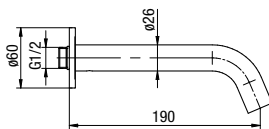

CLASS U

- EN Spout
- DE Auslauf
- CZ Výlevka
- SK Výtok
- RO Pipă pentru baterie
- SR Izliv

Chrome **2403030**

dimension 200 mm