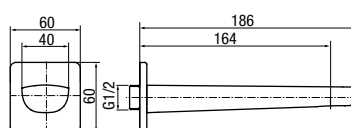

KVADRO

EN	Concealed Spout
DE	Auslauf, Unterputz
CZ	Výtokové rameno
SK	Ramiénko podomietková
RO	Pipă pentru baterie încastrată
SR	Uzidni izliv

	Chrome	2455500
	Black	2455510
	Gold	2455890

type	embedded
flow class	B
aerator	M24x1
hoses / connection	G 1/2
material of the body	brass