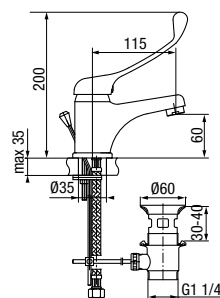

MEDICA

MEDICA

- EN Washbasin mixer with manual pop-up drain
- DE Waschtisch-Standmischbatterie mit Ablaufgarnitur
- CZ Umyvadlová baterie stojánková s vypouštěcím
- SK Stojanková umývadlová batéria s uzáverom
- RO Baterie pentru lavoar cu ventil manual
- SR Stojeća baterija za umivaonik sa ispustom

Chrome **2401760**

type	standing
installation	one-hole
cartridge	Ø40
flow class	A
aerator	M24x1
hoses / connection	G3/8
material of the body	brass
additional fittings	connection hoses 350 mm, pop-up waste