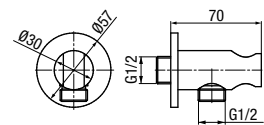

ROUND

- EN Wall-mounted shower arm
- DE Wandduscharme
- CZ Rameno sprchy na stěnu
- SK Rameno sprchy na stenu
- RO Braț pentru duș încastrat
- SR Izljevna cijev vanjska

	Chrome	2448460
	Black	2444660
	Brushed Gold	2448460-BAPV
	Satin Copper	2448460-SCPV
	Gun Metal	2448460-GMV

dimensions	400 mm
hoses / connection	G 1/2
material of the body	brass

ROUND

- EN Wall supply elbow
- DE Eckventil
- CZ Rohová spojka
- SK Rohová spojka
- RO Cot racord duș
- SR Kutni priključak

	Chrome	2448300
	Black	2444680

hoses / connection	G 1/2
material of the body	brass

ROUND PLUS

- EN Wall bracket for hand shower
- DE Eckventil
- CZ Rohová spojka
- SK Rohová spojka
- RO Cot racord duș, cu suport pară duș
- SR Kutni priključak

	Chrome	2448310
	Black	2444670
	Brushed Gold	2448310-BAPV
	Satin Copper	2448310-SCPV
	Gun Metal	2448310-GMV

hoses / connection	G 1/2
material of the body	brass