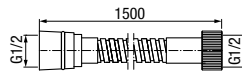

UMBRA

- EN Shower hose
- DE Brauseschlauch
- CZ Sprchová hadice
- SK Sprchová hadica
- RO Furtun pentru duș
- SR Tuš crevo

Chrome **2402790**

material of the body stainless steel