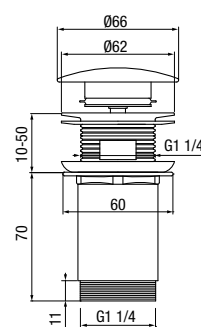

VEGA

- EN Waste click clack plug for washbasins with overflow
- DE Clik-clak-Abflusstöpsel für die Waschbecken mit Überlauf
- CZ Výpusť umyvadlová clik-clak pro umývadla s přepadem
- SK Výpusť umývadlová clik-clak pre umývadla s prepadom
- RO Ventil click-clack pentru lavoare cu preaplin
- SR Klik-klak za umivaonike sa preljevom

	Chrome	2452550

material of the body brass