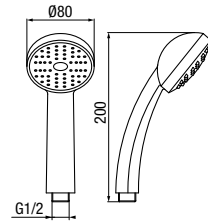

SIMPLE

- EN Shower hand
- DE Handbrause
- CZ Sprchová hlavice
- SK Sprchová hlavica
- RO Pară de duș
- SR Tuš ručica

Chrome 2449360

functions 1

material of the body ABS

ORTA

- EN Shower hand
- DE Handbrause
- CZ Sprchová hlavice
- SK Sprchová hlavica
- RO Pară de duș
- SR Tuš ručica

Chrome 2449410

functions 1

material of the body ABS

SOUL

- EN Shower hand
- DE Handbrause
- CZ Sprchová hlavice
- SK Sprchová hlavica
- RO Pară de duș
- SR Tuš ručica

Chrome 2449420

functions 1

material of the body ABS

FRESKO

- EN Bidet shower
- DE Handbrause
- CZ Sprchová hlavice
- SK Sprchová hlavica
- RO Pară de duș pentru bideu
- SR Tuš ručica

Chrome 2449490

functions 1

material of the body brass

WET

- EN Fixed grip for hand shower
- DE Konushalter für Handbrause
- CZ Bodový úchyt ke sprchové hlavici
- SK Bodový úchyt ku sprchovej hlavici
- RO Suport pară duș
- SR Držač ručice tuša - jednostavni

Chrome 2449380

type embedded

material of the body ABS

PICO

- EN Fixed grip for hand shower
- DE Konushalter für Handbrause
- CZ Bodový úchyt ke sprchové hlavici
- SK Bodový úchyt ku sprchovej hlavici
- RO Suport pară duș
- SR Držač ručice tuša - jednostavni

Chrome 2449390

type embedded

material of the body ABS