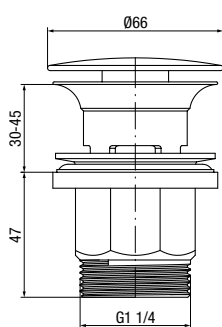

SOFT

- EN Waste click clack plug for washbasins with overflow
- DE Clik-clak-Abflusstöpsel für die Waschbecken mit Überlauf
- CZ Výpusť umyvadlová clik-clak pro umývadla s přepadem
- SK Výpusť umývadlová clik-clak pre umývadla s prepadom
- RO Ventil click-clack pentru lavoare cu preaplin
- SR Klik-klak za umivaonike sa preljevom

	Brushed Gold	2452770
	Satin Copper	2452780
	Gun Metal	2452790

material of the body brass