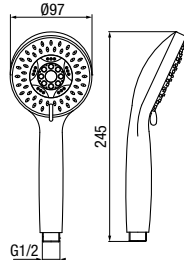

COZY

- EN 5-functional shower hand
- DE Handbrause 5-Funktions
- CZ Sprchová hlavice s 5 funkcemi
- SK Sprchová hlavica s 5 funkciami
- RO Pară de duș cu cinci funcții
- SR Tuš ručica - 5 funkcija

Chrome 2449460

functions 5

material of the body ABS