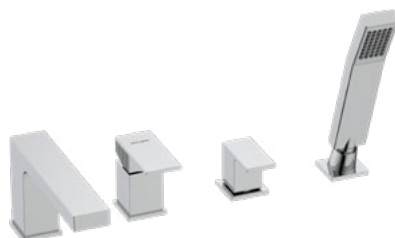

SELECTION OF MODELS

Have you ever dreamt of an interior where you can truly relax? Discover how to design a bathroom that becomes your personal space of comfort – a place for an energising ‘good morning’ and a soothing ‘good night’.

Experience exceptional moments in beautifully designed interiors.

VARSO

- EN Four hole bath mixer with accessories
- DE Badewannen-Vierloch-Standmischbatterie mit Garnitur
- CZ Vanová baterie kompletní
- SK Vaňová batéria - kompletná
- RO Baterie cu montaj pe cadă, 4 piese
- SR Stojeca baterija za kadu (4 otvora) i dodacima

	Chrome	2426950-CHR
	Black	2426950-MBK
	Brushed Gold	2426950-BAPV

type	standing
installation	four-hole
cartridge	Ø35
flow class	B/A
aerator	M24x1
hoses / connection	G1/2
material of the body	brass
additional fittings	hand shower, hose 1500 mm