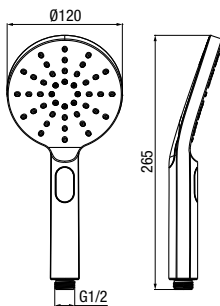

ROUND

- EN 3-functional shower hand
- DE Handbrause 3-Funktionen
- CZ Sprchová hlavice s 3 funkcemi
- SK Sprchová hlavica s 3 funkciami
- RO Pară de duș cu trei funcții
- SR Tuš ručica - 3 funkcija

	Chrome	2445750
	White	2445760
	Black	2445770

functions	3
material of the body	ABS