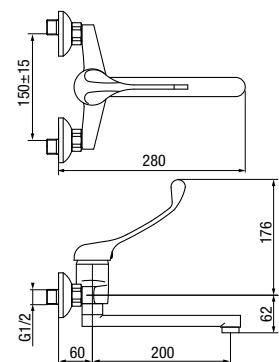

MEDICA

- EN Washbasin mixer with rotating spout
- DE Waschtisch-Standmischbatterie mit Drehauslauf
- CZ Umyvadlová baterie stojánková s otáčivým výtakovým raménem
- SK Stojanková umývadlová batéria s uzáverom s otočným
- RO Baterie pentru lavoar cu pipă rotativă
- SR Stojeća baterija sa produženom ručicom

Chrome **2401770**

type	standing
installation	one-hole
cartridge	Ø40
flow class	A
aerator	M24x1
hoses / connection	G3/8
material of the body	brass
additional fittings	-

MEDICA

- EN Wall mounted washbasin mixer
- DE Waschtisch-Wand Mischbatterie mit kurzem Auslauf
- CZ Umyvadlová baterie nástěnná s dlouhým výtakovým raménem
- SK Nástenná umývadlová batéria ramienkom
- RO Baterie pentru lavoar, montaj pe perete
- SR Zidna baterija za umivaonik

Chrome **2400760**

type	embedded
installation	two-hole
cartridge	Ø40
flow class	A
aerator	M24x1
hoses / connection	G1/2
material of the body	brass
additional fittings	-

MEDICA

- EN Wall mounted washbasin mixer with long spout
- DE Waschtisch-Wandmischbatterie mit langem Auslauf
- CZ Umyvadlová baterie nástěnná s dlouhým výtakovým raménem
- SK Nástenná umývadlová batéria s dlhým ramienkom
- RO Baterie pentru lavoar cu pipă lungă, montaj pe perete
- SR Stojeća baterija za umivaonik sa ispustom

Chrome **2400940**

type	embedded
installation	two-hole
cartridge	Ø40
flow class	A
aerator	M24x1
hoses / connection	G1/2
material of the body	brass
additional fittings	-