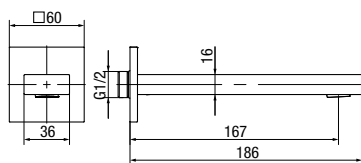

SQUARE

- EN Concealed Spout
- DE Auslauf, Unterputz
- CZ Výtokové rameno
- SK Ramiénko podomietková
- RO Pipă pentru baterie încastrată
- SR Uzidni izliv

	Chrome	2415700-CHR
	Black	2415700-MBK
	Brushed Gold	2415700-BAPV
	Satin Copper	2415700-SCPV
	Gun Metal	2415700-GMV

type	embedded
flow class	B
aerator	M24x1
hoses / connection	G 1/2
material of the body	brass