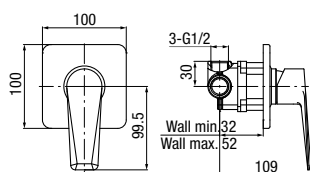

ESTO

- EN Concealed shower mixer
- DE Duscharmatur - Unterputz
- CZ Baterie sprchová – podomítková
- SK Batéria sprchová – podomietková
- RO Baterie încastrată pentru duș
- SR Baterija za tuš - za ugradnju ispod žbuke

	Chrome	2414240
	Black	2414340

type	embedded
installation	concealed
cartridge	Ø35
flow class	B
aerator	-
hoses / connection	G1/2
material of the body	brass
additional fittings	-