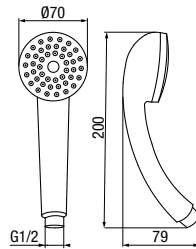

ORTA

- EN Shower hand
- DE Handbrause
- CZ Sprchová hlavice
- SK Sprchová hlavica
- RO Pară de duș
- SR Tuš ručica

Chrome 2449410

functions 1

material of the body ABS

SOUL

- EN Shower hand
- DE Handbrause
- CZ Sprchová hlavice
- SK Sprchová hlavica
- RO Pară de duș
- SR Tuš ručica

Chrome 2449420

functions 1

material of the body ABS