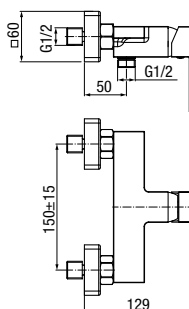

ARS

- EN Wall mounted bath mixer
- DE Badewannen-Wand-Mischbatterie
- CZ Vanová baterie nástěnná
- SK Vaňová batéria
- RO Baterie pentru cadă/duș cu montaj pe perete
- SR Zidna baterija za kadu

	Chrome	2420370
	Black	2420420
	Brushed Gold	2420470
	Satin Copper	2420520
	Gun Metal	2419870

type	embedded
installation	two-hole
cartridge	Ø30
flow class	B/S
aerator	M24x1
hoses / connection	G1/2
material of the body	brass
additional fittings	-

ARS

- EN Wall mounted shower mixer
- DE Brause-Wand-Mischbatterie
- CZ Sprchová baterie nástěnná
- SK Sprchová batéria
- RO Baterie pentru duș cu montaj pe perete
- SR Zidna baterija za tuš

	Chrome	2420380
	Black	2420430
	Brushed Gold	2420480
	Satin Copper	2420530
	Gun Metal	2419880

type	embedded
installation	two-hole
cartridge	Ø30
flow class	S
aerator	-
hoses / connection	G1/2
material of the body	brass
additional fittings	-

ARS

- EN Freestanding bathtub mixer
- DE Freistehende Badewannenarmatur
- CZ Stojánková vanová baterie
- SK Voľne stojaca vaňová batéria
- RO Baterie freestanding pentru cada
- SR Samostojeća slavina za kadu

	Chrome	2420340-CHR
	Black	2420340-MBK
	Brushed Gold	2420340-BAPV
	Satin Copper	2420340-SCPV
	Gun Metal	2420340-GMV

type	standing
installation	one-hole
cartridge	Ø35
flow class	B/A
aerator	M24x1
hoses / connection	-
material of the body	brass / stainless steel
additional fittings	hand shower, hose 1500 mm