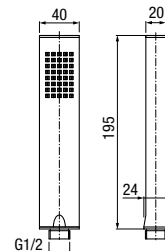

CARRÉ

- EN Shower hand
- DE Handbrause
- CZ Sprchová hlavice
- SK Sprchová hlavica
- RO Pară de duș
- SR Tuš ručica

Chrome 2328280

functions 1

material of the body brass