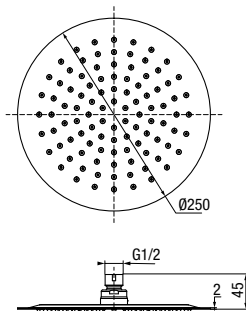

DIONE

- EN Shower head
- DE Duschkopf
- CZ Sprchovací hlavice
- SK Sprchovacia hlavica
- RO Cap de duș
- SR Glava za tuš

Chrome **2448410**

Black **2445960**

dimensions	Ø250 mm
flow class	A
material of the body	stainless steel