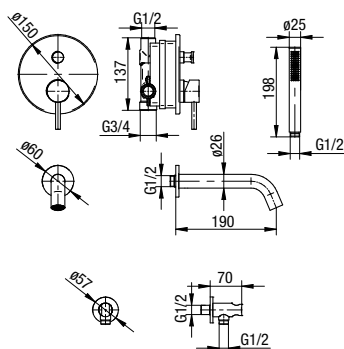

ALLORA

- EN Concealed Spout
- DE Auslauf, Unterputz
- CZ Výtokové rameno
- SK Ramienko podomietková
- RO Pipă pentru baterie încastată
- SR Uzdni izliv

	Chrome	2413110-CHR
	Black	2413110-MBK
	Brushed Gold	2413110-BAPV
	Satin Copper	2413110-SCPV
	Gun Metal	2413110-GMV

type	embedded
installation	–
cartridge	–
flow class	B
aerator	M24x1
hoses / connection	G 1/2
material of the body	brass
additional fittings	–

ALLORA

- EN Concealed 2-outlet set with a bath spout
- DE 2-Funktions-Unterputzset mit Wannenauslauf
- CZ 2-funkční podomítkový set s vanovým výtokem
- SK Podomietková súprava 2-funkčná s vanovou výlevkou
- RO Set de duș încastat cu pipă de cadă
- SR Ugradni set sa 2 funkcije i izlivom za kadu

	Chrome	2413150-CHR
	Black	2413150-MBK
	Brushed Gold	2413150-BAPV
	Satin Copper	2413150-SCPV
	Gun Metal	2413150-GMV

type	embedded
installation	concealed
cartridge	Ø35
flow class	B/B
aerator	M24x1
hoses / connection	G1/2
material of the body	brass
additional fittings	hand shower, hose 1500 mm

ALLORA

- EN Concealed shower set
- DE Duschsets, Unterputz
- CZ Sprchovací souprava pod omítku
- SK Sprchovací súprava pod omietku
- RO Set de duș încastat
- SR Set za tuš za ugradnju ispod žbuke

	Chrome	2413140-CHR
	Black	2413140-MBK
	Brushed Gold	2413140-BAPV
	Satin Copper	2413140-SCPV
	Gun Metal	2413140-GMV

type	embedded
installation	concealed
cartridge	Ø35
flow class	B/B
aerator	–
hoses / connection	G1/2
material of the body	brass
additional fittings	shower head, shower arm, hand shower, wall supply elbow, hose 1500 mm