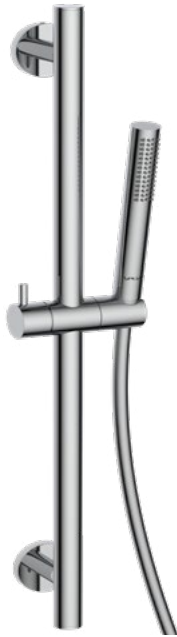

ROUND

EN	1-function shower set
DE	1-fach Brausesatz
CZ	Sprchový set 1- funkční
SK	Sprchový set 1- funkčná
RO	Set pentru duș cu o funcție
SR	Set za tuš - 1 funkcije

	Chrome	2445480-CHR
	Black	2445480-MBK
	Brushed Gold	2445480-BAPV
	Satin Copper	2445480-SCPV
	Gun Metal	2445480-GMV

flow class	Z
hoses / connection	G 1/2
material of the body	stainless steel, ABS, silicon
additional fittings	hand shower, hose 1500 mm

ROUND

EN	1-function hand shower set
DE	1-Funktions-Punkt-Duschset
CZ	1-funkční bodový sprchový set
SK	1-funkčná bodová sprchová súprava
RO	Set pară duș
SR	Tuš set sa 1 funkcijom i fiksnim zidnim držačem

	Chrome	2445490-CHR
	Black	2445490-MBK
	Brushed Gold	2445490-BAPV
	Satin Copper	2445490-SCPV
	Gun Metal	2445490-GMV

flow class	Z
hoses / connection	G 1/2
material of the body	stainless steel, ABS, silicon
additional fittings	hand shower, wall bracket, hose 1500 mm

ROUND

EN	Concealed Spout
DE	Auslauf, Unterputz
CZ	Výtokové rameno
SK	Ramienko podomietková
RO	Pipă pentru baterie încastată
SR	Uzidni izliv

	Chrome	2455520

type	embedded
flow class	B
aerator	M24x1
hoses / connection	G 1/2
material of the body	brass