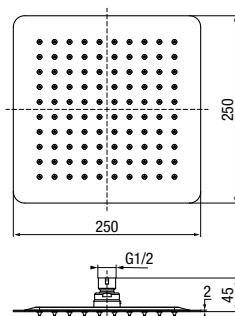

CARRÉ

EN	Shower head
DE	Duschkopf
CZ	Sprchovací hlavice
SK	Sprchovacia hlavica
RO	Cap de duș
SR	Glava za tuš

	Chrome	2448450

dimensions	300 x 300 mm

material of the body	brass