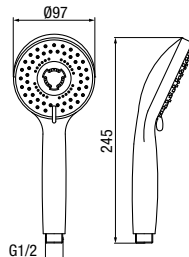

EASY

- EN 3-functional shower hand
- DE Handbrause 3-Funktions
- CZ Sprchová hlavice s 3 funkcemi
- SK Sprchová hlavica s 3 funkciami
- RO Pară de duș cu trei funcții
- SR Tuš ručica - 3 funkcija

Chrome 2449440

functions 3

material of the body ABS