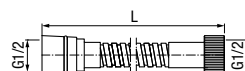

SILVER

- EN Shower hose
- DE Brauseschlauch
- CZ Sprchová hadice
- SK Sprchová hadica
- RO Furtun pentru duș
- SR Tuš crevo

Chrome **2501400**

material of the body stainless steel

TIPO

- EN Shower hose
- DE Brauseschlauch
- CZ Sprchová hadice
- SK Sprchová hadica
- RO Furtun pentru duș
- SR Tuš crevo

Chrome **2500370**

material of the body stainless steel

UMBRA

- EN Shower hose
- DE Brauseschlauch
- CZ Sprchová hadice
- SK Sprchová hadica
- RO Furtun pentru duș
- SR Tuš crevo

Chrome **2402790**

material of the body stainless steel

ACERO

- EN Shower hose
- DE Brauseschlauch
- CZ Sprchová hadice
- SK Sprchová hadica
- RO Furtun pentru duș
- SR Tuš crevo

Chrome 120 cm **2449850**

Chrome 150 cm **2449860**

Chrome 175 cm **2449870**

Chrome 200 cm **2449880**

material of the body stainless steel

PROTECT

- EN Shower hose
- DE Brauseschlauch
- CZ Sprchová hadice
- SK Sprchová hadica
- RO Furtun pentru duș
- SR Tuš crevo

Chrome 120-165 cm **2449890**

Chrome 150-200 cm **2449900**

Chrome 175-215 cm **2449910**

material of the body stainless steel

SOFT

- EN Shower hose
- DE Brauseschlauch
- CZ Sprchová hadice
- SK Sprchová hadica
- RO Furtun pentru duș
- SR Tuš crevo

Chrome **2501380-CHR**

Black **2501380-MBK**

Brushed Gold **2501380-BAPV**

Satin Copper **2501380-SCPV**

Gun Metal **2501380-GMV**

material of the body silicone