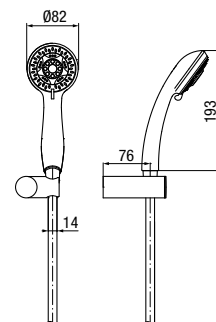

EXTEND

- EN Extension for Shower column
- DE Verlängerungselement für eine Duschsäule
- CZ Prodlužovací díl ke sprchovému setu
- SK Predlžovací prvok sprchového stĺpu
- RO Extensie coloană duș
- SR Produžni element za usponski tuš

	Chrome	2409100
	Black	2409110
	Brushed Gold	2409120
	Satin Copper	2409130
	Gold	2409140
	Gun Metal	2409150

material of the body stainless steel

VERA

- EN 3-function shower set
- DE Punkt-Duschsatz mit 3 Funktionen
- CZ Sprchovací souprava bodová 3 funkční
- SK Sprchovacia súprava bodová 3 funkčná
- RO Set pară duș cu trei funcții
- SR Fiksni držač za tuš - 3 funkcije

	Chrome	2449550
flow class	Z	
hoses / connection	G 1/2	
material of the body	brass	
additional fittings	hand shower, wall bracket, hose 1500 mm	

WET

- EN 5-function shower set
- DE Punkt-Duschsatz mit 5 Funktionen
- CZ Sprchovací souprava bodová, 5 funkční
- SK Sprchovacia súprava bodová, 5 funkčná
- RO Set pară duș cu 5 funcții
- SR Fiksni držač za tuš - 5 funkcija

	Chrome	2449560
flow class	Z	
hoses / connection	G 1/2	
material of the body	brass	
additional fittings	hand shower, wall bracket, hose 1500 mm