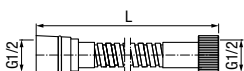

Chrome 120 cm **2449850**

Chrome 150 cm **2449860**

Chrome 175 cm **2449870**

Chrome 200 cm **2449880**

material of the body stainless steel

**PROTECT**

- EN Shower hose
- DE Brauseschlauch
- CZ Sprchová hadice
- SK Sprchová hadica
- RO Furtun pentru duș
- SR Tuš crevo