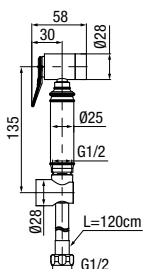

FRESKO

- EN Bidet shower
- DE Handbrause
- CZ Sprchová hlavice
- SK Sprchová hlavica
- RO Pară de duș pentru bideu
- SR Tuš ručica

Chrome 2449490

functions 1

material of the body brass