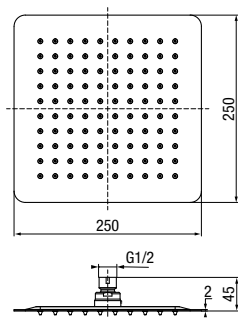

dimensions	250 x 250 mm
material of the body	stainless steel

**KVADRO**

- EN Wall-mounted shower arm
- DE Wandduscharme
- CZ Rameno sprchy na stěnu
- SK Rameno sprchy na stenu
- RO Braț pentru duș încastrat
- SR Izljevna cijev vanjska