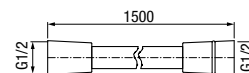

STANDARD

- EN Fixed grip for hand shower
- DE Konushalter für Handbrause
- CZ Bodový úchyt ke sprchové hlavici
- SK Bodový úchyt ku sprchovej hlavici
- RO Suport pară duș
- SR Držač ručice tuša - jednostavni

Chrome **2449400**

type	embedded
material of the body	ABS

SONATA

- EN Fixed grip for hand shower
- DE Konushalter für Handbrause
- CZ Bodový úchyt ke sprchové hlavici
- SK Bodový úchyt ku sprchovej hlavici
- RO Suport pară duș
- SR Držač ručice tuša - jednostavni

Chrome **2404540**

type	embedded
material of the body	ABS

BLACK

- EN Fixed grip for hand shower
- DE Konushalter für Handbrause
- CZ Bodový úchyt ke sprchové hlavici
- SK Bodový úchyt ku sprchovej hlavici
- RO Suport pară duș
- SR Držač ručice tuša - jednostavni

Black **2445600**

type	embedded
material of the body	ABS

GOLD

- EN Shower hose
- DE Brauseschlauch
- CZ Sprchová hadice
- SK Sprchová hadica
- RO Furtun pentru duș
- SR Tuš crevo

Gold **2501472**

material of the body	PVC

BLACK

- EN Shower hose
- DE Brauseschlauch
- CZ Sprchová hadice
- SK Sprchová hadica
- RO Furtun pentru duș
- SR Tuš crevo

Black **2445730**

material of the body	PVC

CARRÉ

- EN Shower hose
- DE Brauseschlauch
- CZ Sprchová hadice
- SK Sprchová hadica
- RO Furtun pentru duș
- SR Tuš crevo

Chrome **2500070**

material of the body	PVC