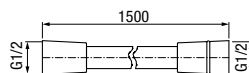

**BLACK**

- EN Shower hose
- DE Brauseschlauch
- CZ Sprchová hadice
- SK Sprchová hadica
- RO Furtun pentru duș
- SR Tuš crevo

 Black **2445730**

material of the body	PVC
----------------------	-----

**CARRÉ**