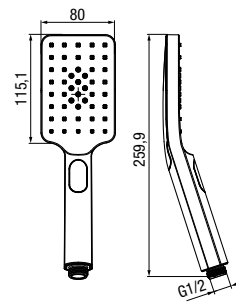

DALI

- EN 3-functional shower hand
- DE Handbrause 3-Funktionen
- CZ Sprchová hlavice s 3 funkcemi
- SK Sprchová hlavica s 3 funkciami
- RO Pară de duș cu cinci funcții
- SR Tuš ručica - 3 funkcija

	Chrome	2445700
	White	2445710
	Black	2445720
	Gold	2445740
	Brushed Gold	2415570-BAPV
	Satin Copper	2415570-SCPV
	Gun Metal	2415570-GMV

functions	3
material of the body	ABS