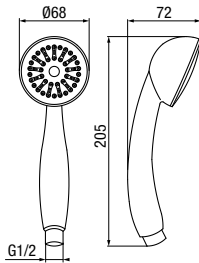

SIMPLE

- EN Shower hand
- DE Handbrause
- CZ Sprchová hlavice
- SK Sprchová hlavica
- RO Pară de duș
- SR Tuš ručica

Chrome 2449360

functions 1

material of the body ABS

ORTA

- EN Shower hand
- DE Handbrause
- CZ Sprchová hlavice
- SK Sprchová hlavica
- RO Pară de duș
- SR Tuš ručica

Chrome 2449410

functions 1

material of the body ABS

SOUL

- EN Shower hand
- DE Handbrause
- CZ Sprchová hlavice
- SK Sprchová hlavica
- RO Pară de duș
- SR Tuš ručica

Chrome 2449420

functions 1

material of the body ABS

FRESKO

- EN Bidet shower
- DE Handbrause
- CZ Sprchová hlavice
- SK Sprchová hlavica
- RO Pară de duș pentru bideu
- SR Tuš ručica

Chrome 2449490

functions 1

material of the body brass

WET

- EN Fixed grip for hand shower
- DE Konushalter für Handbrause
- CZ Bodový úchyt ke sprchové hlavici
- SK Bodový úchyt ku sprchovej hlavici
- RO Suport pară duș
- SR Držač ručice tuša - jednostavni

Chrome 2449380

type embedded

material of the body ABS

PICO

- EN Fixed grip for hand shower
- DE Konushalter für Handbrause
- CZ Bodový úchyt ke sprchové hlavici
- SK Bodový úchyt ku sprchovej hlavici
- RO Suport pară duș
- SR Držač ručice tuša - jednostavni

Chrome 2449390

type embedded

material of the body ABS