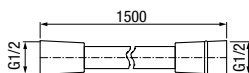

**BLACK**

- EN Shower hose
- DE Brauseschlauch
- CZ Sprchová hadice
- SK Sprchová hadica
- RO Furtun pentru duș
- SR Tuš crevo

 Black **2445730**

material of the body	PVC
----------------------	-----

**CARRÉ**