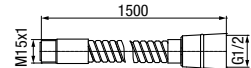

ACERO

- EN Shower hose
- DE Brauseschlauch
- CZ Sprchová hadice
- SK Sprchová hadica
- RO Furtun pentru duș
- SR Tuš crevo

Chrome 120 cm **2449850**

Chrome 150 cm **2449860**

Chrome 175 cm **2449870**

Chrome 200 cm **2449880**

material of the body stainless steel