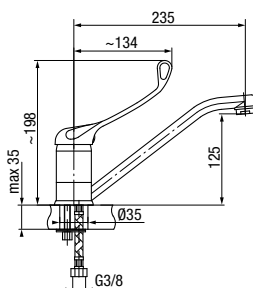

MEDICA

- EN Wall mounted washbasin mixer
- DE Waschtisch-Wand Mischbatterie mit kurzem Auslauf
- CZ Umyvadlová baterie nástěnná s dlouhým výtakovým raménem
- SK Nástenná umývadlová batéria ramienkom
- RO Baterie pentru lavoar, montaj pe perete
- SR Zidna baterija za umivaonik

Chrome **2400760**

type	embedded
installation	two-hole
cartridge	Ø40
flow class	A
aerator	M24x1
hoses / connection	G1/2
material of the body	brass
additional fittings	-