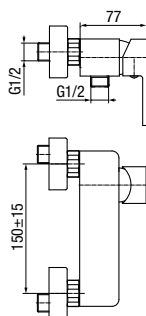

LOFT

- EN Wall-mounted shower mixer, 2-outlet, with top connection
- DE 2-Funktions-Wand-Duscharmatur mit oberem Anschluss
- CZ 2-funkční nástěnná sprchová baterie s horním připojením
- SK Nástěnná sprchová batéria 2-funkčná s horným pripojením
- RO Baterie pentru duș cu montaj pe perete, cu două ieșiri
- SR Zidna baterija za tuš sa 2 funkcije i gornjim priključkom

	Chrome	2455760

type	embedded
installation	two-hole
cartridge	Ø35
flow class	A/A
aerator	-
hoses / connection	G1/2
material of the body	brass
additional fittings	-