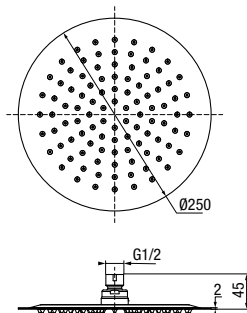

ROUND

EN	Shower head
DE	Duschkopf
CZ	Sprchovací hlavice
SK	Sprchovacia hlavica
RO	Cap de duș
SR	Glava za tuš

	Chrome	2411310-CHR
	Black	2411310-MBK
	Brushed Gold	2411310-BAPV
	Satin Copper	2411310-SCPV
	Gun Metal	2411310-GMV

dimensions	Ø250 mm
flow class	B
hoses / connection	G 1/2
material of the body	stainless steel