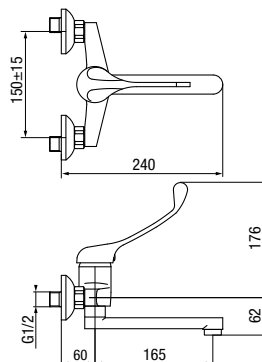

MEDICA

- EN Wall mounted washbasin mixer with long spout
- DE Waschtisch-Wandmischbatterie mit langem Auslauf
- CZ Umyvadlová baterie nástěnná s dlouhým výtakovým raménem
- SK Nástenná umývadlová batéria s dlhým ramienkom
- RO Baterie pentru lavoar cu pipă lungă, montaj pe perete
- SR Stojeća baterija za umivaonik sa ispustom

Chrome **2400940**

type	embedded
installation	two-hole
cartridge	Ø40
flow class	A
aerator	M24x1
hoses / connection	G1/2
material of the body	brass
additional fittings	-