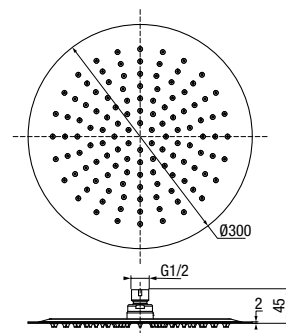

DIONE

- EN Shower head
- DE Duschkopf
- CZ Sprchovací hlavice
- SK Sprchovacia hlavica
- RO Cap de duș
- SR Glava za tuš

Chrome **2448420**

dimensions	Ø300 mm
flow class	B
material of the body	stainless steel