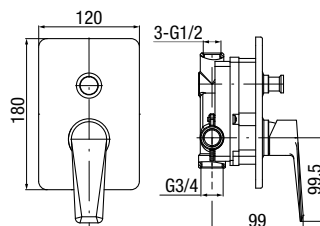

ESTO

- EN 3-function concealed mixer
- DE 3 Funktion. Unterputz Mischer
- CZ Baterie sprchová – podomítková 3 funkčním přepínačem
- SK Batéria sprchová – podomietková 3 funkčným prepínačom
- RO Baterie încastrată pentru cadă și duș, trei funcții
- SR Baterija za ugradnju ispod žbuke 3 funkcija

	Chrome	2414270
	Black	2414370

type	embedded
installation	concealed
cartridge	Ø35
flow class	B/B/B
aerator	-
hoses / connection	G1/2
material of the body	brass
additional fittings	-