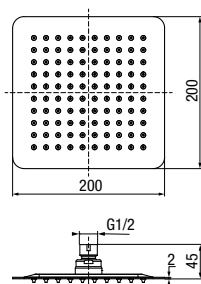

CARRÉ

EN	Shower head
DE	Duschkopf
CZ	Sprchovací hlavice
SK	Sprchovacia hlavica
RO	Cap de duș
SR	Glava za tuš

	Chrome	2448440

	Black	2445980

	Gold	2455590

dimensions	250 x 250 mm

material of the body	Chrome – stainless steel, Black – ABS, Gold – brass