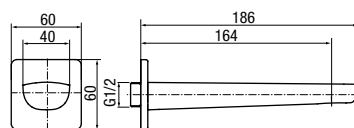

KVADRO

- EN Concealed Spout
- DE Auslauf, Unterputz
- CZ Výtokové rameno
- SK Ramiénko podomietková
- RO Pipă pentru baterie încastrată
- SR Uzidni izliv

	Chrome	2455500
	Black	2455510
	Gold	2455890

type	embedded
flow class	B
aerator	M24x1
hoses / connection	G 1/2
material of the body	brass