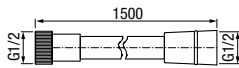

TIPO

- EN Shower hose
- DE Brauseschlauch
- CZ Sprchová hadice
- SK Sprchová hadica
- RO Furtun pentru duș
- SR Tuš crevo

Chrome **2500370**

material of the body stainless steel