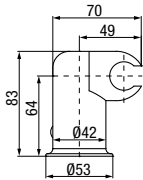

STANDARD

- EN Fixed grip for hand shower
- DE Konushalter für Handbrause
- CZ Bodový úchyt ke sprchové hlavici
- SK Bodový úchyt ku sprchovej hlavici
- RO Suport pară duș
- SR Držač ručice tuša - jednostavni

Chrome **2449400**

type	embedded
material of the body	ABS

SONATA

- EN Fixed grip for hand shower
- DE Konushalter für Handbrause
- CZ Bodový úchyt ke sprchové hlavici
- SK Bodový úchyt ku sprchovej hlavici
- RO Suport pară duș
- SR Držač ručice tuša - jednostavni

Chrome **2404540**

type	embedded
material of the body	ABS