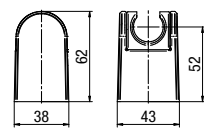

BLACK

- EN Fixed grip for hand shower
- DE Konushalter für Handbrause
- CZ Bodový úchyt ke sprchové hlavici
- SK Bodový úchyt ku sprchovej hlavici
- RO Suport pară duș
- SR Držač ručice tuša - jednostavni

Black **2445600**

type	embedded
material of the body	ABS

GOLD

- EN Shower hose
- DE Brauseschlauch
- CZ Sprchová hadice
- SK Sprchová hadica
- RO Furtun pentru duș
- SR Tuš crevo

Gold **2501472**

material of the body	PVC