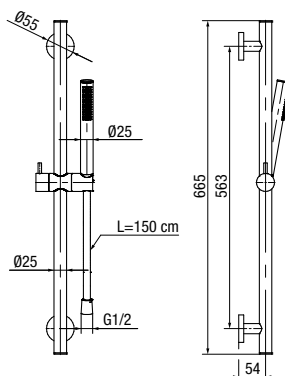

ROUND

EN	1-function shower set
DE	1-fach Brausesatz
CZ	Sprchový set 1- funkční
SK	Sprchový set 1- funkčná
RO	Set pentru duș cu o funcție
SR	Set za tuš - 1 funkcije

	Chrome	2445480-CHR
	Black	2445480-MBK
	Brushed Gold	2445480-BAPV
	Satin Copper	2445480-SCPV
	Gun Metal	2445480-GMV

flow class	Z
hoses / connection	G 1/2
material of the body	stainless steel, ABS, silicon
additional fittings	hand shower, hose 1500 mm