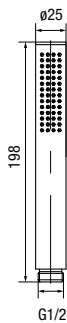

ROUND BASE

- EN Shower hand
- DE Handbrause
- CZ Sprchová hlavice
- SK Sprchová hlavica
- RO Pară de duș
- SR Tuš ručica

	Chrome	2413210-CHR
	Brushed Steel	2413210-SB
	Black	2413210-MBK
	Brushed Gold	2413210-BAPV
	Satin Copper	2413210-SCPV
	Gun Metal	2413210-GMV

functions	1
material of the body	stainless steel