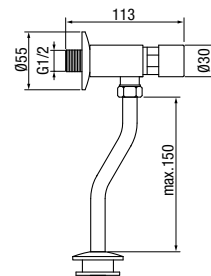

URIVEX

- EN Urinal valve URIVEX
- DE WC-Druckspüler URIVEX
- CZ Splachovač pisoáru URIVEX
- SK Splachovač pisoára URIVEX
- RO Baterie pentru pisoar cu temporizare
- SR Ventil za pisoar URIVEX

Chrome **2452950**

type	embedded
installation	two-hole
cartridge	Ø35
flow class	Class 1,5
hoses / connection	G1/2
material of the body	brass