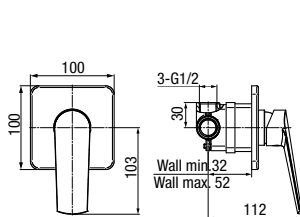

SOHO

- EN Concealed shower mixer
- DE Duscharmatur - Unterputz
- CZ Baterie sprchová – podomítková
- SK Batéria sprchová – podomietková
- RO Baterie încastrată pentru duș
- SR Baterija za tuš - za ugradnju ispod žbuke

	Chrome	2417240
	Black	2417340

type	embedded
installation	concealed
cartridge	Ø35
flow class	B
aerator	-
hoses / connection	G1/2
material of the body	brass
additional fittings	-

SOHO

- EN Concealed bathtub and shower mixer tap
- DE Dusch- und Badewannenarmatur, Unterputz
- CZ Vanové-sprchová baterie - sprchová podomítková
- SK Vaňovo-sprchová batéria podomietková
- RO Baterie încastrată pentru cadă și duș
- SR Baterija za tuš i kadu za ugradnju ispod žbuke

	Chrome	2417250
	Black	2417350

type	embedded
installation	concealed
cartridge	Ø35
flow class	B/B
aerator	-
hoses / connection	G1/2
material of the body	brass
additional fittings	-