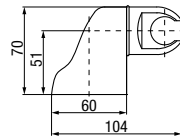

STANDARD

- EN Fixed grip for hand shower
- DE Konushalter für Handbrause
- CZ Bodový úchyt ke sprchové hlavici
- SK Bodový úchyt ku sprchovej hlavici
- RO Suport pară duș
- SR Držač ručice tuša - jednostavni

Chrome **2449400**

type	embedded
material of the body	ABS

SONATA

- EN Fixed grip for hand shower
- DE Konushalter für Handbrause
- CZ Bodový úchyt ke sprchové hlavici
- SK Bodový úchyt ku sprchovej hlavici
- RO Suport pară duș
- SR Držač ručice tuša - jednostavni

Chrome **2404540**

type	embedded
material of the body	ABS

BLACK

- EN Fixed grip for hand shower
- DE Konushalter für Handbrause
- CZ Bodový úchyt ke sprchové hlavici
- SK Bodový úchyt ku sprchovej hlavici
- RO Suport pară duș
- SR Držač ručice tuša - jednostavni

Black **2445600**

type	embedded
material of the body	ABS

GOLD

- EN Shower hose
- DE Brauseschlauch
- CZ Sprchová hadice
- SK Sprchová hadica
- RO Furtun pentru duș
- SR Tuš crevo

Gold **2501472**

material of the body	PVC

BLACK

- EN Shower hose
- DE Brauseschlauch
- CZ Sprchová hadice
- SK Sprchová hadica
- RO Furtun pentru duș
- SR Tuš crevo

Black **2445730**

material of the body	PVC

CARRÉ

- EN Shower hose
- DE Brauseschlauch
- CZ Sprchová hadice
- SK Sprchová hadica
- RO Furtun pentru duș
- SR Tuš crevo

Chrome **2500070**

material of the body	PVC