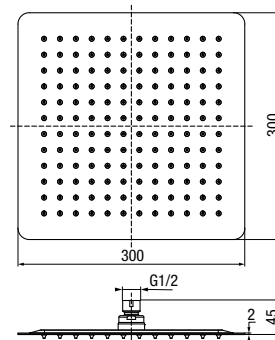

CARRÉ

EN	Shower head
DE	Duschkopf
CZ	Sprchovací hlavice
SK	Sprchovacia hlavica
RO	Cap de duș
SR	Glava za tuš

	Chrome	2448430

dimensions	200 x 200 mm

material of the body	stainless steel

CARRÉ

EN	Shower head
DE	Duschkopf
CZ	Sprchovací hlavice
SK	Sprchovacia hlavica
RO	Cap de duș
SR	Glava za tuš

	Chrome	2448440

	Black	2445980

	Gold	2455590

dimensions	250 x 250 mm

material of the body	Chrome – stainless steel, Black – ABS, Gold – brass

CARRÉ

EN	Shower head
DE	Duschkopf
CZ	Sprchovací hlavice
SK	Sprchovacia hlavica
RO	Cap de duș
SR	Glava za tuš

	Chrome	2448450

dimensions	300 x 300 mm

material of the body	brass