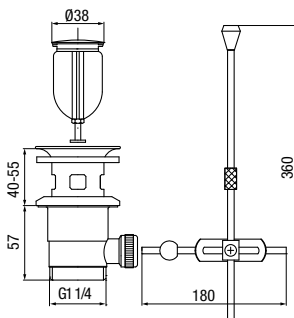

EKO

- EN Plastic waste plug with a pull-push lever rod
- DE Plastics-Abflusstöpsel mit Bolzen
- CZ Umyvadlová výpusť s táhlem
- SK Umyvadlová výpusť s ťahadlom
- RO Ventil din plastic, actionare manuală
- SR Klik-klak za umivaonike sa preljevom

Chrome

2452650

material of the body

brass