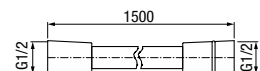

SOFT

- EN Shower hose
- DE Brauseschlauch
- CZ Sprchová hadice
- SK Sprchová hadica
- RO Furtun pentru duș
- SR Tuš crevo

Chrome **2501380-CHR**

Black **2501380-MBK**

Brushed Gold **2501380-BAPV**

Satin Copper **2501380-SCPV**

Gun Metal **2501380-GMV**

material of the body silicone