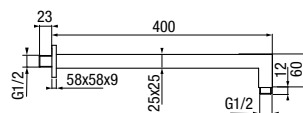

KVADRO

- EN Shower head
- DE Duschkopf
- CZ Sprchovací hlavice
- SK Sprchovacia hlavica
- RO Cap de duș
- SR Glava za tuš

	Chrome	2411250
	Black	2411260
	Brushed Gold	2411270
	Satin Copper	2411290
	Gun Metal	2411250-GMV

dimensions	250 x 250 mm
material of the body	stainless steel

KVADRO

- EN Wall-mounted shower arm
- DE Wandduscharme
- CZ Rameno sprchy na stěnu
- SK Rameno sprchy na stenu
- RO Braț pentru duș încastrat
- SR Izljevna cijev vanjska

	Chrome	2448470
	Black	2444610
	Gold	2455570
	Brushed Gold	2448470-BAPV
	Satin Copper	2448470-SCPV
	Gun Metal	2448470-GMV

dimensions	400 mm
hoses / connection	G 1/2
material of the body	brass

KVADRO

- EN Wall supply elbow
- DE Eckventil
- CZ Rohová spojka
- SK Rohová spojka
- RO Cot racord duș
- SR Kutni priključak

	Chrome	2448320
	Black	2444630

hoses / connection	G 1/2
material of the body	brass