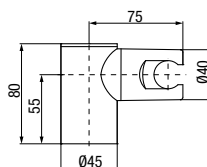

WET

- EN Fixed grip for hand shower
- DE Konushalter für Handbrause
- CZ Bodový úchyt ke sprchové hlavici
- SK Bodový úchyt ku sprchovej hlavici
- RO Suport pară duș
- SR Držač ručice tuša - jednostavni

Chrome 2449380

type embedded

material of the body ABS