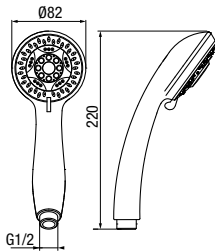

Chrome 2449450

functions 5

material of the body ABS

**COZY**

- EN 5-functional shower hand
- DE Handbrause 5-Funktions
- CZ Sprchová hlavice s 5 funkcemi
- SK Sprchová hlavica s 5 funkciami
- RO Pară de duș cu cinci funcții
- SR Tuš ručica - 5 funkcija