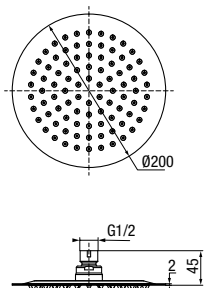

DIONE

- EN Shower head
- DE Duschkopf
- CZ Sprchovací hlavice
- SK Sprchovacia hlavica
- RO Cap de duș
- SR Glava za tuš

Chrome **2448400**

dimensions	Ø200 mm
flow class	B
material of the body	stainless steel