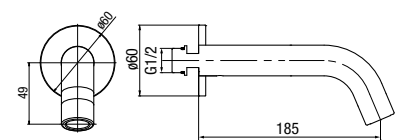

ROUND

- EN Concealed Spout
- DE Auslauf, Unterputz
- CZ Výtokové rameno
- SK Ramiénko podomietková
- RO Pipă pentru baterie încastrată
- SR Uzidni izliv

	Chrome	2455520

type	embedded
flow class	B
aerator	M24x1
hoses / connection	G 1/2
material of the body	brass