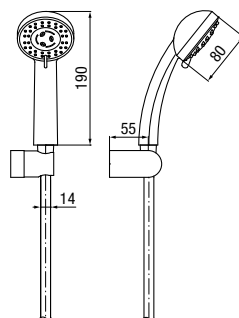

WET

- EN 5-function shower set
- DE Punkt-Duschsatz mit 5 Funktionen
- CZ Sprchovací souprava bodová, 5 funkční
- SK Sprchovacia súprava bodová, 5 funkčná
- RO Set pară duș cu 5 funcții
- SR Fiksni držač za tuš - 5 funkcija

	Chrome	2449560
flow class	Z	
hoses / connection	G 1/2	
material of the body	brass	
additional fittings	hand shower, wall bracket, hose 1500 mm