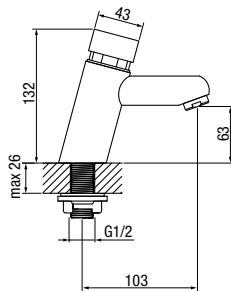

TIMEPRESS

- EN Automatic shut off basin tap TIMEPRESS
- DE Selbstschluss-Waschtischbatterie TIMEPRESS
- CZ Ventil umyvadla s časováním TIMEPRESS
- SK Ventil umývadla s časovaním TIMEPRESS
- RO Baterie cu temporizare TIMEPRESS
- SR Elektronička miješalica za umivaonik TIMEPRESS

Chrome **2452900**

type	standing
installation	one-hole
cartridge	Ø35
flow class	A
hoses / connection	G1/2
material of the body	brass