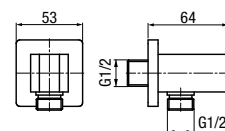

KVADRO

- EN Wall supply elbow
- DE Eckventil
- CZ Rohová spojka
- SK Rohová spojka
- RO Cot racord duș
- SR Kutni priključak

	Chrome	2448320
	Black	2444630

hoses / connection	G 1/2
material of the body	brass