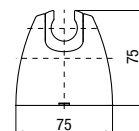

PICO

- EN Fixed grip for hand shower
- DE Konushalter für Handbrause
- CZ Bodový úchyt ke sprchové hlavici
- SK Bodový úchyt ku sprchovej hlavici
- RO Suport pară duș
- SR Držač ručice tuša - jednostavni

Chrome 2449390

type embedded

material of the body ABS