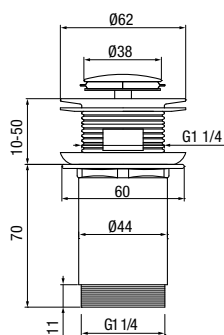

STAR

- EN Waste click clack plug for washbasins with overflow
- DE Clik-clak-Abflusstöpsel für die Waschbecken mit Überlauf
- CZ Výpusť umyvadlová clik-clak pro umývadla s přepadem
- SK Výpusť umývadlová clik-clak pre umývadla s prepadom
- RO Ventil click-clack pentru lavoare cu preaplin
- SR Klik-klak za umivaonike sa preljevom

	Chrome	2452500
	Black	2452520
	Gold	2452530

material of the body brass