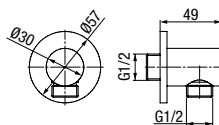

ROUND

- EN Wall supply elbow
- DE Eckventil
- CZ Rohová spojka
- SK Rohová spojka
- RO Cot racord duș
- SR Kutni priključak

	Chrome	2448300
	Black	2444680

hoses / connection	G 1/2
material of the body	brass

ROUND PLUS

- EN Wall bracket for hand shower
- DE Eckventil
- CZ Rohová spojka
- SK Rohová spojka
- RO Cot racord duș, cu suport pară duș
- SR Kutni priključak

	Chrome	2448310
	Black	2444670
	Brushed Gold	2448310-BAPV
	Satin Copper	2448310-SCPV
	Gun Metal	2448310-GMV

hoses / connection	G 1/2
material of the body	brass