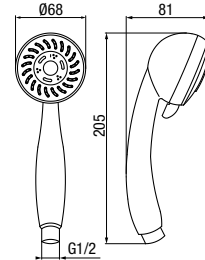

TOSCA

- EN 3-functional shower hand
- DE Handbrause 3-Funktions
- CZ Sprchová hlavice s 3 funkcemi
- SK Sprchová hlavica s 3 funkciami
- RO Pară de duș cu trei funcții
- SR Tuš ručica - 3 funkcija

Chrome 2449230

functions 3

material of the body ABS