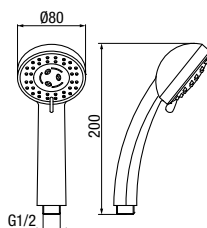

VERA

- EN 3-functional shower hand
- DE Handbrause 3-Funktions
- CZ Sprchová hlavice s 3 funkcemi
- SK Sprchová hlavica s 3 funkciami
- RO Pară de duș cu trei funcții
- SR Tuš ručica - 3 funkcija

Chrome 2449430

functions 3

material of the body ABS