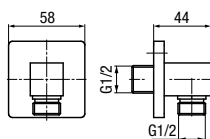

KVADRO PLUS

EN	Wall bracket for hand shower
DE	Eckventil
CZ	Rohová spojka
SK	Rohová spojka
RO	Cot racord duș, cu suport pară duș
SR	Kutni priključak

	Chrome	2448330
	Black	2444620
	Gold	2455580
	Brushed Gold	2415660-BAPV
	Satin Copper	2415660-SCPV
	Gun Metal	2415660-GMV

hoses / connection	G 1/2
material of the body	brass

KVADRO

EN	Concealed Spout
DE	Auslauf, Unterputz
CZ	Výtokové rameno
SK	Ramiénko podomietková
RO	Pipă pentru baterie încastrată
SR	Uzidni izliv

	Chrome	2455500
	Black	2455510
	Gold	2455890

type	embedded
flow class	B
aerator	M24x1
hoses / connection	G 1/2
material of the body	brass