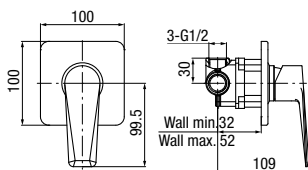

ESTO

Bateria natryskowa podtynkowa

	Chrome	2414240
	Black	2414340

typ	podtynkowa
montaż	podtynkowy
głowica	Ø35
klasa przepływu	B
aerator	-
przyłącza / podłączenie	G1/2
materiał główny	mosiądz
dodatkowe wyposażenie	-