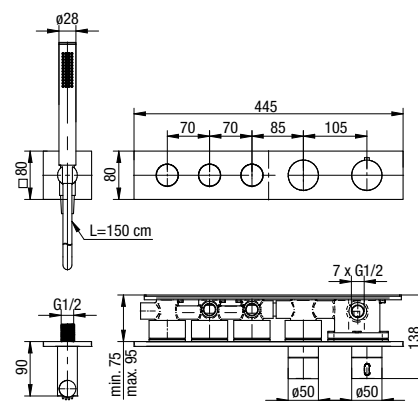

LOFT

Zestaw termostatyczny podtynkowy

	Chrome	2454360-CHR
	Black	2454360-MBK
	Gold	2454360-GPV

typ	podtynkowy
montaż	podtynkowy
głowica	regulator termostatyczny
klasa przepływu	S/A
aerator	-
przyłącza / podłączenie	G 1/2
materiał główny	mosiądz
dodatkowe wyposażenie	deszczownica, ramię natrysku, słuchawka natryskowa, przyłącze kątowe, wąż 1500 mm

LOFT

Zestaw termostatyczny podtynkowy 2-funkcyjny

	Chrome	2453170-CHR
	Black	2453170-MBK
	Gold	2453170-GPV

typ	podtynkowy
montaż	podtynkowy
głowica	regulator termostatyczny
klasa przepływu	S/A
aerator	-
przyłącza / podłączenie	G 1/2
materiał główny	mosiądz
dodatkowe wyposażenie	słuchawka natryskowa, wąż 1500 mm

LOFT

Zestaw termostatyczny podtynkowy 3-funkcyjny

	Chrome	2453180-CHR
	Black	2453180-MBK
	Gold	2453180-GPV

typ	podtynkowy
montaż	podtynkowy
głowica	regulator termostatyczny
klasa przepływu	S/S/A
aerator	-
przyłącza / podłączenie	G 1/2
materiał główny	mosiądz
dodatkowe wyposażenie	słuchawka natryskowa, wąż 1500 mm