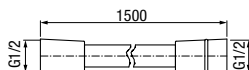

materiał główny	PCV
-----------------	-----

**BLACK**

Wąż natryskowy

	Black	<b>2445730</b>
---	-------	----------------

materiał główny	PCV
-----------------	-----

**CARRÉ**

Wąż natryskowy

	Chrome	<b>2500070</b>
---	--------	----------------