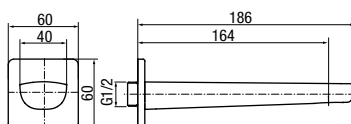

KVADRO

Wylewka wannowa podtynkowa

	Chrome	2455500
	Black	2455510
	Gold	2455890

typ	podtynkowa
klasa przepływu	B
aerator	M24x1
przyłącza / podłączenie	G 1/2
materiał główny	mosiądz