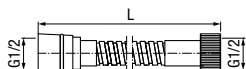

PROTECT

Wąż natryskowy

	Chrome 120-165 cm	2449890
	Chrome 150-200 cm	2449900
	Chrome 175-215 cm	2449910

materiał główny	stal nierdzewna