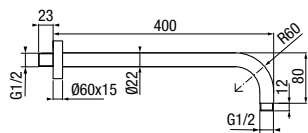

ROUND

Ramię natrysku ściennie

	Chrome	2448460
	Black	2444660
	Brushed Gold	2448460-BAPV
	Satin Copper	2448460-SCPV
	Gun Metal	2448460-GMV

wymiary	400 mm
przyłącza / podłączenie	G 1/2
materiał główny	mosiądz