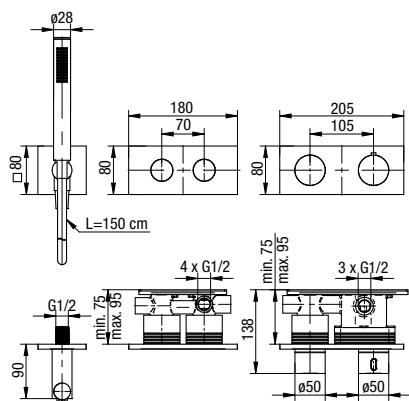

ARS
Zestaw termostatyczny podtynkowy 3-funkcyjny

	Chrome	2421660-CHR
	Black	2421660-MBK
	Brushed Gold	2421660-BAPV
	Satin Copper	2421660-SCPV
	Gun Metal	2421660-GMV

typ	podtynkowy
montaż	podtynkowy
głowica	regulator termostatyczny
klasa przepływu	S/S/A
aerator	-
przyłącza / podłączenie	G 1/2
materiał główny	mosiądz
dodatkowe wyposażenie	sluchawka natryskowa, wąż 1500 mm