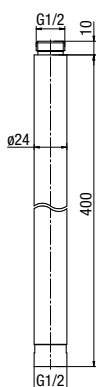

EXTEND

Element przedłużający do kolumny natryskowej

	Chrome	2409100
	Black	2409110
	Brushed Gold	2409120
	Satin Copper	2409130
	Gold	2409140
	Gun Metal	2409150

materiał główny	stal nierdzewna