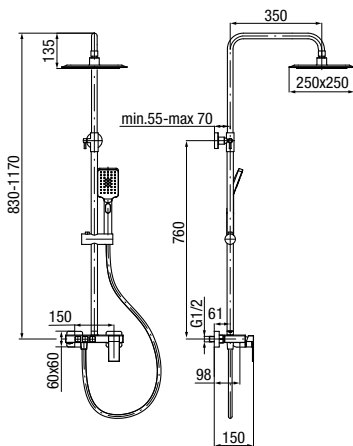

**ARS**

Bateria bidetowa stojąca

	Chrome	2419950
	Black	2419960
	Brushed Gold	2419970
	Satin Copper	2419980
	Gun Metal	2419990

typ	stojąca
montaż	jednootworowy
głowica	Ø26
klasa przepływu	Z
aerator	M24x1
przyłącza / podłączenie	G3/8 M10x1
materiał główny	mosiądz
dodatkowe wyposażenie	wężyki przyłączeniowe 450 mm