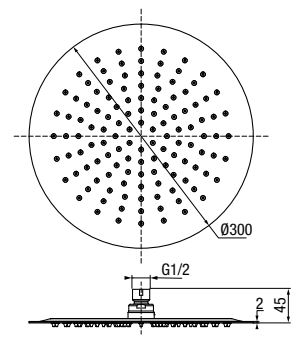

Chrome	2448420

wymiary	Ø300 mm
klasa przepływu	B
materiał główny	stal nierdzewna