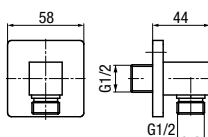

KVADRO PLUS

Przyłącze kątowe

	Chrome	2448330
	Black	2444620
	Gold	2455580
	Brushed Gold	2415660-BAPV
	Satin Copper	2415660-SCPV
	Gun Metal	2415660-GMV

przyłącza / podłączenie	G 1/2
materiał główny	mosiądz