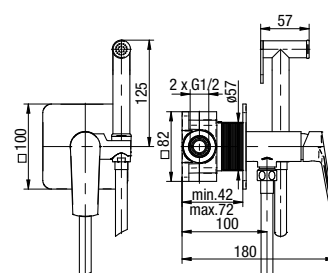

SOHO

Bateria bidetowa podtynkowa

	Chrome	2417170-CHR
	Black	2417170-MBK

typ	podtynkowa
montaż	podtynkowy
głowica	Ø25
klasa przepływu	Z
aerator	-
przyłącza / podłączenie	G 1/2
materiał główny	mosiądz
dodatkowe wyposażenie	słuchawka natryskowa, wąż 1500 mm