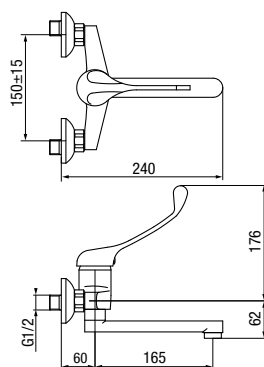

MEDICA

Bateria umywalkowa ścienna
z obrotową długą wylewką

Chrome **2400940**

typ	podtynkowa
montaż	dwuotworowy
głowica	Ø40
klasa przepływu	A
aerator	M24x1
przyłącza / podłączenie	G1/2
materiał główny	mosiądz
dodatkowe wyposażenie	-