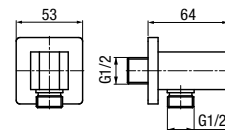

Chrome	2448320
	Black	2444630

przyłącza / podłączenie	G 1/2
materiał główny	mosiądz