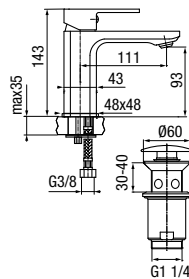

# LOFT

**LOFT ECO**

Bateria umywalkowa stojąca  
z automatycznym korkiem spustowym

	Chrome	<b>2454900</b>
	Black	<b>2455900</b>
	Gold	<b>2455800</b>

typ	stojąca
montaż	jednootworowy
głowica	Ø35
klasa przepływu	Z
aerator	M24x1
przyłącza / podłączenie	G3/8 M10x1
materiał główny	mosiądz
dodatkowe wyposażenie	wężyki przyłączeniowe 400 mm, korek klik-klak