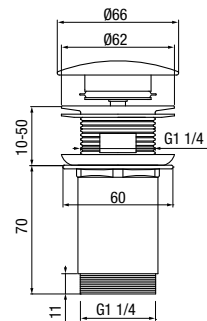

VEGA

Automatyczny korek spustowy z przelewem

	Chrome	2452550

materiał główny   mosiądz