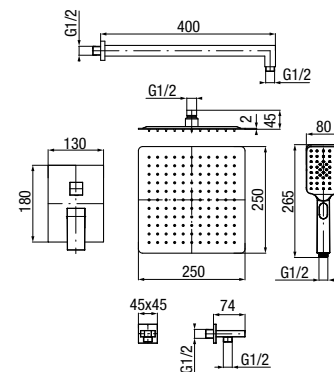

ARS

Zestaw natryskowy podtynkowy

	Chrome	2420250
	Black	2420260
	Brushed Gold	2420270
	Satin Copper	2420280
	Gun Metal	2420290

typ	podtynkowy
montaż	naścienny
głowica	Ø35
klasa przepływu	S/S
aerator	-
przyłącza / podłączenie	G1/2
materiał główny	mosiądz
dodatkowe wyposażenie	deszczownica, ramię natrysku, sluchawka natryskowa, przyłącze kątowe, wąż 1500 mm