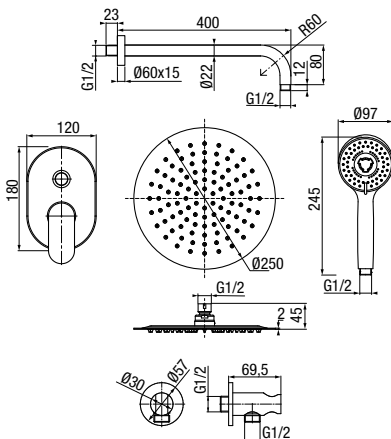

DIONE

Inspirowana doświadczeniem – chwilą, w której liczy się tylko komfort i wyciszenie. Subtelna estetyka sprzyja budowaniu atmosfery relaksu i bezpieczeństwa, pozwalając skupić się wyłącznie na zmysłowych odczuciach. DIONE to towarzysz codziennych momentów odprężenia.