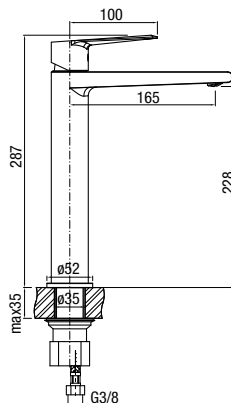

ESTO

Bateria umywalkowa stojąca wysoka

	Chrome	2414210
	Black	2414310

typ	stojąca, wysoka
montaż	jednootworowy
głowica	Ø35
klasa przepływu	Z
aerator	M24×1
przyłącza / podłączenie	G3/8 M10x1
materiał główny	mosiądz
dodatkowe wyposażenie	wężyki przyłączeniowe 450 mm

ESTO

Bateria umywalkowa podtynkowa

	Chrome	2414260
	Black	2414360

typ	podtynkowa
montaż	podtynkowy
głowica	Ø35
klasa przepływu	A
aerator	M24×1
przyłącza / podłączenie	-
materiał główny	mosiądz
dodatkowe wyposażenie	-