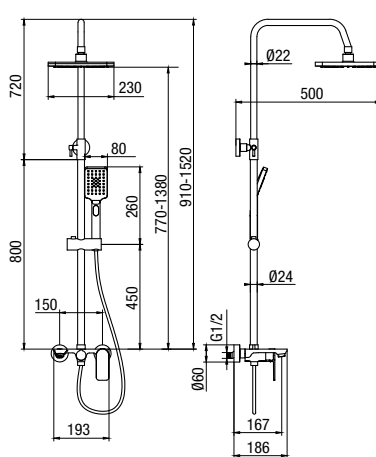

LOFT

Kolumna natryskowa z wylewką wannową

	Chrome	2456320
	Black	2456330
	Gold	2456340

typ	podtynkowa
montaż	dwuotworowy
głowica	Ø35
klasa przepływu	B/A/Z
aerator	M24x1
przyłącza / podłączenie	G 1/2
materiał główny	mosiądz
dodatkowe wyposażenie	deszczownica, wąż 1500 mm