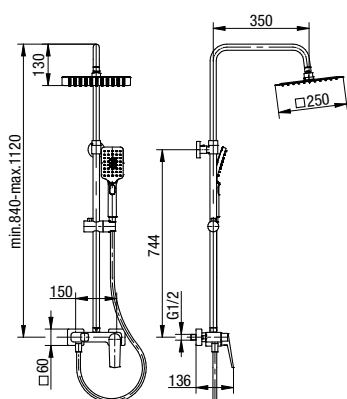

SOHO

Kolumna natryskowa

	Chrome	2417280
	Black	2417380

typ	podtynkowa
montaż	dwuotworowy
głowica	Ø35
klasa przepływu	A/A
aerator	-
przyłącza / podłączenie	G 1/2
materiał główny	mosiądz
dodatkowe wyposażenie	deszczownica, słuchawka natryskowa, wąż 1500 mm

SOHO

Kolumna natryskowa z wylewką wannową

	Chrome	2417290
	Black	2417390

typ	podtynkowa
montaż	dwuotworowy
głowica	Ø35
klasa przepływu	B/A/Z
aerator	M24x1
przyłącza / podłączenie	G 1/2
materiał główny	mosiądz
dodatkowe wyposażenie	deszczownica, słuchawka natryskowa, wąż 1500 mm

SOHO

Bateria bidetowa podtynkowa

	Chrome	2417170-CHR
	Black	2417170-MBK

typ	podtynkowa
montaż	podtynkowy
głowica	Ø25
klasa przepływu	Z
aerator	-
przyłącza / podłączenie	G 1/2
materiał główny	mosiądz
dodatkowe wyposażenie	słuchawka natryskowa, wąż 1500 mm