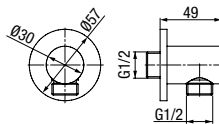

ROUND

Przyłącze kątowe

	Chrome	2448300
	Black	2444680

przyłącza / podłączenie	G 1/2
materiał główny	mosiądz