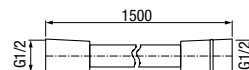

STANDARD

Uchwyt punktowy do słuchawki

	Chrome	2449400

typ	podtynkowy
materiał główny	ABS

SONATA

Uchwyt punktowy do słuchawki

	Chrome	2404540

typ	podtynkowy
materiał główny	ABS

BLACK

Uchwyt punktowy do słuchawki

	Black	2445600

typ	podtynkowy
materiał główny	ABS

GOLD

Wąż natryskowy

	Gold	2501472

materiał główny	PCV

BLACK

Wąż natryskowy

	Black	2445730

materiał główny	PCV

CARRÉ

Wąż natryskowy

	Chrome	2500070

materiał główny	PCV