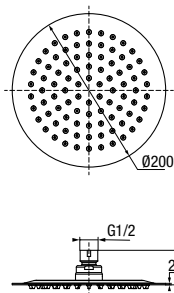

Chrome	2448400

wymiary	Ø200 mm
klasa przepływu	B
materiał główny	stal nierdzewna

DIONE
Deszczownica