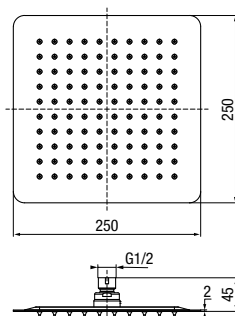

wymiary	250 x 250 mm
materiał główny	Chrome – stal nierdzewna, Black – ABS, Gold – mosiądz

**CARRÉ**  
Deszczownica

	Chrome	<b>2448450</b>
---	--------	----------------

wymiary	300 x 300 mm
materiał główny	mosiądz