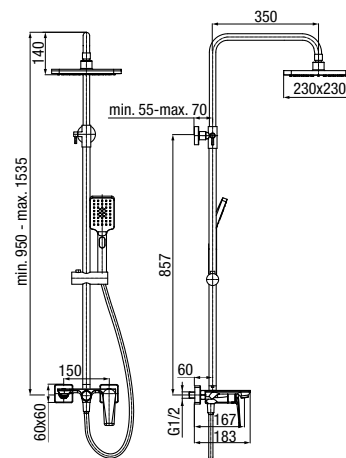

Chrome	2414290
	Black	2414390

typ	podtynkowa
montaż	dwuotworowy
głowica	Ø35
klasa przepływu	B/A/Z
aerator	M24x1
przyłącza / podłączenie	G 1/2
materiał główny	mosiądz
dodatkowe wyposażenie	deszczownica, słuchawka natryskowa, wąż 1500 mm