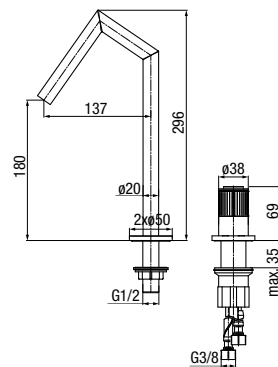

AVOLA

Bateria umywalkowa 2-otworowa

	Chrome	2417650
	Black	2417660
	Brushed Gold	2417670

typ	stojąca
montaż	jednotworowy
głowica	Ø30
flow class	Z
aerator	M16.5x1
przyłącza / podłączenie	G3/8 M10x1
materiał główny	mosiądz
dodatkowe wyposażenie	wężyki przyłączeniowe 450 mm