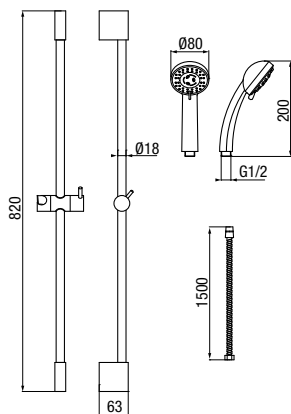

COOL

Zestaw natryskowy przesuwany z mydelniczką, 3-funkcyjny

	Chrome	2449940

klasa przepływu	Z
przyłacza / podłączenie	G 1/2
materiał główny	stal nierdzewna / ABS
dodatkowe wyposażenie	sluchawka natryskowa, drażek natrysku, wąż 1500 mm