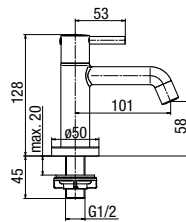

SOLO

Zawór stojący umywalkowy do wody zimnej lub gorącej

	Chrome	2452880

typ	stożąca
montaż	jednootworowy
głowica	–
klasa przepływu	A
przyłącza / podłączenie	G1/2
materiał główny	mosiądz