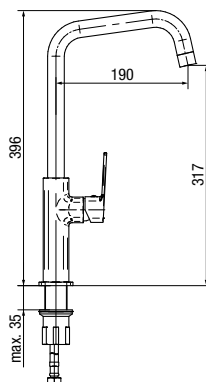

RINO

Bateria kuchenna z dźwignią z boku

	Brushed Steel	2426040-CHR
	Black	2426040-MBK
	Brushed Gold	2426040-BAPV
	Satin Copper	2426040-SCPV
	Gun Metal	2426040-GMV

typ	stojąca
montaż	jednootworowy
głowica	Ø26
klasa przepływu	Z
aerator	insert
przylączy / podłączenie	G3/8 M10x1
materiał główny	mosiądz
dodatkowe wyposażenie	wężyki przyłączeniowe 450 mm