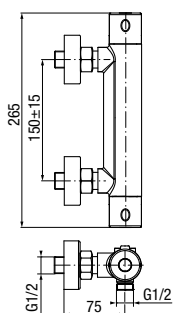

ESTILL

Bateria natryskowa termostaticzna

Chrome **2447150**

typ	podtynkowa
montaż	dwuotworowy
głowica	regulator termostaticzny
klasa przepływu	B
aerator	-
przyłącza / podłączenie	G1/2
materiał główny	mosiądz

ESTILL

Bateria wannowa termostaticzna

Chrome **2447160**

typ	podtynkowa
montaż	dwuotworowy
głowica	regulator termostaticzny
klasa przepływu	B/C
aerator	M28x1
przyłącza / podłączenie	G1/2
materiał główny	mosiądz