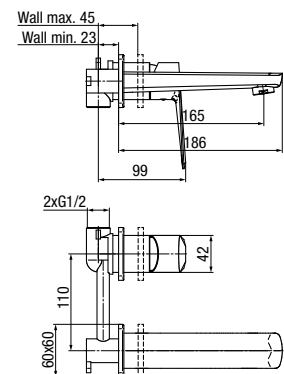

ESTO

Bateria umywalkowa stojąca
z automatycznym korkiem spustowym

	Chrome	2414200
	Black	2414300

typ	stojąca
montaż	jednootworowy
głowica	Ø35
klasa przepływu	Z
aerator	M24×1
przyłącza / podłączenie	G3/8 M10x1
materiał główny	mosiądz
dodatkowe wyposażenie	wężyki przyłączeniowe 450 mm, click-clack waste

ESTO

Bateria umywalkowa stojąca wysoka

	Chrome	2414210
	Black	2414310

typ	stojąca, wysoka
montaż	jednootworowy
głowica	Ø35
klasa przepływu	Z
aerator	M24×1
przyłącza / podłączenie	G3/8 M10x1
materiał główny	mosiądz
dodatkowe wyposażenie	wężyki przyłączeniowe 450 mm

ESTO

Bateria umywalkowa podtynkowa

	Chrome	2414260
	Black	2414360

typ	podtynkowa
montaż	podtynkowy
głowica	Ø35
klasa przepływu	A
aerator	M24×1
przyłącza / podłączenie	-
materiał główny	mosiądz
dodatkowe wyposażenie	-