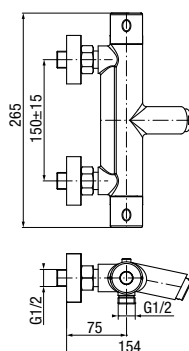

ESTILL

Bateria natryskowa termostaticzna

Chrome **2447170**

typ	podtynkowa
montaż	dwuotworowy
głowica	regulator termostaticzny
klasa przepływu	B
aerator	-
przyłącza / podłączenie	G1/2
materiał główny	mosiądz