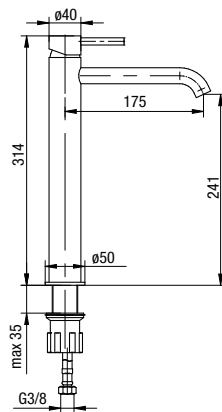

CANNOLI

Bateria umywalkowa stojąca

	Chrome	2424820-CHR
	Black	2424820-MBK
	Brushed Gold	2424820-BAPV
	Satin Copper	2424820-SCPV
	Gun Metal	2424820-GMV

typ	stojąca
montaż	jednootworowy
głowica	Ø26
klasa przepływu	Z
aerator	M16.5x1
przyłącza / podłączenie	G3/8 M10x1
materiał główny	mosiądz
dodatkowe wyposażenie	wężyki przyłączeniowe 450 mm

CANNOLI

Bateria umywalkowa stojąca wysoka

	Chrome	2424830-CHR
	Black	2424830-MBK
	Brushed Gold	2424830-BAPV
	Satin Copper	2424830-SCPV
	Gun Metal	2424830-GMV

typ	stojąca, wysoka
montaż	jednootworowy
głowica	Ø26
klasa przepływu	Z
aerator	M16.5x1
przyłącza / podłączenie	G3/8 M10x1
materiał główny	mosiądz
dodatkowe wyposażenie	wężyki przyłączeniowe 450 mm

CANNOLI

Bateria umywalkowa podtynkowa

	Chrome	2424840-CHR
	Black	2424840-MBK
	Brushed Gold	2424840-BAPV
	Satin Copper	2424840-SCPV
	Gun Metal	2424840-GMV

typ	podtynkowa
montaż	podtynkowy
głowica	Ø35
klasa przepływu	Z
aerator	M24x1
przyłącza / podłączenie	-
materiał główny	mosiądz
dodatkowe wyposażenie	-