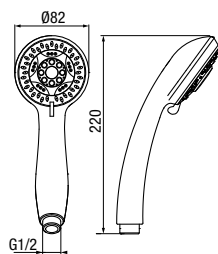

Chrome	2449450
--------	---------

funkcje	5
materiał główny	ABS

**COZY**

Sluchawka natryskowa, 5-funkcyjna

Chrome	2449460
--------	---------

funkcje	5
materiał główny	ABS

**TOSCA**

Sluchawka natryskowa, 3-funkcyjna