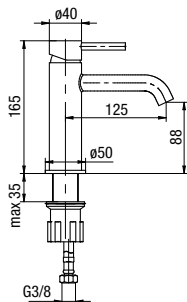

**CANNOLI**

Bateria umywalkowa stojąca

	Chrome	2424820-CHR
	Black	2424820-MBK
	Brushed Gold	2424820-BAPV
	Satin Copper	2424820-SCPV
	Gun Metal	2424820-GMV

typ	stojąca
montaż	jednootworowy
głowica	Ø26
klasa przepływu	Z
aerator	M16.5x1
przyłącza / podłączenie	G3/8 M10x1
materiał główny	mosiądz
dodatkowe wyposażenie	wężyki przyłączeniowe 450 mm