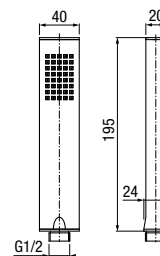

Chrome	2449440
--------	---------

funkcje	3
materiał główny	ABS

**CARRÉ**

Sluchawka natryskowa

Chrome	2328280
--------	---------

funkcje	1
materiał główny	mosiądz

**SIMPLE**

Słuchawka natryskowa