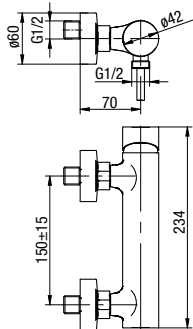

CANNOLI

Bateria wannowa 4-otworowa

	Chrome	2424880-CHR
	Black	2424880-MBK
	Brushed Gold	2424880-BAPV
	Satin Copper	2424880-SCPV
	Gun Metal	2424880-GMV

typ	stojąca
montaż	czterootworowy
głowica	Ø35
klasa przepływu	B/S
aerator	M24x1
przyłącza / podłączenie	G1/2
materiał główny	mosiądz
dodatkowe wyposażenie	sluchawka natryskowa, wąż 1500 mm