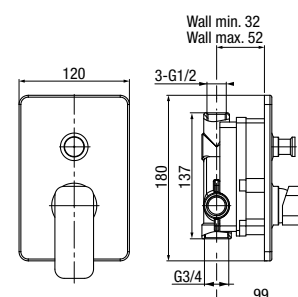

LOFT

Bateria wannowo-natryskowa podtynkowa z przełącznikiem 3-funkcyjnym

	Chrome	2408660
	Black	2408670
	Gold	2455560

typ	podtynkowa
montaż	podtynkowy
głowica	Ø35
klasa przepływu	B/B/B
aerator	-
przyłącza / podłączenie	-
materiał główny	mosiądz
dotatkowe wyposażenie	-