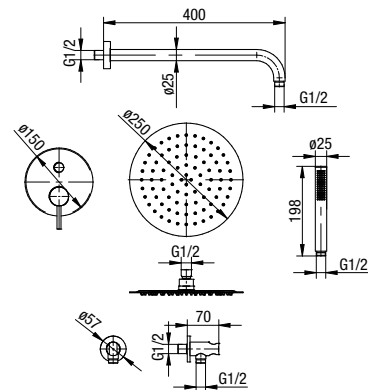

CANNOLI

Zestaw natryskowy podtynkowy

	Chrome	2424940-CHR
	Black	2424940-MBK
	Brushed Gold	2424940-BAPV
	Satin Copper	2424940-SCPV
	Gun Metal	2424940-GMV

typ	podtynkowa
montaż	podtynkowy
głowica	Ø35
klasa przepływu	B/B
aerator	-
przyłącza / podłączenie	G1/2
materiał główny	mosiądz
dodatkowe wyposażenie	deszczownica, ramię natrysku, sluchawka natryskowa, przyłącze kątowe, wąż 1500 mm