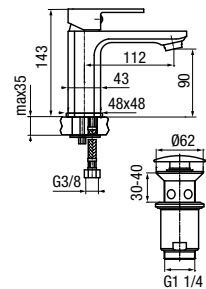

LOFT

Bateria umywalkowa stojąca
z automatycznym korkiem spustowym

	Chrome	2454910

typ	stojąca
montaż	jednootworowy
głowica	Ø35
klasa przepływu	A
aerator	M24x1
przyłącza / podłączenie	G3/8 M10x1
materiał główny	mosiądz
dodatkowe wyposażenie	wężyki przyłączeniowe 400 mm, korek klik-klak