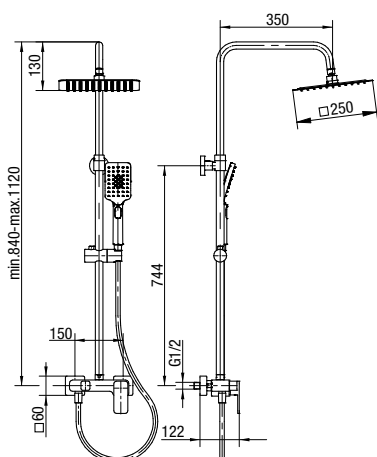

LOFT

Kolumna natryskowa

	Chrome	2455740
	Black	2455750
	Gold	2455670

typ	podtynkowa
montaż	dwuotworowy
głowica	Ø35
klasa przepływu	A/A
aerator	-
przyłącza / podłączenie	G 1/2
materiał główny	mosiądz
dodatkowe wyposażenie	deszczownica, słuchawka natryskowa, wąż 1500 mm