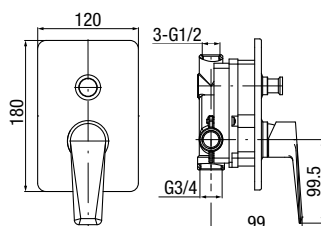

ESTO

Bateria wannowo-natryskowa podtynkowa z przełącznikiem 3-funkcyjnym

	Chrome	2414270
	Black	2414370

typ	podtynkowa
montaż	podtynkowy
głowica	Ø35
klasa przepływu	B/B/B
aerator	-
przyłącza / podłączenie	G1/2
materiał główny	mosiądz
dodatkowe wyposażenie	-