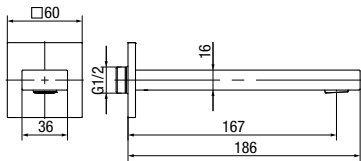

typ	podtynkowa
klasa przepływu	B
aerator	M24x1
przyłącza / podłączenie	G 1/2
materiał główny	mosiądz

**KVADRO**

Wylewka wannowa podtynkowa

	Chrome	<b>2455500</b>
	Black	<b>2455510</b>
	Gold	<b>2455890</b>