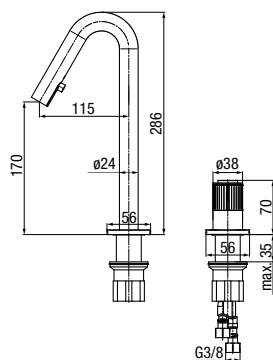

Chrome	2417600
	Black	2417610
	Brushed Gold	2417620

typ	stojąca
montaż	jednootworowy
głowica	Ø30
flow class	Z
aerator	M16.5x1
przyłącza / podłączenie	G3/8 M10x1
materiał główny	mosiądz
dodatkowe wyposażenie	wężyki przyłączeniowe 450 mm