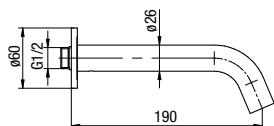

CANNOLI

Zestaw podtynkowy 2-funkcyjny z wylewką wannową

	Chrome	2424950-CHR
	Black	2424950-MBK
	Brushed Gold	2424950-BAPV
	Satin Copper	2424950-SCPV
	Gun Metal	2424950-GMV

typ	podtynkowa
montaż	podtynkowy
głowica	Ø35
klasa przepływu	B/B
aerator	M24x1
przyłącza / podłączenie	G1/2
materiał główny	mosiądz
dodatkowe wyposażenie	sluchawka natryskowa, wąż 1500 mm