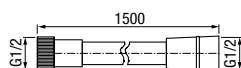

SILVER

Wąż natryskowy

	Chrome	2501400

materiał główny	stal nierdzewna

TIPO

Wąż natryskowy

	Chrome	2500370

materiał główny	stal nierdzewna

UMBRA

Wąż natryskowy

	Chrome	2402790

materiał główny	stal nierdzewna

ACERO

Wąż natryskowy

	Chrome 120 cm	2449850
	Chrome 150 cm	2449860
	Chrome 175 cm	2449870
	Chrome 200 cm	2449880

materiał główny	stal nierdzewna

PROTECT

Wąż natryskowy

	Chrome 120-165 cm	2449890
	Chrome 150-200 cm	2449900
	Chrome 175-215 cm	2449910

materiał główny	stal nierdzewna

SOFT

Wąż natryskowy

	Chrome	2501380-CHR
	Black	2501380-MBK
	Brushed Gold	2501380-BAPV
	Satin Copper	2501380-SCPV
	Gun Metal	2501380-GMV

materiał główny	silikon