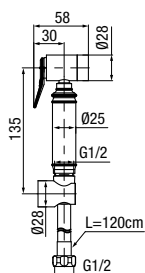

	Chrome	<b>2449420</b>
--	--------	----------------

funkcje	1
materiał główny	ABS

**FRESKO**

Zestaw bidetowy

	Chrome	<b>2449490</b>
--	--------	----------------

funkcje	1
materiał główny	mosiądz

**WET**

Uchwyt punktowy do słuchawki