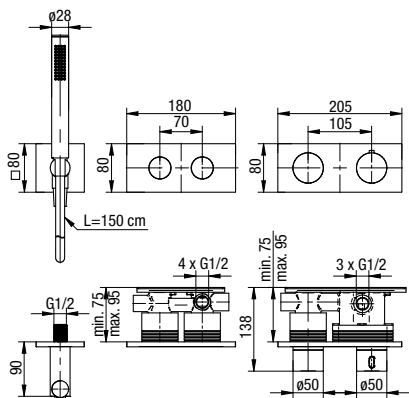

CANNOLI

Zestaw termostatyczny podtynkowy 3-funkcyjny

	Chrome	2424970-CHR
	Black	2424970-MBK
	Brushed Gold	2424970-BAPV
	Satin Copper	2424970-SCPV
	Gun Metal	2424970-GMV

typ	podtynkowy
montaż	podtynkowy
głowica	regulator termostatyczny
klasa przepływu	S/S/A
aerator	-
przyłącza / podłączenie	G 1/2
materiał główny	mosiądz
dodatkowe wyposażenie	sluchawka natryskowa, wąż 1500 mm