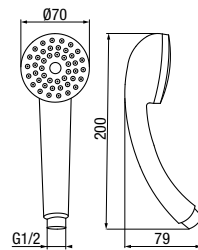

SOUL

Słuchawka natryskowa

	Chrome	2449420

funkcje	1
materiał główny	ABS