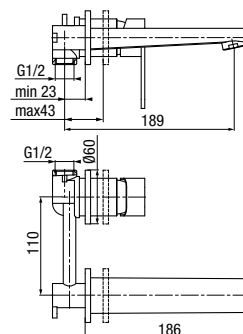

LOFT

Bateria umywalkowa podtynkowa

	Chrome	2454780
	Black	2455980
	Gold	2455860

typ	podtynkowa
montaż	podtynkowy
głowica	Ø35
klasa przepływu	A
aerator	M24x1
przyłącza / podłączenie	-
materiał główny	mosiądz
dodatkowe wyposażenie	-