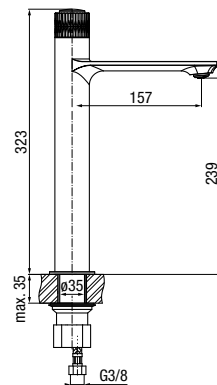

WODA NA JEDNO KLIKNIECIE

Nowa seria DECOR łączy nowoczesną technologię i innowacyjne rozwiązania ze stylem życia opartym na idei zrównoważonego rozwoju. Od teraz możesz korzystać z wody w sposób wygodny, nowoczesny i odpowiedzialny.

	Chrome	2420600
	Black	2420650

typ	stojąca
montaż	jednootworowy
głowica	Ø35
klasa przepływu	Z
aerator	M24x1
przyłącza / podłączenie	G3/8 M10x1
materiał główny	mosiądz
dodatkowe wyposażenie	wężyki przyłączeniowe 450 mm

	Chrome	2420610
	Black	2420660

typ	stojąca, wysoka
montaż	jednootworowy
głowica	Ø35
klasa przepływu	Z
aerator	M24x1
przyłącza / podłączenie	G3/8 M10x1
materiał główny	mosiądz
dodatkowe wyposażenie	wężyki przyłączeniowe 450 mm