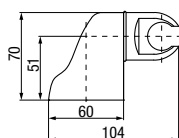

SONATA

Uchwyt punktowy do słuchawki

	Chrome	2404540

typ	podtynkowy
materiał główny	ABS