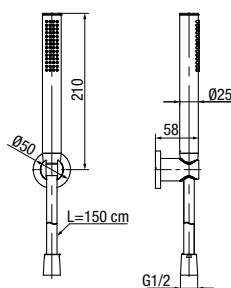

ROUND

Zestaw natryskowy punktowy, 1-funkcyjny

	Chrome	2445490-CHR
	Black	2445490-MBK
	Brushed Gold	2445490-BAPV
	Satin Copper	2445490-SCPV
	Gun Metal	2445490-GMV

klasa przepływu	Z
przyłącza / podłączenie	G 1/2
materiał główny	stal nierdzewna, ABS, silikon
dodatkowe wyposażenie	sluchawka natryskowa, uchwyty ścienny, wąż 1500 mm