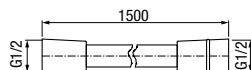

BLACK

Wąż natryskowy

	Black	2445730

materiał główny	PCV