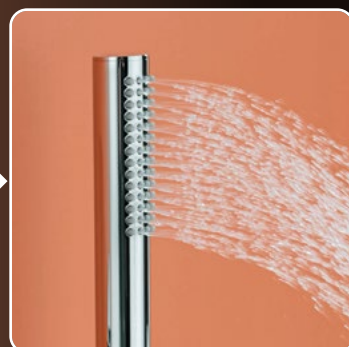

Regulacja przepływu wody