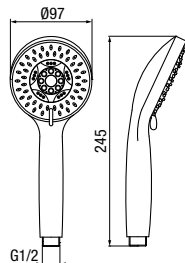

Chrome	2449450
--------	---------

funkcje	5
materiał główny	ABS

**COZY**

Sluchawka natryskowa, 5-funkcyjna

Chrome	2449460
--------	---------

funkcje	5
materiał główny	ABS

**TOSCA**

Sluchawka natryskowa, 3-funkcyjna