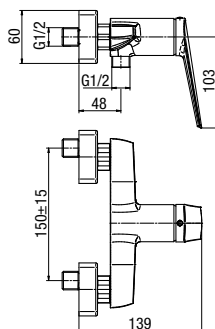

Chrome	2417220
	Black	2417320

typ	podtynkowa
montaż	dwuotworowy
głowica	Ø35
klasa przepływu	B/B
aerator	M24x1
przyłącza / podłączenie	G1/2
materiał główny	mosiądz
dodatkowe wyposażenie	-

SOHO
Bateria natryskowa

	Chrome	2417230
	Black	2417330

typ	podtynkowa
montaż	dwuotworowy
głowica	Ø35
klasa przepływu	B
aerator	-
przyłącza / podłączenie	G1/2
materiał główny	mosiądz
dodatkowe wyposażenie	-