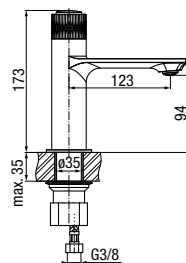

**DECOR**  
Bateria umywalkowa stojąca

	Chrome	<b>2420600</b>
	Black	<b>2420650</b>

typ	stojąca
montaż	jednootworowy
głowica	Ø35
klasa przepływu	Z
aerator	M24x1
przyłącza / podłączenie	G3/8 M10x1
materiał główny	mosiądz
dodatkowe wyposażenie	wężyki przyłączeniowe 450 mm