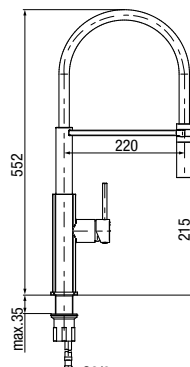

FIORI

Bateria kuchenna z dźwignią z boku

	Brushed Steel	2426000-SB
	Black	2426000-MBK
	Brushed Gold	2426000-BAPV
	Gun Metal	2426000-GMV

typ	stojąca
montaż	jednootworowy
głowica	Ø35
klasa przepływu	Z
aerator	28 mm pull-out spray
przyłącza / podłączenie	G3/8 M10x1
materiał główny	stal nierdzewna
dodatkowe wyposażenie	wężyki przyłączeniowe 450 mm