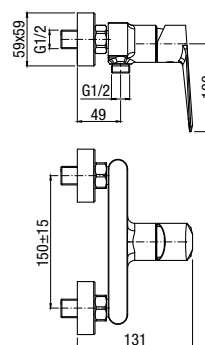

Chrome	2414220
	Black	2414320

typ	podtynkowa
montaż	dwuotworowy
głowica	Ø35
klasa przepływu	B/B
aerator	M24x1
przyłącza / podłączenie	G1/2
materiał główny	mosiądz
dodatkowe wyposażenie	-

	Chrome	2414230
	Black	2414330

typ	podtynkowa
montaż	dwuotworowy
głowica	Ø35
klasa przepływu	B
aerator	-
przyłącza / podłączenie	G1/2
materiał główny	mosiądz
dodatkowe wyposażenie	-