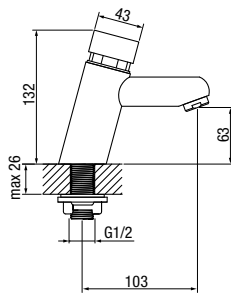

TIMEPRESS

Zawór czasowy umywalkowy

	Chrome	2452900

typ	stożąca
montaż	jednootworowy
głowica	Ø35
klasa przepływu	A
przyłącza / podłączenie	G1/2
materiał główny	mosiądz