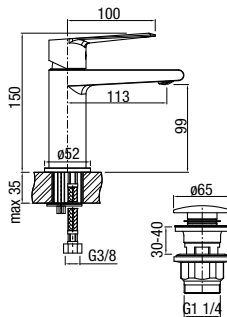

ESTO

Bateria umywalkowa stojąca
z automatycznym korkiem spustowym

	Chrome	2414200
	Black	2414300

typ	stojąca
montaż	jednootworowy
głowica	Ø35
klasa przepływu	Z
aerator	M24×1
przyłącza / podłączenie	G3/8 M10x1
materiał główny	mosiądz
dodatkowe wyposażenie	wężyki przyłączeniowe 450 mm, click-clack waste