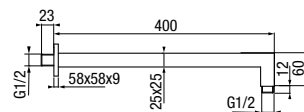

Chrome	2448470
	Black	2444610
	Gold	2455570
	Brushed Gold	2448470-BAPV
	Satin Copper	2448470-SCPV
	Gun Metal	2448470-GMV

wymiary	400 mm
przyłącza / podłączenie	G 1/2
materiał główny	mosiądz