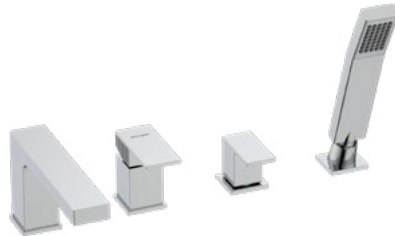

PRZESTRZEN INSPIRACJI

Czy marzysz o wnętrzu, w którym naprawdę możesz się odprężyć? Odkryj, jak stworzyć łazienkę, która stanie się Twoją osobistą strefą komfortu – miejscem energetycznego „dzień dobry” i kojącego „dobranoc”.

Doświadczaj wyjątkowych chwil w pięknie zaprojektowanych wnętrzach.

VARSO

Bateria wannowa 4-otworowa

	Chrome	2426950-CHR
	Black	2426950-MBK
	Brushed Gold	2426950-BAPV

typ	stojąca
montaż	czterootworowy
głowica	Ø35
klasa przepływu	B/A
aerator	M24x1
przyłącza / podłączenie	G1/2
materiał główny	mosiądz
dotychczasowe wyposażenie	sluchawka natryskowa, wąż 1500 mm