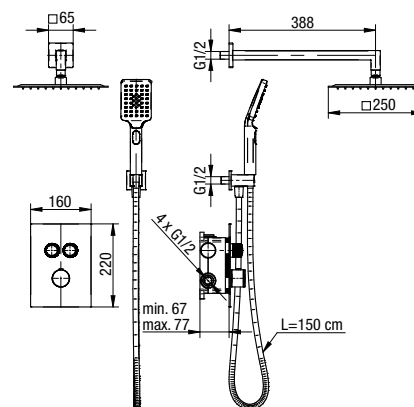

Chrome	2421650-CHR
	Black	2421650-MBK
	Brushed Gold	2421650-BAPV
	Satin Copper	2421650-SCPV
	Gun Metal	2421650-GMV

typ	podtynkowy
montaż	podtynkowy
głowica	regulator termostatyczny
klasa przepływu	S/A
aerator	-
przyłącza / podłączenie	G 1/2
materiał główny	mosiądz
dodatkowe wyposażenie	sluchawka natryskowa, wąż 1500 mm

	Chrome	2421660-CHR
	Black	2421660-MBK
	Brushed Gold	2421660-BAPV
	Satin Copper	2421660-SCPV
	Gun Metal	2421660-GMV

typ	podtynkowy
montaż	podtynkowy
głowica	regulator termostatyczny
klasa przepływu	S/S/A
aerator	-
przyłącza / podłączenie	G 1/2
materiał główny	mosiądz
dodatkowe wyposażenie	sluchawka natryskowa, wąż 1500 mm

	Chrome	2420100-CHR
	Black	2420100-MBK
	Brushed Gold	2420100-BAPV
	Satin Copper	2420100-SCPV
	Gun Metal	2420100-GMV

typ	podtynkowy
montaż	podtynkowy
głowica	regulator termostatyczny
klasa przepływu	S/A
aerator	-
przyłącza / podłączenie	G 1/2
materiał główny	mosiądz
dodatkowe wyposażenie	deszczownica, ramię natrysku, sluchawka natryskowa, przyłącze kątowe, wąż 1500 mm