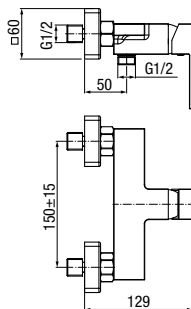

ARS
Bateria wannowa wolnostojąca

	Chrome	2420340-CHR
	Black	2420340-MBK
	Brushed Gold	2420340-BAPV
	Satin Copper	2420340-SCPV
	Gun Metal	2420340-GMV

typ	standing
montaż	jednootworowy
głowica	Ø35
klasa przepływu	B/A
aerator	M24x1
przyłącza / podłączenie	-
materiał główny	mosiądz / stal nierdzewna
dodatkowe wyposażenie	sluchawka natryskowa, wąż 1500 mm