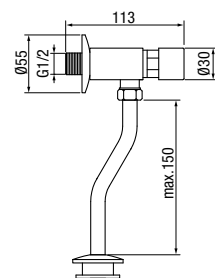

URIVEX

Zawór splukujący pisuarowy

	Chrome	2452950

typ	podtynkowa
montaż	dwuotworowy
głowica	Ø35
klasa przepływu	Klasa 1,5
przyłącza / podłączenie	G1/2
materiał główny	mosiądz