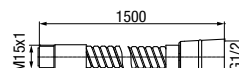

ACERO

Wąż natryskowy

	Chrome 120 cm	2449850
	Chrome 150 cm	2449860
	Chrome 175 cm	2449870
	Chrome 200 cm	2449880

materiał główny	stal nierdzewna