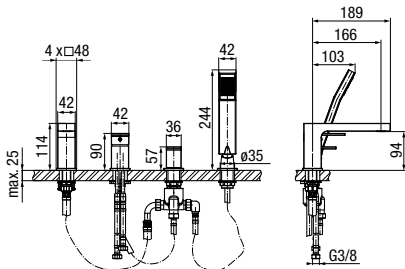

Uniwersalny charakter kolekcji podkreśla szeroka gama wyrefinowanych wykończeń. Każda bateria i każdy zestaw dostępne są w czterech wariantach kolorystycznych: Chrome, Black, Satin Copper, Brushed Gold oraz Gun Metal.

Trzy ostatnie wykończenia powstają z wykorzystaniem zaawansowanej technologii PVD – innowacyjnego procesu powlekania zapewniającego wyjątkową trwałość i odporność. Dzięki temu powierzchnie zachwycają nie tylko estetyką, ale również nowoczesnym, luksusowym charakterem.