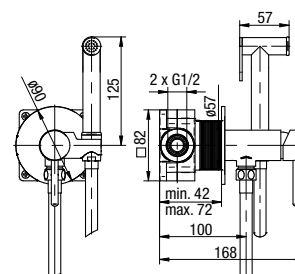

CANNOLI

Kolumna natryskowa

	Chrome	2424930-CHR
	Black	2424930-MBK
	Brushed Gold	2424930-BAPV
	Satin Copper	2424930-SCPV
	Gun Metal	2424930-GMV

typ	podtynkowa
montaż	dwuotworowy
głowica	Ø35
klasa przepływu	S/A/Z
aerator	M24x1
przyłacza / podłączenie	G 1/2
materiał główny	mosiądz
dodatkowe wyposażenie	deszczownica, słuchawka natryskowa, wąż 1500 mm

CANNOLI

Bateria bidetowa stojąca

	Chrome	2424850-CHR
	Black	2424850-MBK
	Brushed Gold	2424850-BAPV
	Satin Copper	2424850-SCPV
	Gun Metal	2424850-GMV

typ	stojąca
montaż	jednootworowy
głowica	Ø26
klasa przepływu	Z
aerator	M16.5x1
przyłacza / podłączenie	G3/8 M10x1
materiał główny	mosiądz
dodatkowe wyposażenie	wężyki przyłączeniowe 450 mm

CANNOLI

Bateria bidetowa podtynkowa

	Chrome	2424910-CHR
	Black	2424910-MBK
	Brushed Gold	2424910-BAPV
	Satin Copper	2424910-SCPV
	Gun Metal	2424910-GMV

typ	podtynkowa
montaż	podtynkowy
głowica	Ø25
klasa przepływu	Z
aerator	-
przyłacza / podłączenie	G 1/2
materiał główny	mosiądz
dodatkowe wyposażenie	słuchawka natryskowa, wąż 1500 mm