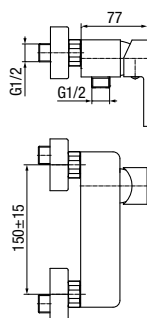

LOFT

Bateria wannowa

	Chrome	2454930
	Black	2455920
	Gold	2455810

typ	podtynkowa
montaż	dwuotworowy
głowica	Ø35
klasa przepływu	B/B
aerator	M28x1
przyłącza / podłączenie	G1/2
materiał główny	mosiądz
dodatkowe wyposażenie	-

LOFT

Bateria natryskowa

	Chrome	2454940
	Black	2455930
	Gold	2455820

typ	podtynkowa
montaż	dwuotworowy
głowica	Ø35
klasa przepływu	B
aerator	-
przyłącza / podłączenie	G1/2
materiał główny	mosiądz
dodatkowe wyposażenie	-

LOFT

Bateria natryskowa 2-funkcyjna z przyłączem górnym

	Chrome	2455760

typ	podtynkowa
montaż	dwuotworowy
głowica	Ø35
klasa przepływu	A/A
aerator	-
przyłącza / podłączenie	G1/2
materiał główny	mosiądz
dodatkowe wyposażenie	-