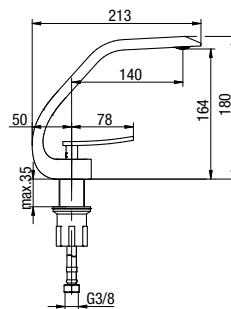

ASSO

Bateria umywalkowa stojąca

	Chrome	2432452
	Black	2432462
	Brushed Gold	2432472

typ	stojąca
montaż	jednootworowy
głowica	Ø25
flow class	Z
aerator	M24x1
przyłacza / podłączenie	G3/8 M10x1
materiał główny	mosiądz
dodatkowe wyposażenie	wężyki przyłączeniowe 450 mm