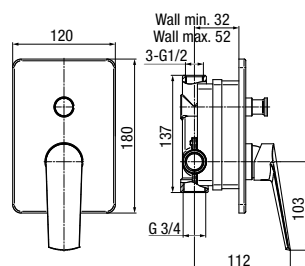

SOHO

Bateria wannowo-natryskowa podtynkowa

	Chrome	2417250
	Black	2417350

typ	podtynkowa
montaż	podtynkowy
głowica	Ø35
klasa przepływu	B/B
aerator	-
przyłącza / podłączenie	G1/2
materiał główny	mosiądz
dodatkowe wyposażenie	-