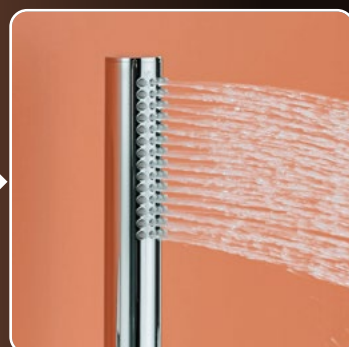

Uruchomienie deszczownicy