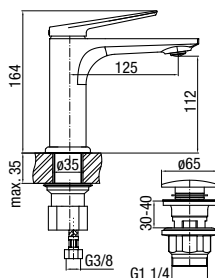

Miękki, napowietrzony strumień wody delikatnie otula dłonie, podnosząc komfort codziennego użytkowania i jednocześnie ograniczając zużycie wody. Zintegrowany aerator optymalizuje przepływ, sprawiając, że nawet najczęściej wykonywane czynności stają się bardziej ekologiczne.

Ekologiczny aerator SAVE MONEY, sklasyfikowany w klasie przepływu Z, sprawia, że baterie umywalkowe zużywają mniej niż 9 litrów wody na minutę. Rozwiązanie to pozwala ograniczyć zużycie wody, przynosząc korzyści zarówno środowisku, jak i domowemu budżetowi.

SOHO

Bateria umywalkowa stojąca z automatycznym korkiem spustowym

	Chrome	2417200
	Black	2417300

typ	stojąca
montaż	jednootworowy
głowica	Ø35
klasa przepływu	Z
aerator	M24x1
przyłącza / podłączenie	G3/8 M10x1
materiał główny	mosiądz
dodatkowe wyposażenie	wężyki przyłączeniowe 450 mm, korek klik-klak

SOHO

Bateria umywalkowa stojąca wysoka

	Chrome	2417210
	Black	2417310

typ	stojąca, wysoka
montaż	jednootworowy
głowica	Ø35
klasa przepływu	Z
aerator	M24x1
przyłącza / podłączenie	G3/8 M10x1
materiał główny	mosiądz
dodatkowe wyposażenie	wężyki przyłączeniowe 450 mm