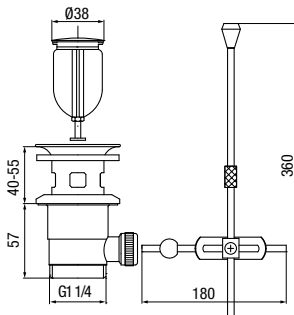

EKO

Korek spustowy z tworzywa z ciągnem

Chrome

2452650

materiał
główny

mosiądz