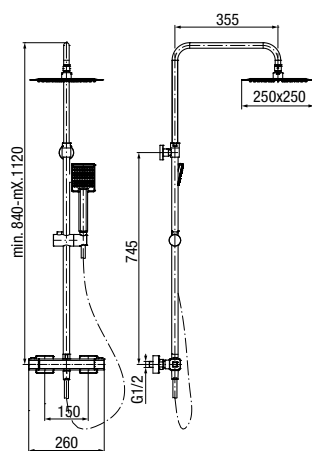

CUBUS

Kolumna natryskowa z baterią termostaticzną

	Chrome	2447140
	Black	2447130
	Gold	2447060

typ	podtynkowa
montaż	dwuotworowy
głowica	regulator termostaticzny
klasa przepływu	B/A
przyłącza / podłączenie	G 1/2
materiał główny	mosiądz
dodatkowe wyposażenie	deszczownica, słuchawka natryskowa, wąż 1500 mm