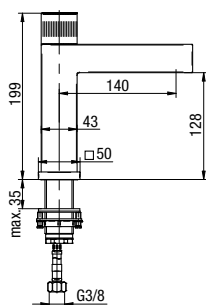

VARSO

Bateria umywalkowa stojąca

	Chrome	2417900
	Black	2417910
	Brushed Gold	2417920

typ	stojąca
montaż	jednootworowy
głowica	Ø25
klasa przepływu	A
aerator	29,8x7,8
przyłącza / podłączenie	G3/8 M10x1
materiał główny	mosiądz
dodatkowe wyposażenie	wężyki przyłączeniowe 450 mm

VARSO

Bateria umywalkowa stojąca wysoka

	Chrome	2417950
	Black	2417960
	Brushed Gold	2417970

typ	stojąca, wysoka
montaż	jednootworowy
głowica	Ø25
klasa przepływu	A
aerator	29,8x7,8
przyłącza / podłączenie	G3/8 M10x1
materiał główny	mosiądz
dodatkowe wyposażenie	wężyki przyłączeniowe 450 mm

VARSO

Bateria umywalkowa podtynkowa

	Chrome	2426900-CHR
	Black	2426900-MBK
	Brushed Gold	2426900-BAPV

typ	podtynkowa
montaż	podtynkowy
głowica	Ø35
klasa przepływu	Z
aerator	M24x1
przyłącza / podłączenie	-
materiał główny	mosiądz
dodatkowe wyposażenie	-