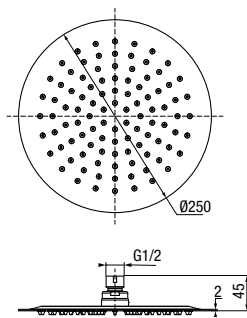

Chrome	2448410
	Black	2445960

wymiary	Ø250 mm
klasa przepływu	A
materiał główny	stal nierdzewna

DIONE
Deszczownica