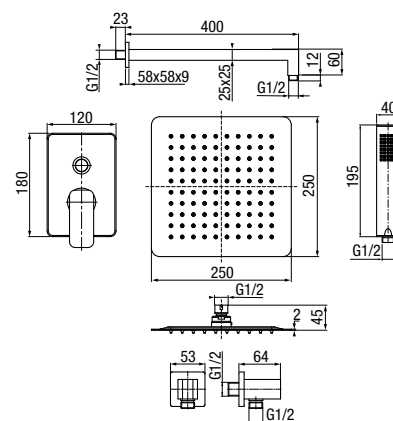

CARRÉ

Zestaw natryskowy podtynkowy

	Chrome	2449980
	Black	2448850
	Gold	2455790

typ	podtynkowy
montaż	podtynkowy
głowica	35 mm
klasa przepływu	A/Z
przyłącza / podłączenie	G1/2
materiał główny	mosiądz
dodatkowe wyposażenie	deszczownica, ramię natrysku, słuchawka natryskowa, uchwyt ścienny, wąż 1500 mm