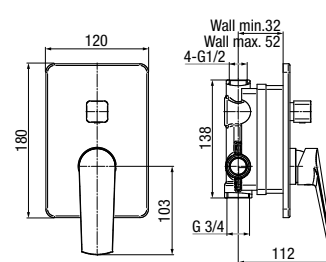

SOHO

Bateria wannowo-natryskowa podtynkowa z przełącznikiem 3-funkcyjnym

	Chrome	2417270
	Black	2417370

typ	podtynkowa
montaż	podtynkowy
głowica	Ø35
klasa przepływu	B/B/B
aerator	-
przyłącza / podłączenie	G1/2
materiał główny	mosiądz
dodatkowe wyposażenie	-