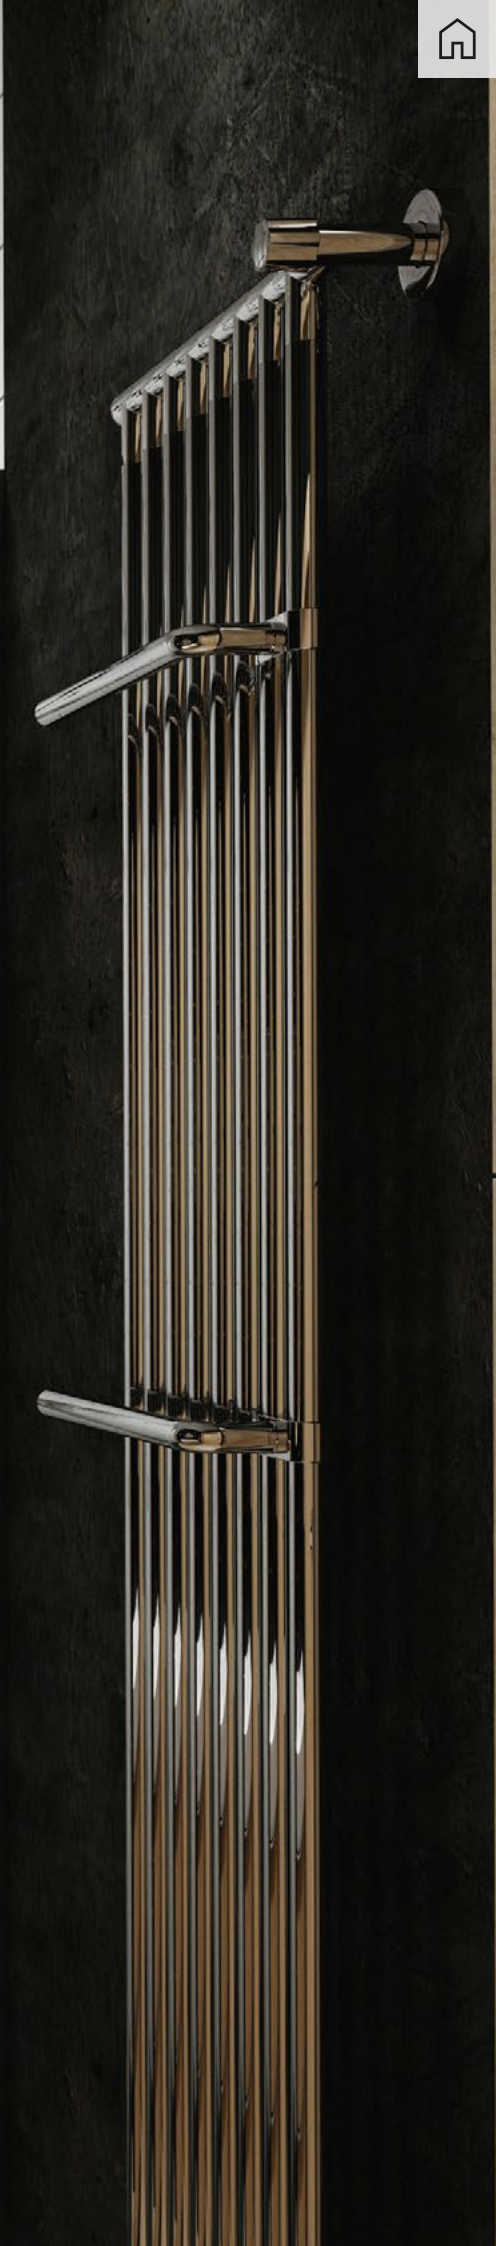

**FARO**

Zestaw natryskowy przesuwany z mydelniczką, 5-funkcyjny

	Chrome	<b>2449960</b>
---	--------	----------------

klasa przepływu	Z
przyłacza / podłączenie	G 1/2
materiał główny	stal nierdzewna / ABS
dodatkowe wyposażenie	sluchawka natryskowa, drażek natrysku, wąż 1500 mm