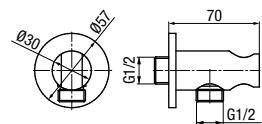

ROUND PLUS

Przyłącze kątowe

	Chrome	2448310
	Black	2444670
	Brushed Gold	2448310-BAPV
	Satin Copper	2448310-SCPV
	Gun Metal	2448310-GMV

przyłącza / podłączenie	G 1/2
materiał główny	mosiądz