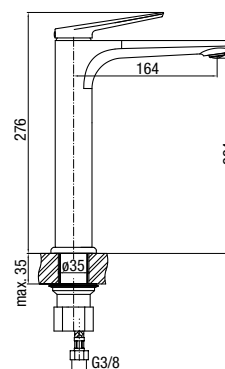

SOHO

Bateria umywalkowa stojąca wysoka

	Chrome	2417210
	Black	2417310

typ	stojąca, wysoka
montaż	jednootworowy
głowica	Ø35
klasa przepływu	Z
aerator	M24x1
przyłącza / podłączenie	G3/8 M10x1
materiał główny	mosiądz
dodatkowe wyposażenie	wężyki przyłączeniowe 450 mm