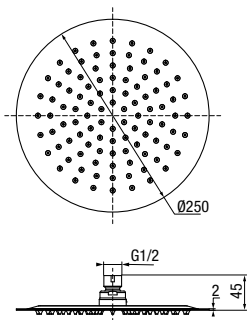

Chrome	2411310-CHR
	Black	2411310-MBK
	Brushed Gold	2411310-BAPV
	Satin Copper	2411310-SCPV
	Gun Metal	2411310-GMV

wymiary	Ø250 mm
klasa przepływu	B
przyłącza / podłączenie	G 1/2
materiał główny	stal nierdzewna

CHWILA TYLKO DLA CIEBIE

Delikatny, rozproszony strumień z ultracienkiej deszczownicy daje poczucie pełnego komfortu. Woda opada miękko, sprzyjając relaksowi i regeneracji. To design, który pracuje na rzecz Twojego samopoczucia.