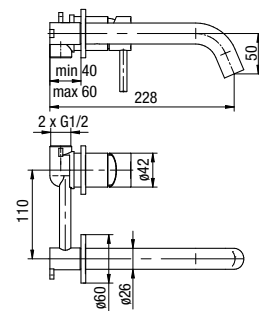

CANNOLI

Bateria umywalkowa podtynkowa

	Chrome	2424840-CHR
	Black	2424840-MBK
	Brushed Gold	2424840-BAPV
	Satin Copper	2424840-SCPV
	Gun Metal	2424840-GMV

typ	podtynkowa
montaż	podtynkowy
głowica	Ø35
klasa przepływu	Z
aerator	M24x1
przyłącza / podłączenie	-
materiał główny	mosiądz
dodatkowe wyposażenie	-