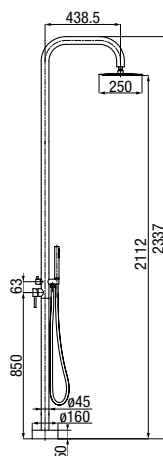

GARDEN

GARDEN zamienia ogród w przestrzeń letniego relaksu i naturalnego orzeźwienia. Prosta, funkcjonalna forma wpisuje się w otoczenie, nie zakłócając jego harmonii. W upalne dni staje się źródłem natychmiastowego odświeżenia.