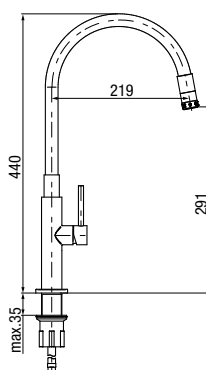

FLEXIO

Bateria kuchenna z dźwignią z boku

	Brushed Steel	2426020-SB
	Black	2426020-MBK

typ	stojąca
montaż	jednootworowy
głowica	Ø25
klasa przepływu	Z
aerator	M22x1
przyłącza / podłączenie	G 3/8 M8x1
materiał główny	stal nierdzewna
dodatkowe wyposażenie	wężyki przyłączeniowe 450 mm