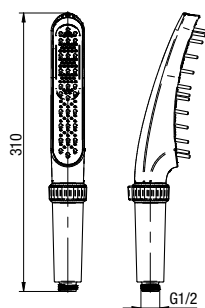

PETSHOWER

Słuchawka prysznicowa dla psa

	Grey	2445670

klasa przepływu	A
przyłącza / podłączenie	G1/2
materiał główny	ABS