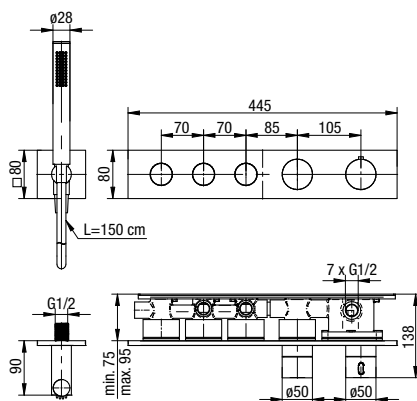

ARS
Zestaw termostatyczny podtynkowy

	Chrome	2420100-CHR
	Black	2420100-MBK
	Brushed Gold	2420100-BAPV
	Satin Copper	2420100-SCPV
	Gun Metal	2420100-GMV

typ	podtynkowy
montaż	podtynkowy
głowica	regulator termostatyczny
klasa przepływu	S/A
aerator	-
przyłącza / podłączenie	G 1/2
materiał główny	mosiądz
dodatkowe wyposażenie	deszczownica, ramię natrysku, sluchawka natryskowa, przyłącze kątowe, wąż 1500 mm