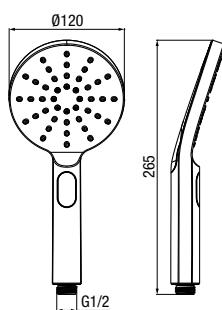

Chrome 2449310

funkcje	2
materiał główny	ABS

**ROUND**

Słuchawka natryskowa, 3-funkcyjna

	Chrome	2445750
	White	2445760
	Black	2445770

funkcje	3
materiał główny	ABS

**ROUND BASE**

Słuchawka natryskowa