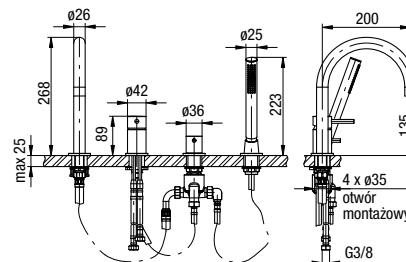

CANNOLI

Bateria wannowa

	Chrome	2424860-CHR
	Black	2424860-MBK
	Brushed Gold	2424860-BAPV
	Satin Copper	2424860-SCPV
	Gun Metal	2424860-GMV

typ	podtynkowa
montaż	dwuotworowy
głowica	Ø35
klasa przepływu	B/B
aerator	M24x1
przyłącza / podłączenie	G1/2
materiał główny	mosiądz
dodatkowe wyposażenie	-

CANNOLI

Bateria natryskowa

	Chrome	2424870-CHR
	Black	2424870-MBK
	Brushed Gold	2424870-BAPV
	Satin Copper	2424870-SCPV
	Gun Metal	2424870-GMV

typ	podtynkowa
montaż	dwuotworowy
głowica	Ø35
klasa przepływu	-
aerator	-
przyłącza / podłączenie	G1/2
materiał główny	mosiądz
dodatkowe wyposażenie	-

CANNOLI

Bateria wannowa 4-otworowa

	Chrome	2424880-CHR
	Black	2424880-MBK
	Brushed Gold	2424880-BAPV
	Satin Copper	2424880-SCPV
	Gun Metal	2424880-GMV

typ	stojąca
montaż	czterootworowy
głowica	Ø35
klasa przepływu	B/S
aerator	M24x1
przyłącza / podłączenie	G1/2
materiał główny	mosiądz
dodatkowe wyposażenie	sluchawka natryskowa, wąż 1500 mm