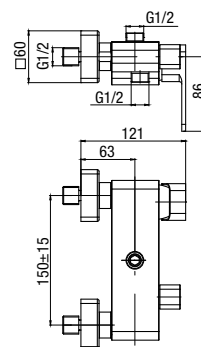

LOFT

Bateria natryskowa 2-funkcyjna z przyłączem górnym

	Chrome	2455760

typ	podtynkowa
montaż	dwuotworowy
głowica	Ø35
klasa przepływu	A/A
aerator	-
przyłącza / podłączenie	G1/2
materiał główny	mosiądz
dodatkowe wyposażenie	-