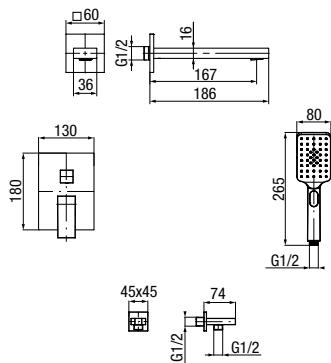

VARSO

Zestaw natryskowy podtynkowy

	Chrome	2426940-CHR
	Black	2426940-MBK
	Brushed Gold	2426940-BAPV

typ	podtynkowy
montaż	podtynkowy
głowica	Ø35
klasa przepływu	S/S
aerator	-
przyłącza / podłączenie	G1/2
materiał główny	mosiądz
dodatkowe wyposażenie	deszczownica, ramię natrysku, sluchawka natryskowa, przyłącze kątowe, wąż 1500 mm