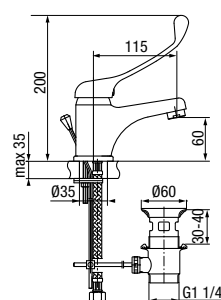

MEDICA

Bateria umywalkowa stojąca
z korkiem spustowym

Chrome **2401760**

typ	stojąca
montaż	jednootworowy
głowica	Ø40
klasa przepływu	A
aerator	M24x1
przyłącza / podłączenie	G3/8
materiał główny	mosiądz
dotychczasowe wyposażenie	wężyki przyłączeniowe 350 mm, korek spustowy