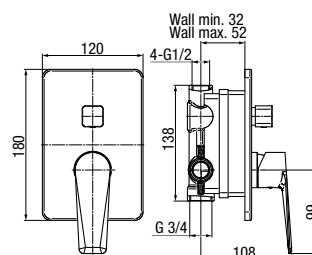

ESTO

Bateria wannowo-natryskowa podtynkowa

	Chrome	2414250
	Black	2414350

typ	podtynkowa
montaż	podtynkowy
głowica	Ø35
klasa przepływu	B/B
aerator	-
przyłącza / podłączenie	G1/2
materiał główny	mosiądz
dodatkowe wyposażenie	-