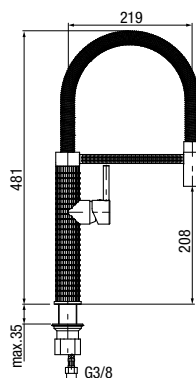

OCHITO

Bateria kuchenna z dźwignią z boku

	Chrome	2426030-CHR
	Black	2426030-MBK
	Gun Metal	2426030-GMV

typ	stojąca
montaż	jednootworowy
głowica	Ø35
klasa przepływu	Z
aerator	M21,5x1
przyłącza / podłączenie	G3/8 M10x1
materiał główny	mosiądz
dodatkowe wyposażenie	wężyki przyłączeniowe 450 mm