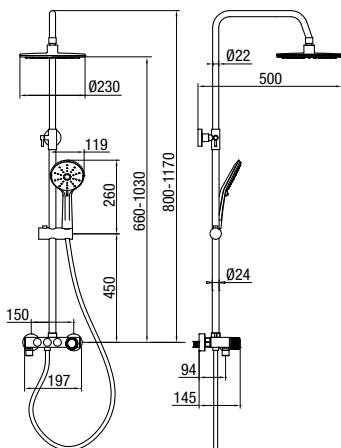

Chrome	2420750
	Black	2420760

typ	podtynkowa
montaż	dwuotworowy
głowica	Ø35
klasa przepływu	A/A/Z
aerator	M24x1
przyłącza / podłączenie	G 1/2
materiał główny	mosiądz
dodatkowe wyposażenie	deszczownica, słuchawka natryskowa, wąż 1500 mm

STYLLOWA KOLUMNA NATRYSKOWA

Trzyfunkcyjne zestawy natryskowe stanowią integralną część linii DECOR. Poszczególne funkcje uruchamiane są poprzez naciśnięcie jednego z trzech subtelných, kwadratowych przycisków umieszczonych w korpusie.

Naciśnięcie jednego z przycisków pozwala wybrać funkcję deszczownicy, słuchawki natryskowej lub wylewki.

Zintegrowana z korpusem wylewka sprawdzi się podczas szybkiego mycia rąk pod intensywnym strumieniem wody lub wygodnego napełniania pojemników. Dodatkowo ruchomy element aeratora umożliwia zmianę kierunku wypływu wody.