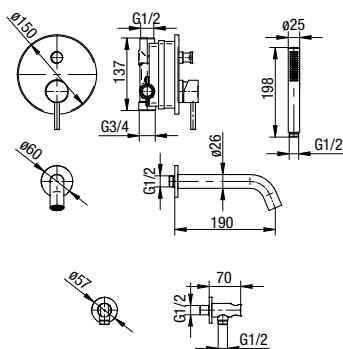

CANNOLI

Wylewka wannowa podtynkowa

	Chrome	2424920-CHR
	Black	2424920-MBK
	Brushed Gold	2424920-BAPV
	Satin Copper	2424920-SCPV
	Gun Metal	2424920-GMV

typ	podtynkowa
montaż	-
głowica	-
klasa przepływu	B
aerator	M24x1
przyłącza / podłączenie	G 1/2
materiał główny	mosiądz
dodatkowe wyposażenie	-

CANNOLI

Zestaw podtynkowy 2-funkcyjny z wylewką wannową

	Chrome	2424950-CHR
	Black	2424950-MBK
	Brushed Gold	2424950-BAPV
	Satin Copper	2424950-SCPV
	Gun Metal	2424950-GMV

typ	podtynkowa
montaż	podtynkowy
głowica	Ø35
klasa przepływu	B/B
aerator	M24x1
przyłącza / podłączenie	G1/2
materiał główny	mosiądz
dodatkowe wyposażenie	sluchawka natryskowa, wąż 1500 mm

CANNOLI

Zestaw natryskowy podtynkowy

	Chrome	2424940-CHR
	Black	2424940-MBK
	Brushed Gold	2424940-BAPV
	Satin Copper	2424940-SCPV
	Gun Metal	2424940-GMV

typ	podtynkowa
montaż	podtynkowy
głowica	Ø35
klasa przepływu	B/B
aerator	-
przyłącza / podłączenie	G1/2
materiał główny	mosiądz
dodatkowe wyposażenie	deszczownica, ramię natrysku, sluchawka natryskowa, przyłącze kątowe, wąż 1500 mm