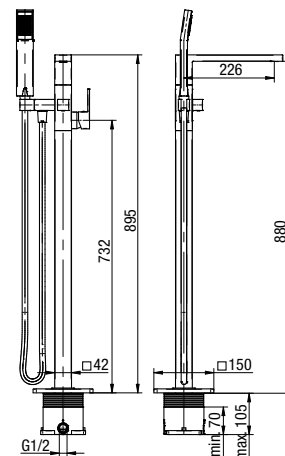

Chrome	2420370
	Black	2420420
	Brushed Gold	2420470
	Satin Copper	2420520
	Gun Metal	2419870

typ	podtynkowa
montaż	dwuotworowy
głowica	Ø30
klasa przepływu	B/S
aerator	M24x1
przyłącza / podłączenie	G1/2
materiał główny	mosiądz
dodatkowe wyposażenie	-

	Chrome	2420380
	Black	2420430
	Brushed Gold	2420480
	Satin Copper	2420530
	Gun Metal	2419880

typ	podtynkowa
montaż	dwuotworowy
głowica	Ø30
klasa przepływu	S
aerator	-
przyłącza / podłączenie	G1/2
materiał główny	mosiądz
dodatkowe wyposażenie	-

	Chrome	2420340-CHR
	Black	2420340-MBK
	Brushed Gold	2420340-BAPV
	Satin Copper	2420340-SCPV
	Gun Metal	2420340-GMV

typ	standing
montaż	jednootworowy
głowica	Ø35
klasa przepływu	B/A
aerator	M24x1
przyłącza / podłączenie	-
materiał główny	mosiądz / stal nierdzewna
dodatkowe wyposażenie	sluchawka natryskowa, wąż 1500 mm