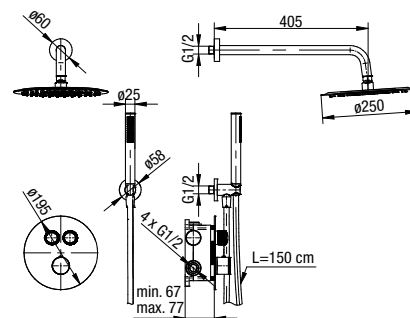

CANNOLI

Zestaw termostatyczny podtynkowy 2-funkcyjny

	Chrome	2424960-CHR
	Black	2424960-MBK
	Brushed Gold	2424960-BAPV
	Satin Copper	2424960-SCPV
	Gun Metal	2424960-GMV

typ	podtynkowy
montaż	podtynkowy
głowica	regulator termostatyczny
klasa przepływu	S/A
aerator	-
przyłącza / podłączenie	G 1/2
materiał główny	mosiądz
dodatkowe wyposażenie	sluchawka natryskowa, wąż 1500 mm

CANNOLI

Zestaw termostatyczny podtynkowy 3-funkcyjny

	Chrome	2424970-CHR
	Black	2424970-MBK
	Brushed Gold	2424970-BAPV
	Satin Copper	2424970-SCPV
	Gun Metal	2424970-GMV

typ	podtynkowy
montaż	podtynkowy
głowica	regulator termostatyczny
klasa przepływu	S/S/A
aerator	-
przyłącza / podłączenie	G 1/2
materiał główny	mosiądz
dodatkowe wyposażenie	sluchawka natryskowa, wąż 1500 mm

CANNOLI

Zestaw termostatyczny podtynkowy

	Chrome	2424990-CHR
	Black	2424990-MBK
	Brushed Gold	2424990-BAPV
	Satin Copper	2424990-SCPV
	Gun Metal	2424990-GMV

typ	podtynkowy
montaż	podtynkowy
głowica	regulator termostatyczny
klasa przepływu	S/S
aerator	-
przyłącza / podłączenie	G 1/2
materiał główny	mosiądz
dodatkowe wyposażenie	deszczownica, ramię natrysku, sluchawka natryskowa, przyłącze kątowe, wąż 1500 mm