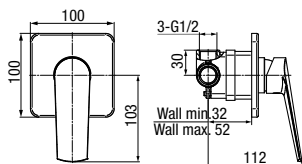

SOHO

Bateria natryskowa podtynkowa

	Chrome	2417240
	Black	2417340

typ	podtynkowa
montaż	podtynkowy
głowica	Ø35
klasa przepływu	B
aerator	-
przyłącza / podłączenie	G1/2
materiał główny	mosiądz
dodatkowe wyposażenie	-