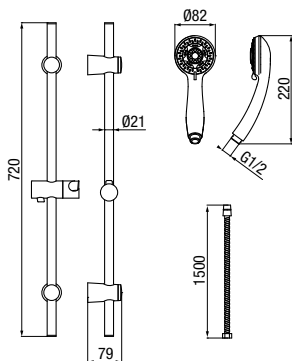

FARO

Zestaw natryskowy przesuwany z mydelniczką, 5-funkcyjny

	Chrome	2449960

klasa przepływu	Z
przyłacza / podłączenie	G 1/2
materiał główny	stal nierdzewna / ABS
dodatkowe wyposażenie	sluchawka natryskowa, drażek natrysku, wąż 1500 mm