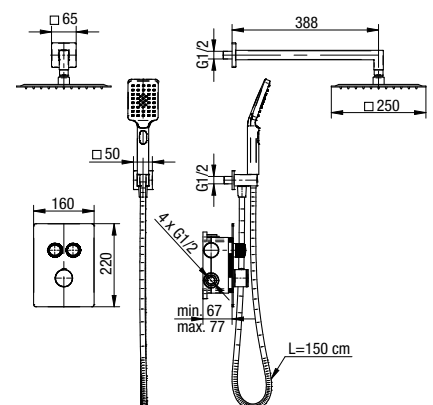

SOHO

Zestaw termostaticzny podtynkowy

	Chrome	2417490-CHR
	Black	2417490-MBK

typ	podtynkowy
montaż	podtynkowy
głowica	regulator termostaticzny
klasa przepływu	S/A
aerator	-
przyłącza / podłączenie	G 1/2
materiał główny	mosiądz
dodatkowe wyposażenie	deszczownica, ramię natrysku, słuchawka natryskowa, przyłącze kątowe, wąż 1500 mm