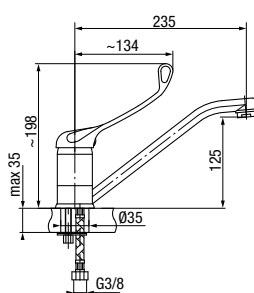

MEDICA

Bateria umywalkowa stojąca
z obrotową wylewką

Chrome **2401770**

typ	stojąca
montaż	jednotworowy
głowica	Ø40
klasa przepływu	A
aerator	M24x1
przyłącza / podłączenie	G3/8
materiał główny	mosiądz
dodatkowe wyposażenie	-

MEDICA

Bateria umywalkowa ścienna
z obrotową wylewką

Chrome **2400760**

typ	podtynkowa
montaż	dwuotworowy
głowica	Ø40
klasa przepływu	A
aerator	M24x1
przyłącza / podłączenie	G1/2
materiał główny	mosiądz
dodatkowe wyposażenie	-