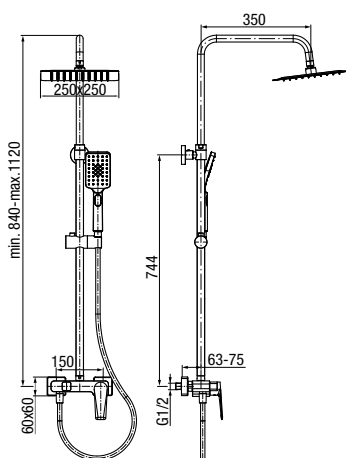

ESTO
Kolumna natryskowa z wylewką wannową