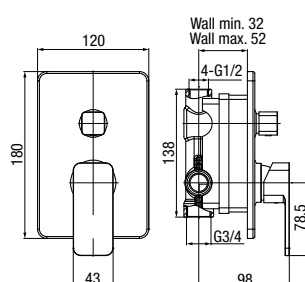

LOFT

Bateria wannowo-natryskowa podtynkowa

	Chrome	2454980
	Black	2455970
	Gold	2455550

typ	podtynkowa
montaż	podtynkowy
głowica	Ø35
klasa przepływu	B/B
aerator	-
przyłącza / podłączenie	-
materiał główny	mosiądz
dotatkowe wyposażenie	-