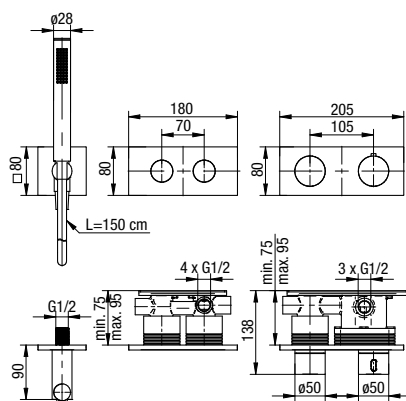

LOFT

Zestaw termostatyczny podtynkowy 3-funkcyjny

	Chrome	2453180-CHR
	Black	2453180-MBK
	Gold	2453180-GPV

typ	podtynkowy
montaż	podtynkowy
głowica	regulator termostatyczny
klasa przepływu	S/S/A
aerator	-
przyłącza / podłączenie	G 1/2
materiał główny	mosiądz
dodatkowe wyposażenie	słuchawka natryskowa, wąż 1500 mm