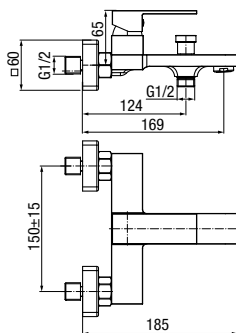

Chrome	2420370
	Black	2420420
	Brushed Gold	2420470
	Satin Copper	2420520
	Gun Metal	2419870

typ	podtynkowa
montaż	dwuotworowy
głowica	Ø30
klasa przepływu	B/S
aerator	M24x1
przyłącza / podłączenie	G1/2
materiał główny	mosiądz
dodatkowe wyposażenie	-

ARS
Bateria natryskowa

	Chrome	2420380
	Black	2420430
	Brushed Gold	2420480
	Satin Copper	2420530
	Gun Metal	2419880

typ	podtynkowa
montaż	dwuotworowy
głowica	Ø30
klasa przepływu	S
aerator	-
przyłącza / podłączenie	G1/2
materiał główny	mosiądz
dodatkowe wyposażenie	-