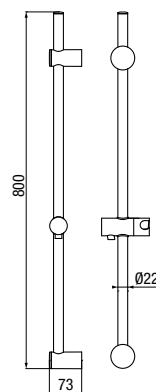

COMODO

Drażek natrysku

	Chrome	2600750

materiał główny	mosiądz / ABS