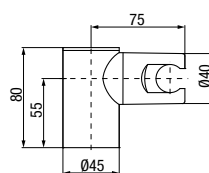

WET

Uchwyt punktowy do słuchawki

	Chrome	2449380

typ	podtynkowy
materiał główny	ABS