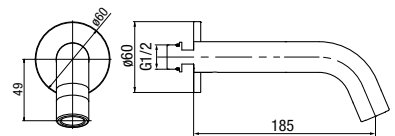

ROUND

Wylewka wannowa podtynkowa

	Chrome	2455520

typ	podtynkowa
klasa przepływu	B
aerator	M24x1
przyłącza / podłączenie	G 1/2
materiał główny	mosiądz