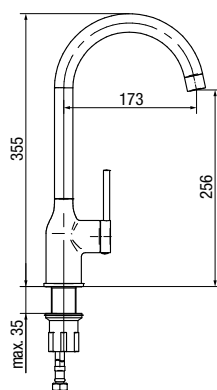

CANNOLI

Bateria kuchenna z dźwignią z boku

	Brushed Steel	2424980-CHR
	Black	2424980-MBK
	Brushed Gold	2424980-BAPV
	Satin Copper	2424980-SCPV
	Gun Metal	2424980-GMV

typ	stojąca
montaż	jednootworowy
głowica	Ø35
klasa przepływu	Z
aerator	insert
przyłącza / podłączenie	G3/8 M10x1
materiał główny	mosiądz
dotatkowe wyposażenie	-