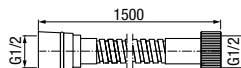

	Chrome	<b>2500370</b>
--	--------	----------------

materiał główny	stal nierdzewna
-----------------	-----------------

**UMBRA**

Wąż natryskowy

	Chrome	<b>2402790</b>
--	--------	----------------

materiał główny	stal nierdzewna
-----------------	-----------------