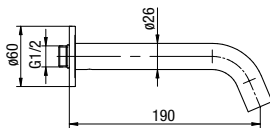

CLASS U
Wylewka

Chrome **2403030**

wymiar 200 mm