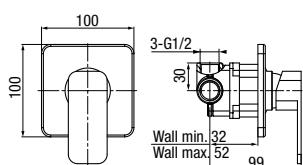

LOFT

Bateria natryskowa podtynkowa

	Chrome	2454970
	Black	2455960
	Gold	2455540

typ	podtynkowa
montaż	podtynkowy
głowica	Ø35
klasa przepływu	B
aerator	-
przyłącza / podłączenie	-
materiał główny	mosiądz
dotatkowe wyposażenie	-