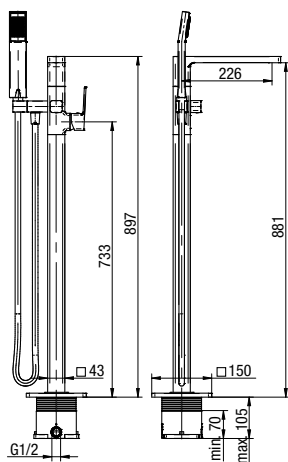

typ	stojąca
montaż	jednootworowy
głowica	Ø35
klasa przepływu	B/A
aerator	M24x1
przyłącza / podłączenie	-
materiał główny	mosiądz / stal nierdzewna
dodatkowe wyposażenie	sluchawka natryskowa, wąż 1500 mm