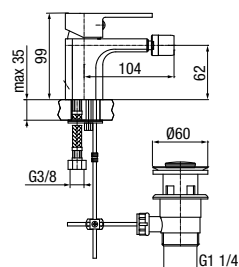

LOFT

Bateria bidetowa stojąca z korkiem spustowym

	Chrome	2454950
	Black	2455940
	Gold	2455880

typ	stojąca
montaż	jednootworowy
głowica	Ø35
klasa przepływu	Z
aerator	M22×1
przyłącza / podłączenie	G3/8 M10x1
materiał główny	mosiądz
dodatkowe wyposażenie	wężyki przyłączeniowe 400 mm, pop-up waste