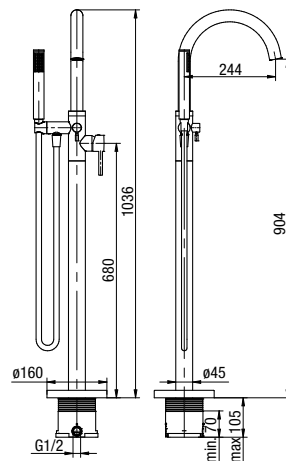

CANNOLI

Bateria wannowa wolnostojąca

	Chrome	2424900-CHR
	Black	2424900-MBK
	Brushed Gold	2424900-BAPV
	Satin Copper	2424900-SCPV
	Gun Metal	2424900-GMV

typ	stojąca
montaż	jednootworowy
głowica	Ø35
klasa przepływu	B/S
aerator	M28x1
przyłacza / podłączenie	-
materiał główny	mosiądz
dotychczasowe wyposażenie	sluchawka natryskowa, wąż 1500 mm