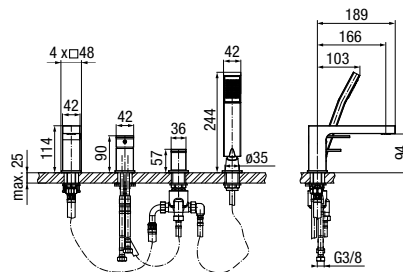

VARSO

Bateria wannowa wolnostojąca

	Chrome	2426910-CHR
	Black	2426910-MBK
	Brushed Gold	2426910-BAPV

typ	stojąca
montaż	jednotworowy
głowica	Ø35
klasa przepływu	B/A
aerator	M24x1
przyłącza / podłączenie	-
materiał główny	mosiądz / stal nierdzewna
dotychczasowe wyposażenie	sluchawka natryskowa, wąż 1500 mm