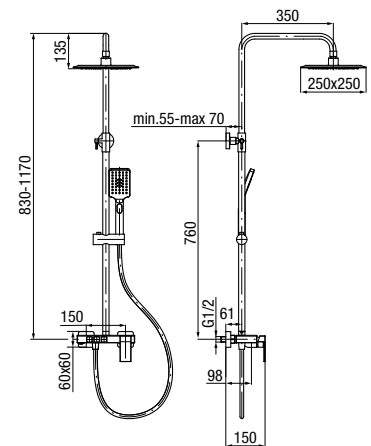

VARSO

Kolumna natryskowa

	Chrome	2426920-CHR
	Black	2426920-MBK
	Brushed Gold	2426920-BAPV

typ	podtynkowa
montaż	dwuotworowy
głowica	Ø35
klasa przepływu	A/A/A
aerator	M24x1
przyłącza / podłączenie	G 1/2
materiał główny	mosiądz
dodatkowe wyposażenie	deszczownica, sluchawka natryskowa, wąż 1500 mm