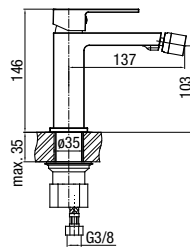

ARS

Bateria bidetowa stojąca

	Chrome	2419950
	Black	2419960
	Brushed Gold	2419970
	Satin Copper	2419980
	Gun Metal	2419990

typ	stojąca
montaż	jednootworowy
głowica	Ø26
klasa przepływu	Z
aerator	M24x1
przyłącza / podłączenie	G3/8 M10x1
materiał główny	mosiądz
dodatkowe wyposażenie	wężyki przyłączeniowe 450 mm