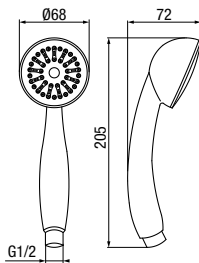

ORTA

Słuchawka natryskowa

	Chrome	2449410

funkcje	1
materiał główny	ABS