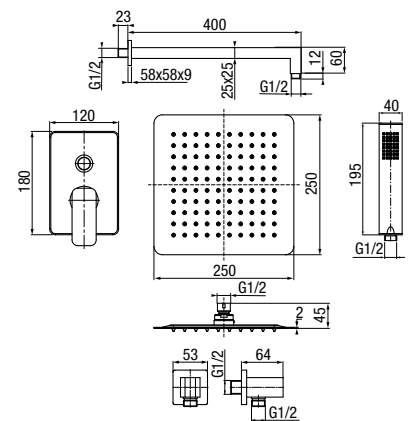

LOFT

Zestaw natryskowy podtynkowy

	Chrome	2454570-CHR
	Black	2454570-MBK
	Gold	2454570-GPV

typ	podtynkowy
montaż	podtynkowy
głowica	Ø35
klasa przepływu	A/Z
aerator	-
przyłącza / podłączenie	G1/2
materiał główny	mosiądz
dodatkowe wyposażenie	deszczownica, ramię natrysku, słuchawka natryskowa, przyłączy kątowe, wąż 1500 mm