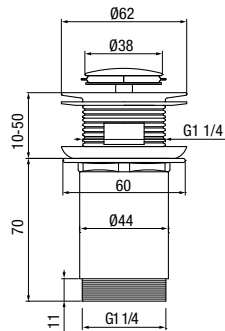

STAR

Automatyczny korek spustowy z przelewem

	Chrome	2452500
	Black	2452520
	Gold	2452530

materiał główny   mosiądz