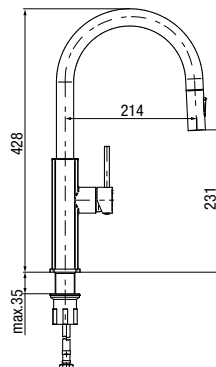

RAVIO

Bateria kuchenna z wyciąganym natryskiem

	Brushed Steel	2426010-SB
	Black	2426010-MBK
	Brushed Gold	2426010-BAPV
	Gun Metal	2426010-GMV

typ	stojąca
montaż	jednootworowy
głowica	Ø35
klasa przepływu	Z
aerator	28 mm pull-out spray
przyłącza / podłączenie	G 3/8 M8x1; quick connecting hose M8x1
materiał główny	stal nierdzewna
dodatkowe wyposażenie	wężyki przyłączeniowe 450 mm; quick connecting hose 300mm