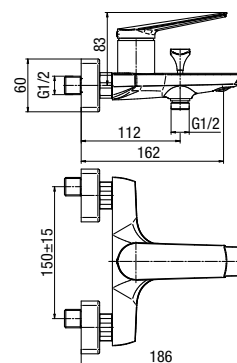

Chrome	2417260
	Black	2417360

typ	podtynkowa
montaż	podtynkowy
głowica	Ø35
klasa przepływu	A
aerator	M24x1
przyłącza / podłączenie	-
materiał główny	mosiądz
dodatkowe wyposażenie	-

	Chrome	2417220
	Black	2417320

typ	podtynkowa
montaż	dwuotworowy
głowica	Ø35
klasa przepływu	B/B
aerator	M24x1
przyłącza / podłączenie	G1/2
materiał główny	mosiądz
dodatkowe wyposażenie	-

	Chrome	2417230
	Black	2417330

typ	podtynkowa
montaż	dwuotworowy
głowica	Ø35
klasa przepływu	B
aerator	-
przyłącza / podłączenie	G1/2
materiał główny	mosiądz
dodatkowe wyposażenie	-