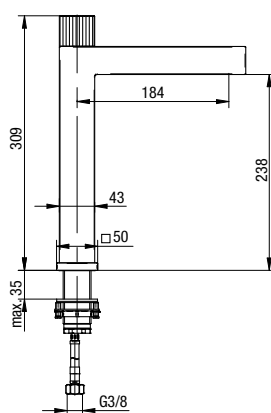

VARSO

Bateria umywalkowa stojąca wysoka

	Chrome	2417950
	Black	2417960
	Brushed Gold	2417970

typ	stojąca, wysoka
montaż	jednootworowy
głowica	Ø25
klasa przepływu	A
aerator	29,8x7,8
przyłącza / podłączenie	G3/8 M10x1
materiał główny	mosiądz
dodatkowe wyposażenie	wężyki przyłączeniowe 450 mm

VARSO

Bateria umywalkowa podtynkowa

	Chrome	2426900-CHR
	Black	2426900-MBK
	Brushed Gold	2426900-BAPV

typ	podtynkowa
montaż	podtynkowy
głowica	Ø35
klasa przepływu	Z
aerator	M24x1
przyłącza / podłączenie	-
materiał główny	mosiądz
dodatkowe wyposażenie	-