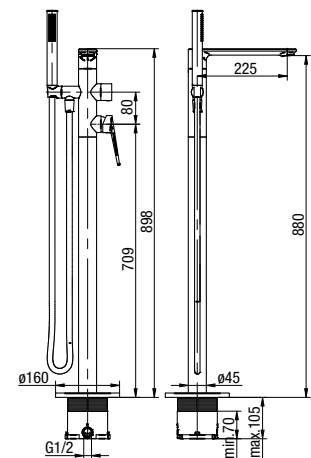

SOHO

Bateria wannowa wolnostojąca

	Chrome	2417480-CHR
	Black	2417480-MBK

typ	stojąca
montaż	jednootworowy
głowica	Ø35
klasa przepływu	B/A
aerator	M24x1
przyłącza / podłączenie	–
materiał główny	mosiądz / stal nierdzewna
dotatkowe wyposażenie	sluchawka natryskowa, wąż 1500 mm