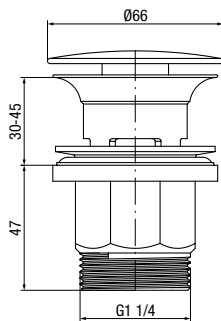

SOFT

Automatyczny korek spustowy z przelewem

	Brushed Gold	2452770
	Satin Copper	2452780
	Gun Metal	2452790

materiał główny   mosiądz