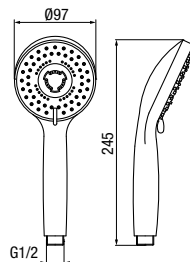

EASY

Sluchawka natryskowa, 3-funkcyjna

Chrome	2449440

funkcje	3
materiał główny	ABS