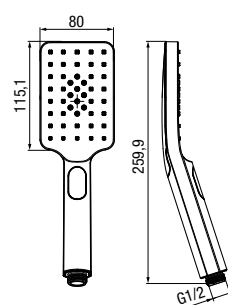

DALI

Słuchawka natryskowa, 3-funkcyjna

	Chrome	2445700
	White	2445710
	Black	2445720
	Gold	2445740
	Brushed Gold	2415570-BAPV
	Satin Copper	2415570-SCPV
	Gun Metal	2415570-GMV

funkcje	3
materiał główny	ABS