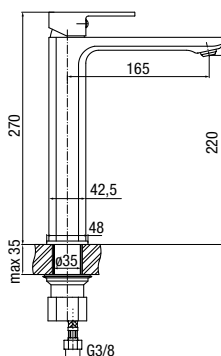

LOFT

Bateria umywalkowa stojąca wysoka

	Chrome	2454730
	Black	2455910
	Gold	2455830

typ	stojąca, wysoka
montaż	jednootworowy
głowica	Ø35
klasa przepływu	Z
aerator	M24x1
przyłącza / podłączenie	G3/8 M10x1
materiał główny	mosiądz
dodatkowe wyposażenie	wężyki przyłączeniowe 400 mm