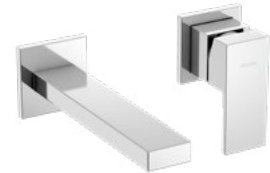

ARS

Bateria umywalkowa stojąca wysoka

	Chrome	2420360
	Black	2420410
	Brushed Gold	2420460
	Satin Copper	2420510
	Gun Metal	2419860

typ	stojąca, wysoka
montaż	jednootworowy
głowica	Ø26
klasa przepływu	Z
aerator	M24x1
przyłącza / podłączenie	G3/8 M10x1
materiał główny	mosiądz
dodatkowe wyposażenie	wężyki przyłączeniowe 450 mm