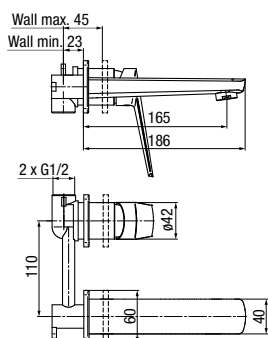

SOHO
Bateria wannowa