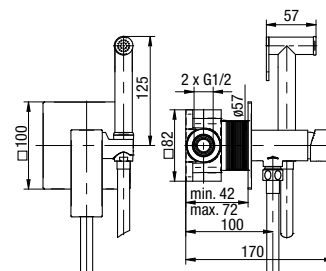

VARSO

Bateria bidetowa podtynkowa

	Chrome	2426930-CHR
	Black	2426930-MBK
	Brushed Gold	2426930-BAPV

typ	podtynkowa
montaż	podtynkowy
głowica	Ø25
klasa przepływu	Z
aerator	-
przyłącza / podłączenie	G 1/2
materiał główny	mosiądz
dodatkowe wyposażenie	sluchawka natryskowa, wąż 1500 mm