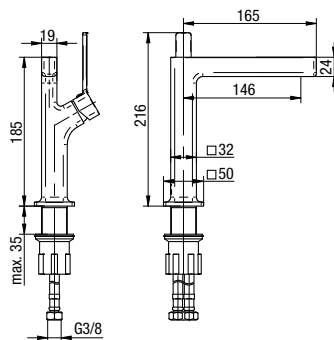

Chrome	2417550
	Black	2417560
	Brushed Gold	2417570

typ	stojąca
montaż	jednootworowy
głowica	Ø26
flow class	A
przyłącza / podłączenie	G3/8 M10x1
materiał główny	mosiądz
dodatkowe wyposażenie	wężyki przyłączeniowe 450 mm