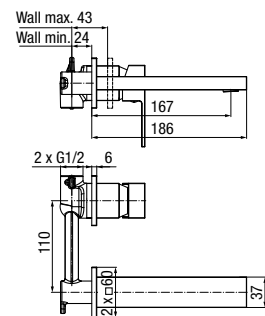

ARS

Bateria umywalkowa podtynkowa

	Chrome	2420390
	Black	2420440
	Brushed Gold	2420490
	Satin Copper	2420540
	Gun Metal	2419890

typ	podtynkowa
montaż	podtynkowy
głowica	Ø35
klasa przepływu	Z
aerator	M24x1
przyłącza / podłączenie	-
materiał główny	mosiądz
dodatkowe wyposażenie	-