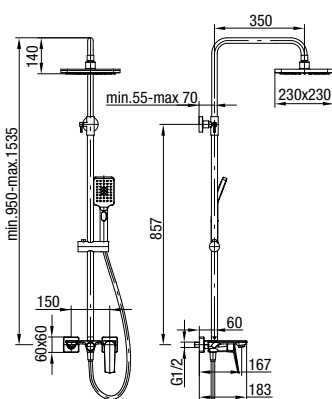

SOHO

Kolumna natryskowa z wylewką wannową

	Chrome	2417290
	Black	2417390

typ	podtynkowa
montaż	dwuotworowy
głowica	Ø35
klasa przepływu	B/A/Z
aerator	M24x1
przyłącza / podłączenie	G 1/2
materiał główny	mosiądz
dodatkowe wyposażenie	deszczownica, słuchawka natryskowa, wąż 1500 mm