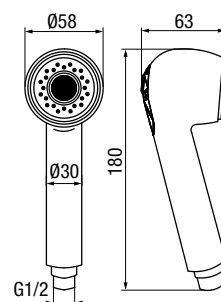

Chrome 2449310

funkcje	2
materiał główny	ABS

**ROUND**

Słuchawka natryskowa, 3-funkcyjna

	Chrome	2445750
	White	2445760
	Black	2445770

funkcje	3
materiał główny	ABS

**ROUND BASE**

Słuchawka natryskowa