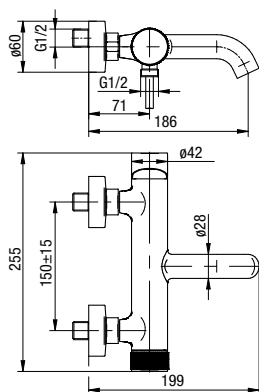

CANNOLI

Bateria natryskowa

	Chrome	2424870-CHR
	Black	2424870-MBK
	Brushed Gold	2424870-BAPV
	Satin Copper	2424870-SCPV
	Gun Metal	2424870-GMV

typ	podtynkowa
montaż	dwuotworowy
głowica	Ø35
klasa przepływu	-
aerator	-
przyłącza / podłączenie	G1/2
materiał główny	mosiądz
dodatkowe wyposażenie	-