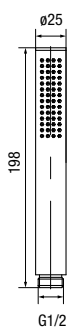

ROUND BASE

Słuchawka natryskowa

	Chrome	2413210-CHR
	Brushed Steel	2413210-SB
	Black	2413210-MBK
	Brushed Gold	2413210-BAPV
	Satin Copper	2413210-SCPV
	Gun Metal	2413210-GMV

funkcje	1
materiał główny	stal nierdzewna