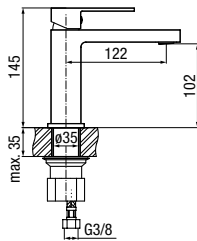

ARS

Bateria umywalkowa stojąca

	Chrome	2420350
	Black	2420400
	Brushed Gold	2420450
	Satin Copper	2420500
	Gun Metal	2419850

typ	stojąca
montaż	jednootworowy
głowica	Ø26
klasa przepływu	Z
aerator	M24x1
przyłącza / podłączenie	G3/8 M10x1
materiał główny	mosiądz
dodatkowe wyposażenie	wężyki przyłączeniowe 450 mm