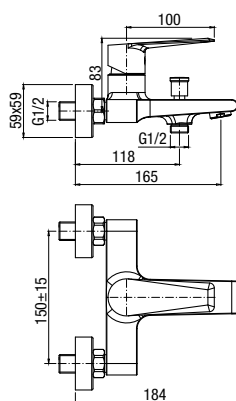

ESTO
Batera natryskowa

	Chrome	2414230
	Black	2414330

typ	podtynkowa
montaż	dwuotworowy
głowica	Ø35
klasa przepływu	B
aerator	-
przyłącza / podłączenie	G1/2
materiał główny	mosiądz
dodatkowe wyposażenie	-