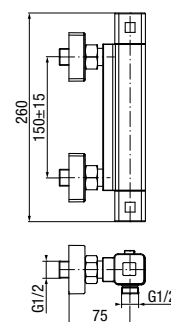

ESTILL

Bateria natryskowa termostaticzna

Chrome **2447150**

typ	podtynkowa
montaż	dwuotworowy
głowica	regulator termostaticzny
klasa przepływu	B
aerator	-
przyłącza / podłączenie	G1/2
materiał główny	mosiądz

ESTILL

Bateria wannowa termostaticzna

Chrome **2447160**

typ	podtynkowa
montaż	dwuotworowy
głowica	regulator termostaticzny
klasa przepływu	B/C
aerator	M28x1
przyłącza / podłączenie	G1/2
materiał główny	mosiądz

ESTILL

Bateria natryskowa termostaticzna

Chrome **2447170**

typ	podtynkowa
montaż	dwuotworowy
głowica	regulator termostaticzny
klasa przepływu	B
aerator	-
przyłącza / podłączenie	G1/2
materiał główny	mosiądz