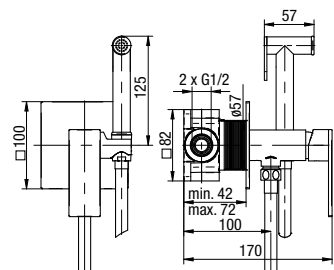

ARS

Bateria bidetowa podtynkowa

	Chrome	2420090-CHR
	Black	2420090-MBK
	Brushed Gold	2420090-BAPV
	Satin Copper	2420090-SCPV
	Gun Metal	2420090-GMV

typ	podtynkowa
montaż	podtynkowy
głowica	Ø25
klasa przepływu	Z
aerator	-
przyłącza / podłączenie	G 1/2
materiał główny	mosiądz
dodatkowe wyposażenie	słuchawka natryskowa, wąż 1500 mm