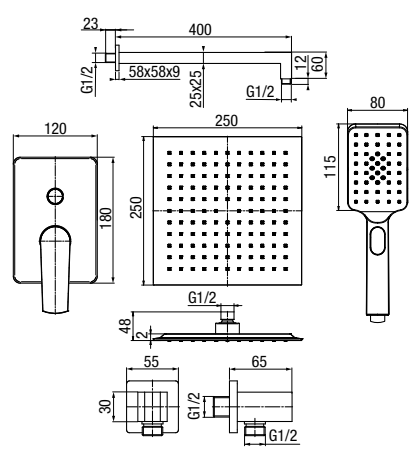

SOHO
Zestaw natryskowy podtynkowy

	Chrome	2417190-CHR
	Black	2417190-MBK

typ	podtynkowy
montaż	podtynkowy
głowica	Ø35
klasa przepływu	A/Z
aerator	-
przyłącza / podłączenie	G1/2
materiał główny	mosiądz
dodatkowe wyposażenie	deszczownica, ramię natrysku, słuchawka natryskowa, przyłącze kątowe, wąż 1500 mm