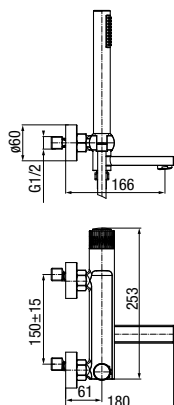

Chrome	2420620
	Black	2420670

typ	podtynkowa
montaż	dwuotworowy
głowica	Ø35
klasa przepływu	B/A
aerator	M24x1
przyłącza / podłączenie	G1/2
materiał główny	mosiądz
dodatkowe wyposażenie	sluchawka natryskowa, wąż 1500 mm

DECOR
Bateria natryskowa