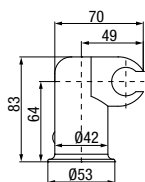

STANDARD

Uchwyt punktowy do słuchawki

	Chrome	2449400

typ	podtynkowy
materiał główny	ABS