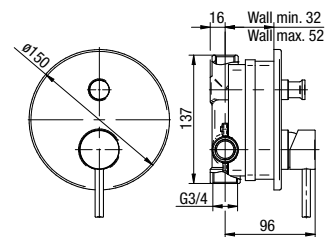

CANNOLI

Bateria wannowa wolnostojąca

	Chrome	2424900-CHR
	Black	2424900-MBK
	Brushed Gold	2424900-BAPV
	Satin Copper	2424900-SCPV
	Gun Metal	2424900-GMV

typ	stojąca
montaż	jednootworowy
głowica	Ø35
klasa przepływu	B/S
aerator	M28x1
przyłacza / podłączenie	-
materiał główny	mosiądz
dotychczasowe wyposażenie	sluchawka natryskowa, wąż 1500 mm

CANNOLI

Bateria prysznicowa podtynkowa z przełącznikiem

	Chrome	2424890-CHR
	Black	2424890-MBK
	Brushed Gold	2424890-BAPV
	Satin Copper	2424890-SCPV
	Gun Metal	2424890-GMV

typ	podtynkowa
montaż	podtynkowy
głowica	Ø35
klasa przepływu	B/S
aerator	-
przyłacza / podłączenie	G1/2
materiał główny	mosiądz
dotychczasowe wyposażenie	-