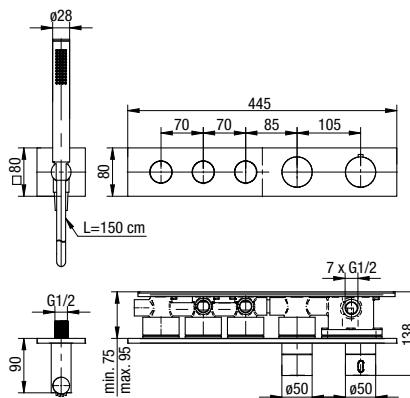

CANNOLI

Zestaw termostatyczny podtynkowy

	Chrome	2424990-CHR
	Black	2424990-MBK
	Brushed Gold	2424990-BAPV
	Satin Copper	2424990-SCPV
	Gun Metal	2424990-GMV

typ	podtynkowy
montaż	podtynkowy
głowica	regulator termostatyczny
klasa przepływu	S/S
aerator	-
przyłącza / podłączenie	G 1/2
materiał główny	mosiądz
dodatkowe wyposażenie	deszczownica, ramię natrysku, sluchawka natryskowa, przyłącze kątowe, wąż 1500 mm