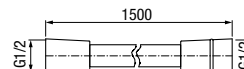

SOFT

Wąż natryskowy

	Chrome	2501380-CHR
	Black	2501380-MBK
	Brushed Gold	2501380-BAPV
	Satin Copper	2501380-SCPV
	Gun Metal	2501380-GMV

materiał główny	silikon