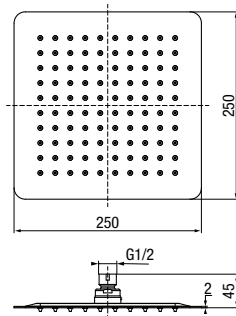

KVADRO
Ramię natrysku ścienne

	Chrome	2448470
	Black	2444610
	Gold	2455570
	Brushed Gold	2448470-BAPV
	Satin Copper	2448470-SCPV
	Gun Metal	2448470-GMV

wymiary	400 mm
przyłącza / podłączenie	G 1/2
materiał główny	mosiądz