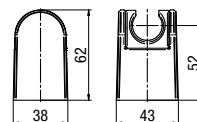

typ	podtynkowy
materiał główny	ABS

**BLACK**

Uchwyt punktowy do słuchawki

	Black	<b>2445600</b>
---	-------	----------------

typ	podtynkowy
materiał główny	ABS

**GOLD**

Wąż natryskowy

	Gold	<b>2501472</b>
---	------	----------------