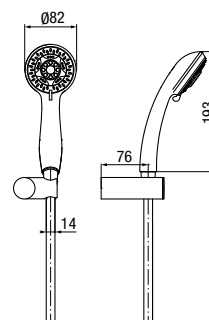

WET

Zestaw natryskowy przesuwny, 5-funkcyjny

	Chrome	2449560

klasa przepływu	Z
przyłącza / podłączenie	G 1/2
materiał główny	mosiądz
dodatkowe wyposażenie	sluchawka natryskowa, uchwyt ścienny, wąż 1500 mm