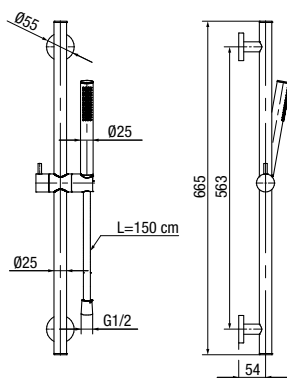

ROUND

Zestaw natryskowy przesuwany, 1-funkcyjny

	Chrome	2445480-CHR
	Black	2445480-MBK
	Brushed Gold	2445480-BAPV
	Satin Copper	2445480-SCPV
	Gun Metal	2445480-GMV

klasa przepływu	Z
przyłącza / podłączenie	G 1/2
materiał główny	stal nierdzewna, ABS, silikon
dodatkowe wyposażenie	sluchawka natryskowa, wąż 1500 mm