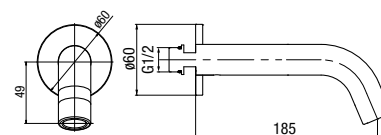

ROUND

Wylewka wannowa podtynkowa

	Chrome	2455520

typ	podtynkowa
klasa przepływu	B
aerator	M24x1
przyłącza / podłączenie	G 1/2
materiał główny	mosiądz