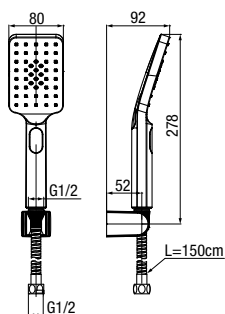

LOFT

Zestaw natryskowy punktowy 3-funkcyjny

	Chrome	2432900
	Black	2432910
	Gold	2455850
	Brushed Steel	2432850-SB
	Brushed Gold	2432860
	Satin Copper	2432870
	Gun Metal	2432880

klasa przepływu	Z
przyłącza / podłączenie	G 1/2
materiał główny	ABS
dodatkowe wyposażenie	sluchawka natryskowa, uchwyt ścienny, wąż 1500 mm