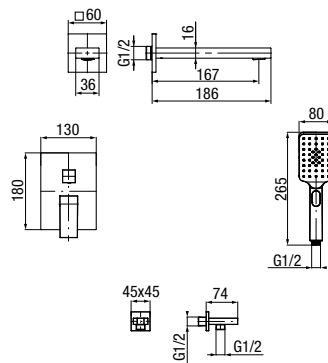

ARS

Zestaw podtynkowy 2-funkcyjny z wylewką wannową

	Chrome	2419900
	Black	2419910
	Brushed Gold	2419920
	Satin Copper	2419930
	Gun Metal	2419940

typ	podtynkowy
montaż	podtynkowy
głowica	Ø35
klasa przepływu	B/A
aerator	-
przyłącza / podłączenie	G1/2
materiał główny	mosiądz
dodatkowe wyposażenie	sluchawka natryskowa, wąż 1500 mm

ARS

Zestaw natryskowy podtynkowy

	Chrome	2420250
	Black	2420260
	Brushed Gold	2420270
	Satin Copper	2420280
	Gun Metal	2420290

typ	podtynkowy
montaż	naścienny
głowica	Ø35
klasa przepływu	S/S
aerator	-
przyłącza / podłączenie	G1/2
materiał główny	mosiądz
dodatkowe wyposażenie	deszczownica, ramię natrysku, sluchawka natryskowa, przyłącze kątowe, wąż 1500 mm