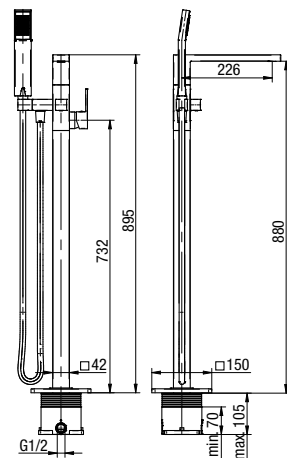

PRZESTRZEN INSPIRACJI

Czy marzysz o wnętrzu, w którym naprawdę możesz się odprężyć? Odkryj, jak stworzyć łazienkę, która stanie się Twoją osobistą strefą komfortu – miejscem energetycznego „dzień dobry” i kojącego „dobranoc”.

Doświadczaj wyjątkowych chwil w pięknie zaprojektowanych wnętrzach.

VARSO

Bateria wannowa 4-otworowa

	Chrome	2426950-CHR
	Black	2426950-MBK
	Brushed Gold	2426950-BAPV

typ	stojąca
montaż	czterootworowy
głowica	Ø35
klasa przepływu	B/A
aerator	M24x1
przyłącza / podłączenie	G1/2
materiał główny	mosiądz
dotychczasowe wyposażenie	sluchawka natryskowa, wąż 1500 mm

VARSO

Bateria wannowa wolnostojąca

	Chrome	2426910-CHR
	Black	2426910-MBK
	Brushed Gold	2426910-BAPV

typ	stojąca
montaż	jednotworowy
głowica	Ø35
klasa przepływu	B/A
aerator	M24x1
przyłącza / podłączenie	-
materiał główny	mosiądz / stal nierdzewna
dotychczasowe wyposażenie	sluchawka natryskowa, wąż 1500 mm