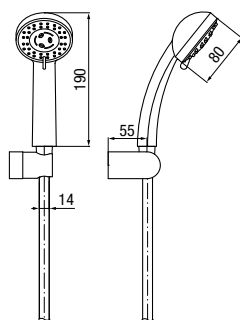

VERA

Zestaw natryskowy przesuwny, 3-funkcyjny

	Chrome	2449550

klasa przepływu	Z
przyłącza / podłączenie	G 1/2
materiał główny	mosiądz
dodatkowe wyposażenie	sluchawka natryskowa, uchwyt ścienny, wąż 1500 mm