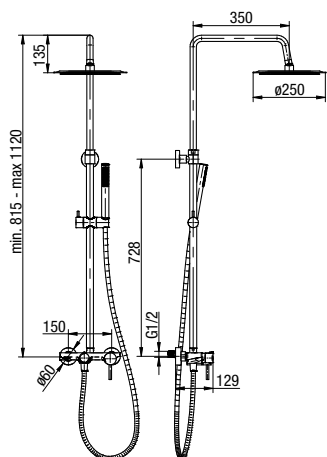

CANNOLI

Kolumna natryskowa

	Chrome	2424930-CHR
	Black	2424930-MBK
	Brushed Gold	2424930-BAPV
	Satin Copper	2424930-SCPV
	Gun Metal	2424930-GMV

typ	podtynkowa
montaż	dwuotworowy
głowica	Ø35
klasa przepływu	S/A/Z
aerator	M24x1
przyłacza / podłączenie	G 1/2
materiał główny	mosiądz
dodatkowe wyposażenie	deszczownica, słuchawka natryskowa, wąż 1500 mm