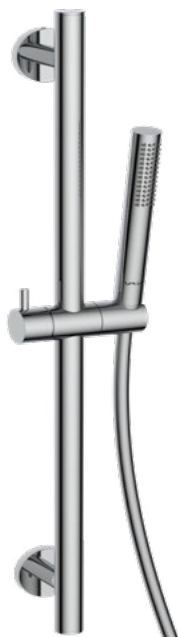

**ROUND**

Przyłącze kątowe

	Chrome	2448300
	Black	2444680

przyłącza / podłączenie	G 1/2
materiał główny	mosiądz

**ROUND PLUS**

Przyłącze kątowe

	Chrome	2448310
	Black	2444670
	Brushed Gold	2448310-BAPV
	Satin Copper	2448310-SCPV
	Gun Metal	2448310-GMV

przyłącza / podłączenie	G 1/2
materiał główny	mosiądz

**ROUND**

Zestaw natryskowy przesuwany, 1-funkcyjny

	Chrome	<b>2445480-CHR</b>
	Black	<b>2445480-MBK</b>
	Brushed Gold	<b>2445480-BAPV</b>
	Satin Copper	<b>2445480-SCPV</b>
	Gun Metal	<b>2445480-GMV</b>