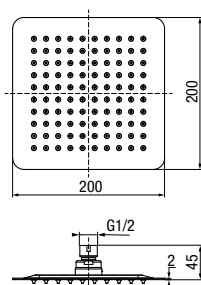

Chrome	2448430

wymiary	200 x 200 mm
materiał główny	stal nierdzewna

CARRÉ
Deszczownica