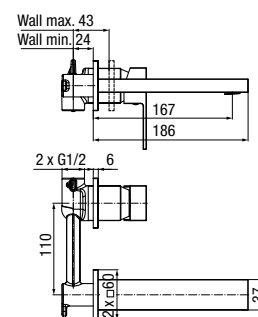

VARSO

Bateria umywalkowa stojąca

	Chrome	2417900
	Black	2417910
	Brushed Gold	2417920

typ	stojąca
montaż	jednootworowy
głowica	Ø25
klasa przepływu	A
aerator	29,8x7,8
przyłącza / podłączenie	G3/8 M10x1
materiał główny	mosiądz
dodatkowe wyposażenie	wężyki przyłączeniowe 450 mm

VARSO

Bateria umywalkowa stojąca wysoka

	Chrome	2417950
	Black	2417960
	Brushed Gold	2417970

typ	stojąca, wysoka
montaż	jednootworowy
głowica	Ø25
klasa przepływu	A
aerator	29,8x7,8
przyłącza / podłączenie	G3/8 M10x1
materiał główny	mosiądz
dodatkowe wyposażenie	wężyki przyłączeniowe 450 mm

VARSO

Bateria umywalkowa podtynkowa

	Chrome	2426900-CHR
	Black	2426900-MBK
	Brushed Gold	2426900-BAPV

typ	podtynkowa
montaż	podtynkowy
głowica	Ø35
klasa przepływu	Z
aerator	M24x1
przyłącza / podłączenie	-
materiał główny	mosiądz
dodatkowe wyposażenie	-