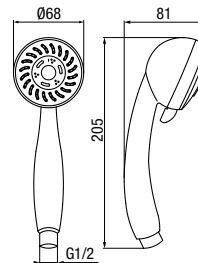

TOSCA

Sluchawka natryskowa, 3-funkcyjna

Chrome	2449230

funkcje	3
materiał główny	ABS