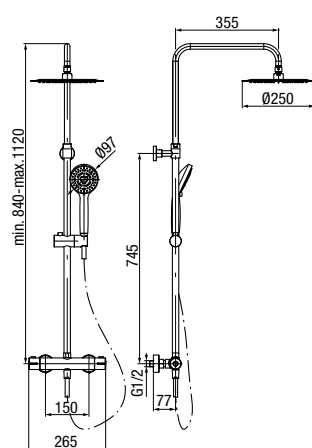

DIYA

Czerpie z atmosfery eleganckiego SPA – spokojnego, wyciszającego i dopracowanego w każdym detalu. Idealnie wpasuje się w przestrzeń, w której prysznic jest centralnym elementem wnętrza.

Termostaticzna bateria gwarantuje stałą temperaturę, budując poczucie komfortu i bezpieczeństwa. To relaks, który zaczyna się w mgnieniu oka.