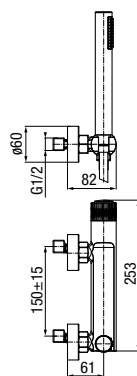

Chrome	2420630
	Black	2420680

typ	podtynkowa
montaż	dwuotworowy
głowica	Ø35
klasa przepływu	A
aerator	-
przyłącza / podłączenie	G1/2
materiał główny	mosiądz
dodatkowe wyposażenie	sluchawka natryskowa, wąż 1500 mm