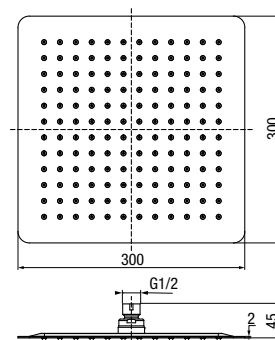

wymiary	250 x 250 mm
materiał główny	Chrome – stal nierdzewna, Black – ABS, Gold – mosiądz

**CARRÉ**  
Deszczownica

	Chrome	<b>2448450</b>
---	--------	----------------

wymiary	300 x 300 mm
materiał główny	mosiądz