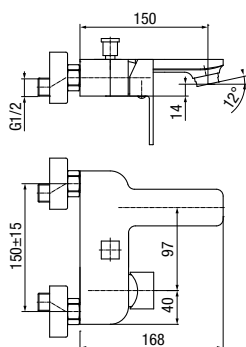

LOFT

Bateria wannowa

	Chrome	2454930
	Black	2455920
	Gold	2455810

typ	podtynkowa
montaż	dwuotworowy
głowica	Ø35
klasa przepływu	B/B
aerator	M28x1
przyłącza / podłączenie	G1/2
materiał główny	mosiądz
dodatkowe wyposażenie	-

LOFT

Bateria natryskowa

	Chrome	2454940
	Black	2455930
	Gold	2455820

typ	podtynkowa
montaż	dwuotworowy
głowica	Ø35
klasa przepływu	B
aerator	-
przyłącza / podłączenie	G1/2
materiał główny	mosiądz
dodatkowe wyposażenie	-