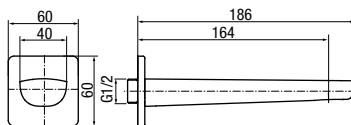

KVADRO

Wylewka wannowa podtynkowa

	Chrome	2455500
	Black	2455510
	Gold	2455890

typ	podtynkowa
klasa przepływu	B
aerator	M24x1
przyłącza / podłączenie	G 1/2
materiał główny	mosiądz