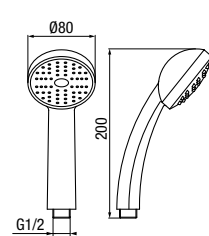

FRESKO

Zestaw bidetowy

	Chrome	2449490

funkcje	1
materiał główny	mosiądz