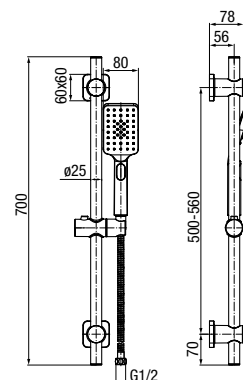

LOFT

Zestaw natryskowy przesuwany, 3-funkcyjny

	Chrome	2432950
	Black	2432960
	Gold	2432970
	Brushed Steel	2432950-SB
	Brushed Gold	2432950-BAPV
	Satin Copper	2432950-SCPV
	Gun Metal	2432950-GMV
	White	2432950-WT

klasa przepływu	Z
przyłącza / podłączenie	G 1/2
materiał główny	stal nierdzewna, ABS
dodatkowe wyposażenie	słuchawka natryskowa, drążek natrysku, wąż 1500 mm