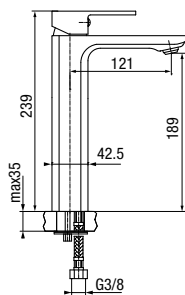

LOFT

Bateria umywalkowa stojąca wysoka

	Chrome	2454920

typ	stojąca, wysoka
montaż	jednootworowy
głowica	Ø35
klasa przepływu	Z
aerator	M24x1
przyłącza / podłączenie	G3/8 M10x1
materiał główny	mosiądz
dodatkowe wyposażenie	wężyki przyłączeniowe 400 mm