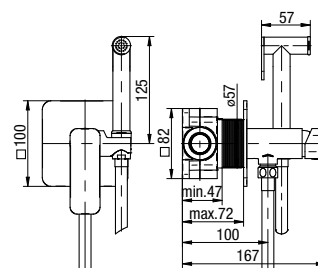

LOFT

Bateria bidetowa podtynkowa

	Chrome	2454560-CHR
	Black	2454560-MBK
	Gold	2454560-GPV

typ	podtynkowa
montaż	podtynkowy
głowica	Ø25
klasa przepływu	Z
aerator	-
przyłącza / podłączenie	G 1/2
materiał główny	mosiądz
dodatkowe wyposażenie	sluchawka natryskowa, wąż 1500 mm