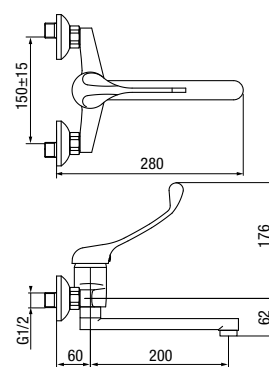

MEDICA

Bateria umywalkowa stojąca
z obrotową wylewką

Chrome **2401770**

typ	stojąca
montaż	jednotworowy
głowica	Ø40
klasa przepływu	A
aerator	M24x1
przyłącza / podłączenie	G3/8
materiał główny	mosiądz
dodatkowe wyposażenie	-

MEDICA

Bateria umywalkowa ścienna
z obrotową wylewką

Chrome **2400760**

typ	podtynkowa
montaż	dwuotworowy
głowica	Ø40
klasa przepływu	A
aerator	M24x1
przyłącza / podłączenie	G1/2
materiał główny	mosiądz
dodatkowe wyposażenie	-

MEDICA

Bateria umywalkowa ścienna
z obrotową długą wylewką

Chrome **2400940**

typ	podtynkowa
montaż	dwuotworowy
głowica	Ø40
klasa przepływu	A
aerator	M24x1
przyłącza / podłączenie	G1/2
materiał główny	mosiądz
dodatkowe wyposażenie	-