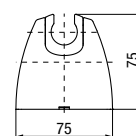

PICO

Uchwyt punktowy do słuchawki

	Chrome	2449390

typ	podtynkowy
materiał główny	ABS