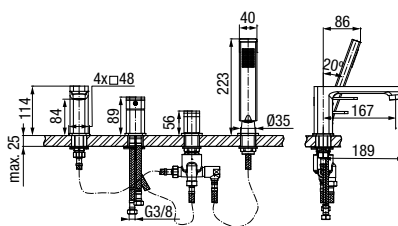

LOFT

Bateria wannowa 4-otworowa

	Chrome	2454890
	Black	2455950
	Gold	2455870

typ	stojąca
montaż	czterootworowy
głowica	Ø35
klasa przepływu	B/Z
aerator	M28x1
przyłącza / podłączenie	G1/2-M15x1
materiał główny	mosiądz
dodatkowe wyposażenie	sluchawka natryskowa, wąż 1500 mm