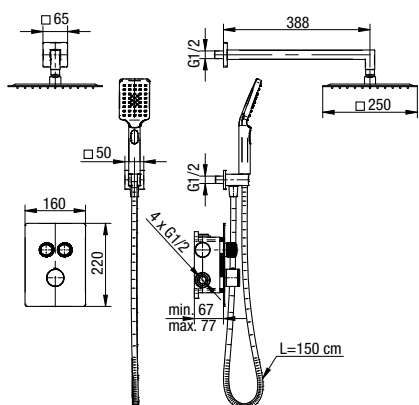

LOFT

Zestaw termostatyczny podtynkowy 2-funkcyjny

	Chrome	2453170-CHR
	Black	2453170-MBK
	Gold	2453170-GPV

typ	podtynkowy
montaż	podtynkowy
głowica	regulator termostatyczny
klasa przepływu	S/A
aerator	-
przyłącza / podłączenie	G 1/2
materiał główny	mosiądz
dodatkowe wyposażenie	słuchawka natryskowa, wąż 1500 mm