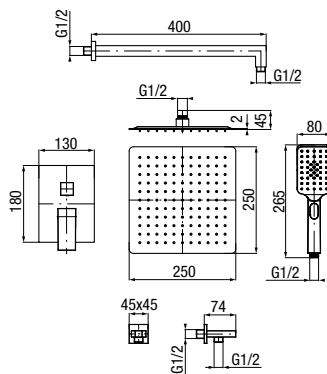

VARSO

Zestaw podtynkowy 2-funkcyjny z wylewką wannową

	Chrome	2426960-CHR
	Black	2426960-MBK
	Brushed Gold	2426960-BAPV

typ	podtynkowy
montaż	podtynkowy
głowica	Ø35
klasa przepływu	B/A
aerator	M24x1
przyłącza / podłączenie	G1/2
materiał główny	mosiądz
dodatkowe wyposażenie	sluchawka natryskowa, wąż 1500 mm

VARSO

Zestaw natryskowy podtynkowy

	Chrome	2426940-CHR
	Black	2426940-MBK
	Brushed Gold	2426940-BAPV

typ	podtynkowy
montaż	podtynkowy
głowica	Ø35
klasa przepływu	S/S
aerator	-
przyłącza / podłączenie	G1/2
materiał główny	mosiądz
dodatkowe wyposażenie	deszczownica, ramię natrysku, sluchawka natryskowa, przyłącze kątowe, wąż 1500 mm

VARSO

Kolumna natryskowa

	Chrome	2426920-CHR
	Black	2426920-MBK
	Brushed Gold	2426920-BAPV

typ	podtynkowa
montaż	dwuotworowy
głowica	Ø35
klasa przepływu	A/A/A
aerator	M24x1
przyłącza / podłączenie	G 1/2
materiał główny	mosiądz
dodatkowe wyposażenie	deszczownica, sluchawka natryskowa, wąż 1500 mm