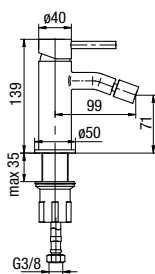

**CANNOLI**

Bateria bidetowa stojąca

	Chrome	2424850-CHR
	Black	2424850-MBK
	Brushed Gold	2424850-BAPV
	Satin Copper	2424850-SCPV
	Gun Metal	2424850-GMV

typ	stojąca
montaż	jednootworowy
głowica	Ø26
klasa przepływu	Z
aerator	M16.5x1
przyłacza / podłączenie	G3/8 M10x1
materiał główny	mosiądz
dodatkowe wyposażenie	wężyki przyłączeniowe 450 mm