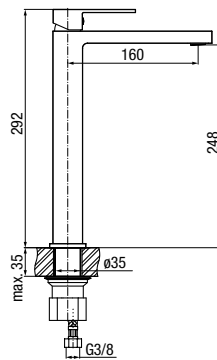

ARS

Bateria umywalkowa stojąca wysoka

	Chrome	2420360
	Black	2420410
	Brushed Gold	2420460
	Satin Copper	2420510
	Gun Metal	2419860

typ	stojąca, wysoka
montaż	jednootworowy
głowica	Ø26
klasa przepływu	Z
aerator	M24x1
przyłącza / podłączenie	G3/8 M10x1
materiał główny	mosiądz
dodatkowe wyposażenie	wężyki przyłączeniowe 450 mm