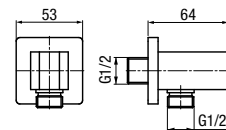

Chrome	2448320
	Black	2444630

przyłącza / podłączenie	G 1/2
materiał główny	mosiądz