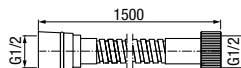

TIPO

Wąż natryskowy

	Chrome	2500370

materiał główny	stal nierdzewna

UMBRA

Wąż natryskowy

	Chrome	2402790

materiał główny	stal nierdzewna