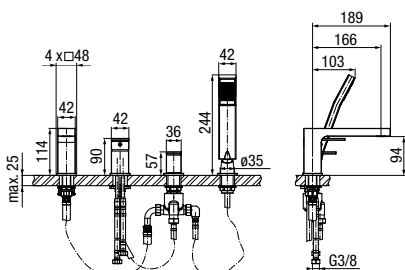

Uniwersalny charakter kolekcji podkreśla szeroka gama wyrefinowanych wykończeń. Każda bateria i każdy zestaw dostępne są w czterech wariantach kolorystycznych: Chrome, Black, Satin Copper, Brushed Gold oraz Gun Metal.

Trzy ostatnie wykończenia powstają z wykorzystaniem zaawansowanej technologii PVD – innowacyjnego procesu powlekania zapewniającego wyjątkową trwałość i odporność. Dzięki temu powierzchnie zachwycają nie tylko estetyką, ale również nowoczesnym, luksusowym charakterem.