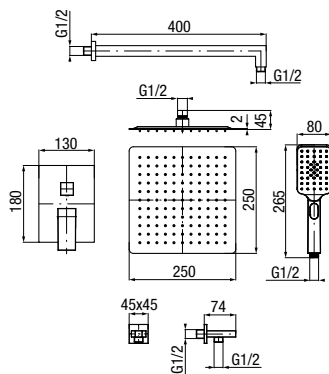

VARSO

Zestaw podtynkowy 2-funkcyjny z wylewką wannową

	Chrome	2426960-CHR
	Black	2426960-MBK
	Brushed Gold	2426960-BAPV

typ	podtynkowy
montaż	podtynkowy
głowica	Ø35
klasa przepływu	B/A
aerator	M24x1
przyłącza / podłączenie	G1/2
materiał główny	mosiądz
dodatkowe wyposażenie	sluchawka natryskowa, wąż 1500 mm

VARSO

Zestaw natryskowy podtynkowy

	Chrome	2426940-CHR
	Black	2426940-MBK
	Brushed Gold	2426940-BAPV

typ	podtynkowy
montaż	podtynkowy
głowica	Ø35
klasa przepływu	S/S
aerator	-
przyłącza / podłączenie	G1/2
materiał główny	mosiądz
dodatkowe wyposażenie	deszczownica, ramię natrysku, sluchawka natryskowa, przyłącze kątowe, wąż 1500 mm

VARSO

Kolumna natryskowa

	Chrome	2426920-CHR
	Black	2426920-MBK
	Brushed Gold	2426920-BAPV

typ	podtynkowa
montaż	dwuotworowy
głowica	Ø35
klasa przepływu	A/A/A
aerator	M24x1
przyłącza / podłączenie	G 1/2
materiał główny	mosiądz
dodatkowe wyposażenie	deszczownica, sluchawka natryskowa, wąż 1500 mm