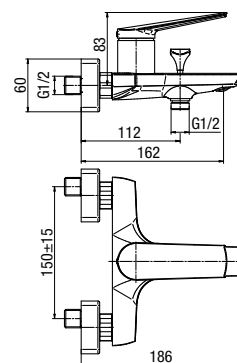

SOHO

Bateria umywalkowa podtynkowa

	Chrome	2417260
	Black	2417360

typ	podtynkowa
montaż	podtynkowy
głowica	Ø35
klasa przepływu	A
aerator	M24x1
przyłącza / podłączenie	-
materiał główny	mosiądz
dodatkowe wyposażenie	-

SOHO

Bateria wannowa

	Chrome	2417220
	Black	2417320

typ	podtynkowa
montaż	dwuotworowy
głowica	Ø35
klasa przepływu	B/B
aerator	M24x1
przyłącza / podłączenie	G1/2
materiał główny	mosiądz
dodatkowe wyposażenie	-

SOHO

Bateria natryskowa

	Chrome	2417230
	Black	2417330

typ	podtynkowa
montaż	dwuotworowy
głowica	Ø35
klasa przepływu	B
aerator	-
przyłącza / podłączenie	G1/2
materiał główny	mosiądz
dodatkowe wyposażenie	-