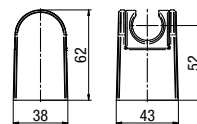

BLACK

Uchwyt punktowy do słuchawki

	Black	2445600

typ	podtynkowy
materiał główny	ABS

GOLD

Wąż natryskowy

	Gold	2501472

materiał główny	PCV