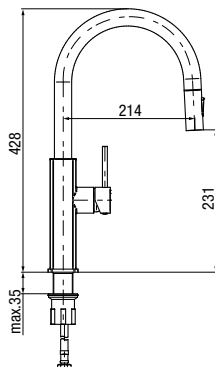

RAVIO

Bateria kuchenna z wyciąganym natryskiem

	Brushed Steel	2426010-SB
	Black	2426010-MBK
	Brushed Gold	2426010-BAPV
	Gun Metal	2426010-GMV

typ	stojąca
montaż	jednootworowy
głowica	Ø35
klasa przepływu	Z
aerator	28 mm pull-out spray
przyłącza / podłączenie	G 3/8 M8x1; quick connecting hose M8x1
materiał główny	stal nierdzewna
dodatkowe wyposażenie	wężyki przyłączeniowe 450 mm; quick connecting hose 300mm