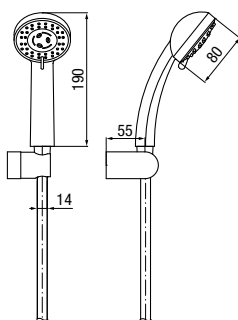

VERA

Zestaw natryskowy przesuwny, 3-funkcyjny

	Chrome	2449550

klasa przepływu	Z
przyłącza / podłączenie	G 1/2
materiał główny	mosiądz
dodatkowe wyposażenie	sluchawka natryskowa, uchwyt ścienny, wąż 1500 mm