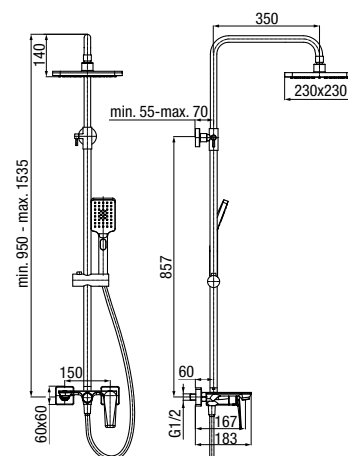

Chrome	2414290
	Black	2414390

typ	podtynkowa
montaż	dwuotworowy
głowica	Ø35
klasa przepływu	B/A/Z
aerator	M24x1
przyłącza / podłączenie	G 1/2
materiał główny	mosiądz
dodatkowe wyposażenie	deszczownica, słuchawka natryskowa, wąż 1500 mm