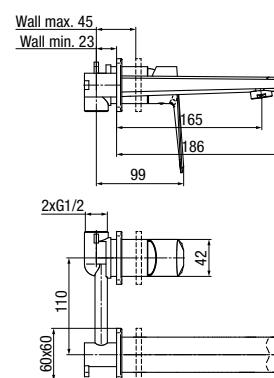

ESTO

Bateria umywalkowa stojąca
z automatycznym korkiem spustowym

	Chrome	2414200
	Black	2414300

typ	stojąca
montaż	jednootworowy
głowica	Ø35
klasa przepływu	Z
aerator	M24×1
przyłącza / podłączenie	G3/8 M10x1
materiał główny	mosiądz
dodatkowe wyposażenie	wężyki przyłączeniowe 450 mm, click-clack waste

ESTO

Bateria umywalkowa stojąca wysoka

	Chrome	2414210
	Black	2414310

typ	stojąca, wysoka
montaż	jednootworowy
głowica	Ø35
klasa przepływu	Z
aerator	M24×1
przyłącza / podłączenie	G3/8 M10x1
materiał główny	mosiądz
dodatkowe wyposażenie	wężyki przyłączeniowe 450 mm

ESTO

Bateria umywalkowa podtynkowa

	Chrome	2414260
	Black	2414360

typ	podtynkowa
montaż	podtynkowy
głowica	Ø35
klasa przepływu	A
aerator	M24×1
przyłącza / podłączenie	-
materiał główny	mosiądz
dodatkowe wyposażenie	-