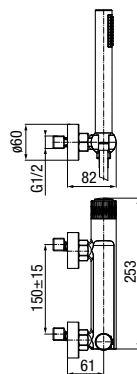

Chrome	2420630
	Black	2420680

typ	podtynkowa
montaż	dwuotworowy
głowica	Ø35
klasa przepływu	A
aerator	-
przyłącza / podłączenie	G1/2
materiał główny	mosiądz
dodatkowe wyposażenie	sluchawka natryskowa, wąż 1500 mm