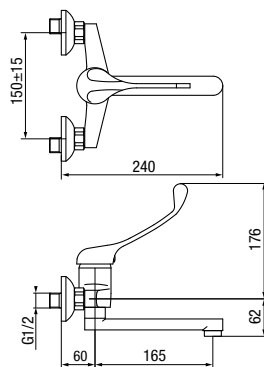

MEDICA

Bateria umywalkowa ścienna
z obrotową długą wylewką

	Chrome	2400940

typ	podtynkowa
montaż	dwuotworowy
głowica	Ø40
klasa przepływu	A
aerator	M24x1
przyłącza / podłączenie	G1/2
materiał główny	mosiądz
dodatkowe wyposażenie	-