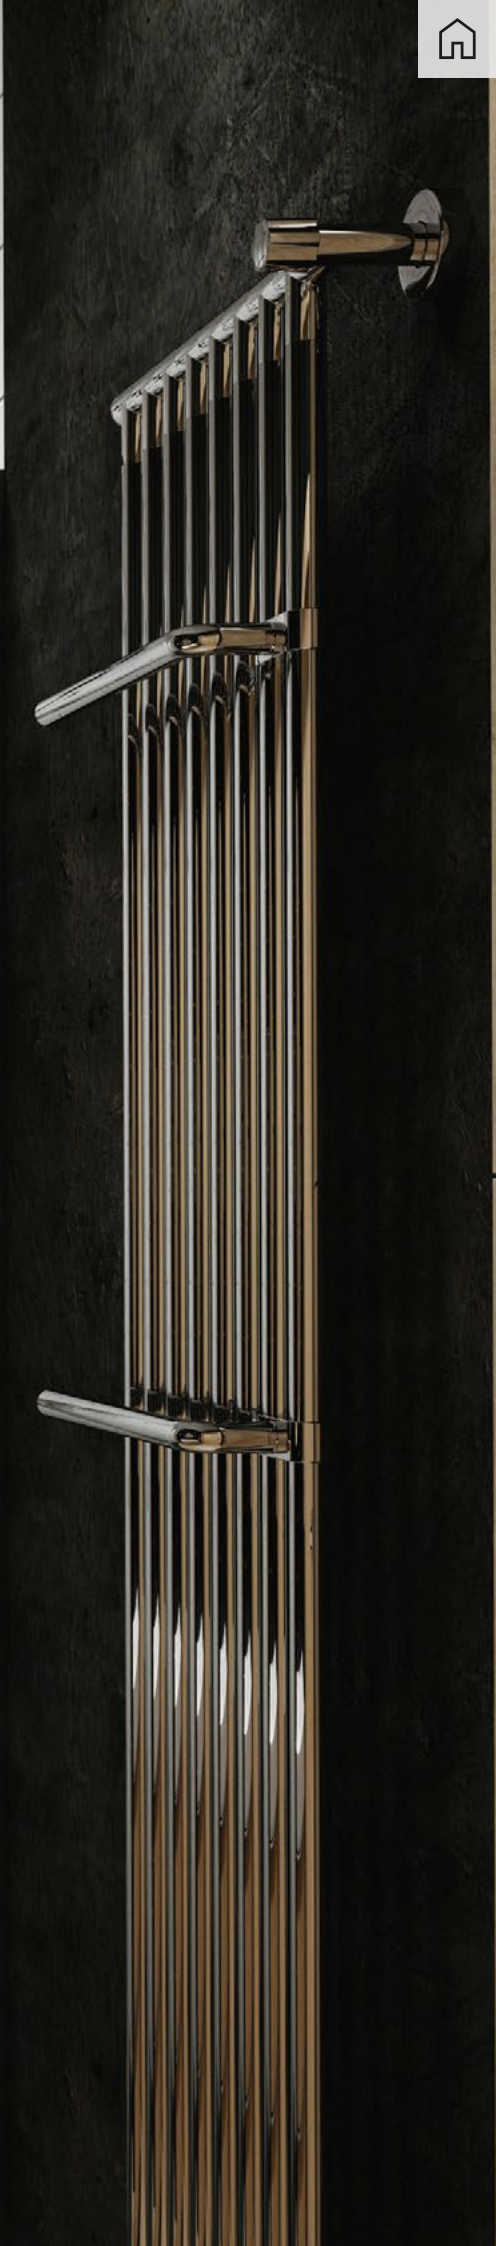

FARO

Zestaw natryskowy przesuwny z mydelniczką, 5-funkcyjny

	Chrome	2449960
---	--------	----------------

klasa przepływu	Z
przyląca / podłączenie	G 1/2
materiał główny	stal nierdzewna / ABS
dodatkowe wyposażenie	sluchawka natryskowa, drażek natrysku, wąż 1500 mm