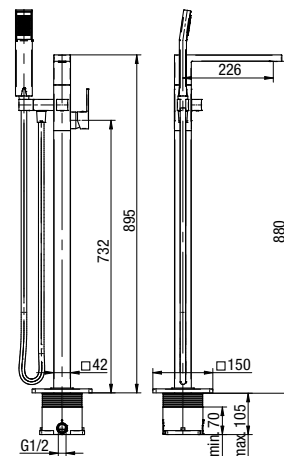

Chrome	2420370
	Black	2420420
	Brushed Gold	2420470
	Satin Copper	2420520
	Gun Metal	2419870

typ	podtynkowa
montaż	dwuotworowy
głowica	Ø30
klasa przepływu	B/S
aerator	M24x1
przyłącza / podłączenie	G1/2
materiał główny	mosiądz
dodatkowe wyposażenie	-

	Chrome	2420380
	Black	2420430
	Brushed Gold	2420480
	Satin Copper	2420530
	Gun Metal	2419880

typ	podtynkowa
montaż	dwuotworowy
głowica	Ø30
klasa przepływu	S
aerator	-
przyłącza / podłączenie	G1/2
materiał główny	mosiądz
dodatkowe wyposażenie	-

	Chrome	2420340-CHR
	Black	2420340-MBK
	Brushed Gold	2420340-BAPV
	Satin Copper	2420340-SCPV
	Gun Metal	2420340-GMV

typ	standing
montaż	jednootworowy
głowica	Ø35
klasa przepływu	B/A
aerator	M24x1
przyłącza / podłączenie	-
materiał główny	mosiądz / stal nierdzewna
dodatkowe wyposażenie	sluchawka natryskowa, wąż 1500 mm