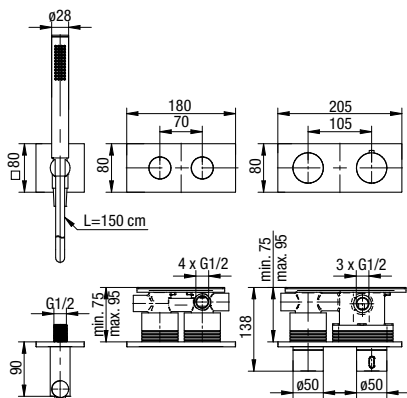

CANNOLI

Zestaw termostatyczny podtynkowy 3-funkcyjny

	Chrome	2424970-CHR
	Black	2424970-MBK
	Brushed Gold	2424970-BAPV
	Satin Copper	2424970-SCPV
	Gun Metal	2424970-GMV

typ	podtynkowy
montaż	podtynkowy
głowica	regulator termostatyczny
klasa przepływu	S/S/A
aerator	-
przyłącza / podłączenie	G 1/2
materiał główny	mosiądz
dodatkowe wyposażenie	sluchawka natryskowa, wąż 1500 mm