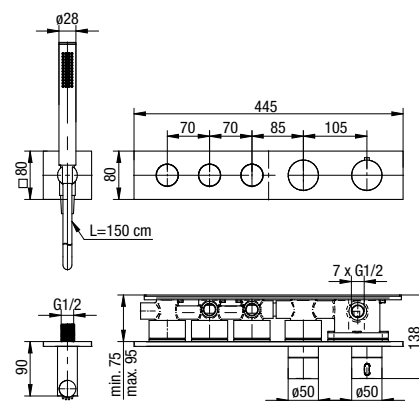

LOFT

Zestaw termostatyczny podtynkowy

	Chrome	2454360-CHR
	Black	2454360-MBK
	Gold	2454360-GPV

typ	podtynkowy
montaż	podtynkowy
głowica	regulator termostatyczny
klasa przepływu	S/A
aerator	-
przyłącza / podłączenie	G 1/2
materiał główny	mosiądz
dodatkowe wyposażenie	deszczownica, ramię natrysku, słuchawka natryskowa, przyłącze kątowe, wąż 1500 mm

LOFT

Zestaw termostatyczny podtynkowy 2-funkcyjny

	Chrome	2453170-CHR
	Black	2453170-MBK
	Gold	2453170-GPV

typ	podtynkowy
montaż	podtynkowy
głowica	regulator termostatyczny
klasa przepływu	S/A
aerator	-
przyłącza / podłączenie	G 1/2
materiał główny	mosiądz
dodatkowe wyposażenie	słuchawka natryskowa, wąż 1500 mm

LOFT

Zestaw termostatyczny podtynkowy 3-funkcyjny

	Chrome	2453180-CHR
	Black	2453180-MBK
	Gold	2453180-GPV

typ	podtynkowy
montaż	podtynkowy
głowica	regulator termostatyczny
klasa przepływu	S/S/A
aerator	-
przyłącza / podłączenie	G 1/2
materiał główny	mosiądz
dodatkowe wyposażenie	słuchawka natryskowa, wąż 1500 mm