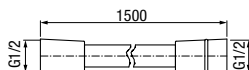

CARRÉ

Wąż natryskowy

	Chrome	2500070

materiał główny	PCV