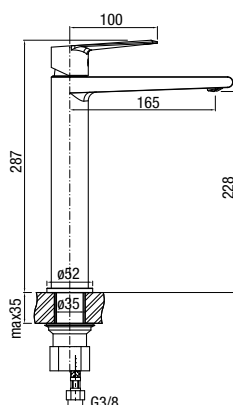

ESTO

Bateria umywalkowa stojąca wysoka

	Chrome	2414210
	Black	2414310

typ	stojąca, wysoka
montaż	jednootworowy
głowica	Ø35
klasa przepływu	Z
aerator	M24×1
przyłącza / podłączenie	G3/8 M10x1
materiał główny	mosiądz
dodatkowe wyposażenie	wężyki przyłączeniowe 450 mm

ESTO

Bateria umywalkowa podtynkowa

	Chrome	2414260
	Black	2414360

typ	podtynkowa
montaż	podtynkowy
głowica	Ø35
klasa przepływu	A
aerator	M24×1
przyłącza / podłączenie	-
materiał główny	mosiądz
dodatkowe wyposażenie	-