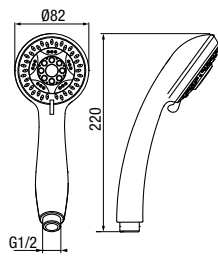

Chrome	2449450
--------	---------

funkcje	5
materiał główny	ABS

COZY

Sluchawka natryskowa, 5-funkcyjna

Chrome	2449460
--------	---------

funkcje	5
materiał główny	ABS

TOSCA

Sluchawka natryskowa, 3-funkcyjna