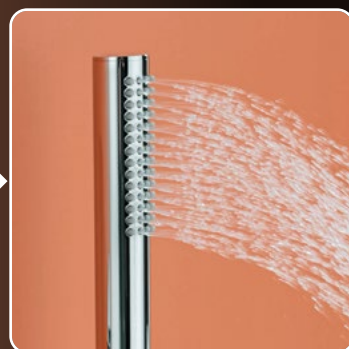

Regulacja przepływu wody