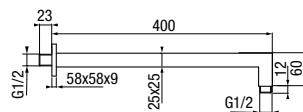

Chrome	2448470
	Black	2444610
	Gold	2455570
	Brushed Gold	2448470-BAPV
	Satin Copper	2448470-SCPV
	Gun Metal	2448470-GMV

wymiary	400 mm
przyłącza / podłączenie	G 1/2
materiał główny	mosiądz