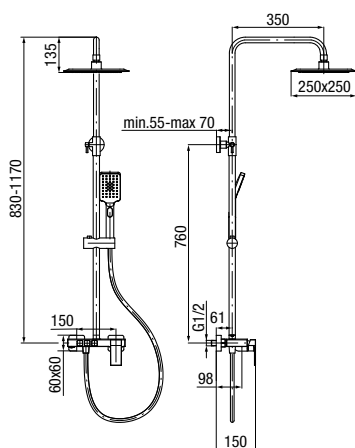

ARS
Bateria bidetowa stojąca

	Chrome	2419950
	Black	2419960
	Brushed Gold	2419970
	Satin Copper	2419980
	Gun Metal	2419990

typ	stojąca
montaż	jednootworowy
głowica	Ø26
klasa przepływu	Z
aerator	M24x1
przyłacza / podłączenie	G3/8 M10x1
materiał główny	mosiądz
dodatkowe wyposażenie	wężyki przyłączeniowe 450 mm