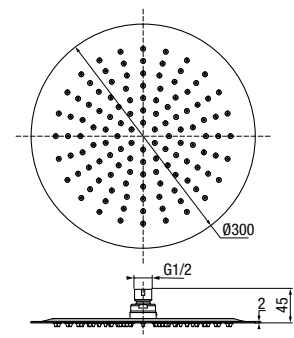

Chrome	2448420

wymiary	Ø300 mm
klasa przepływu	B
materiał główny	stal nierdzewna