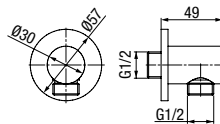

ROUND

Przyłącze kątowe

	Chrome	2448300
	Black	2444680

przyłącza / podłączenie	G 1/2
materiał główny	mosiądz