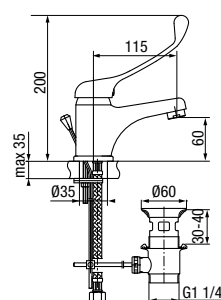

MEDICA

MEDICA

Bateria umywalkowa stojąca
z korkiem spustowym

Chrome

2401760

typ	stojąca
montaż	jednootworowy
głowica	Ø40
klasa przepływu	A
aerator	M24x1
przyłącza / podłączenie	G3/8
materiał główny	mosiądz
dotychczasowe wyposażenie	wężyki przyłączeniowe 350 mm, korek spustowy