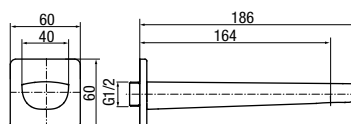

KVADRO

Wylewka wannowa podtynkowa

	Chrome	2455500
	Black	2455510
	Gold	2455890

typ	podtynkowa
klasa przepływu	B
aerator	M24x1
przyłącza / podłączenie	G 1/2
materiał główny	mosiądz