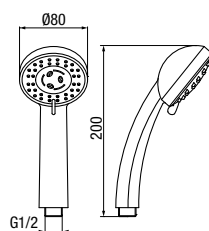

VERA

Sluchawka natryskowa, 3-funkcyjna

Chrome	2449430

funkcje	3
materiał główny	ABS