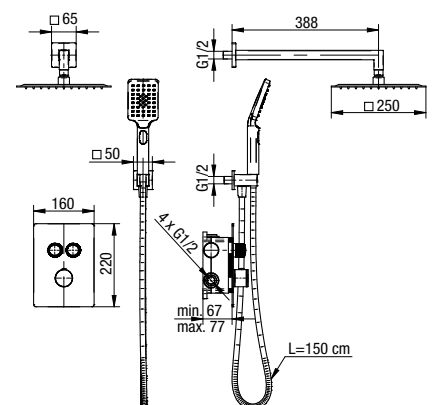

SOHO

Zestaw termostacyjny podtynkowy

	Chrome	2417490-CHR
	Black	2417490-MBK

typ	podtynkowy
montaż	podtynkowy
głowica	regulator termostacyjny
klasa przepływu	S/A
aerator	-
przyłącza / podłączenie	G 1/2
materiał główny	mosiądz
dodatkowe wyposażenie	deszczownica, ramię natrysku, słuchawka natryskowa, przyłącze kątowe, wąż 1500 mm