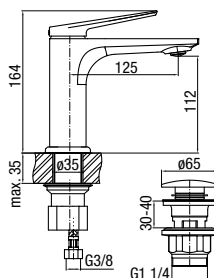

Miękki, napowietrzony strumień wody delikatnie otula dłonie, podnosząc komfort codziennego użytkowania i jednocześnie ograniczając zużycie wody. Zintegrowany aerator optymalizuje przepływ, sprawiając, że nawet najczęściej wykonywane czynności stają się bardziej ekologiczne.

Ekologiczny aerator SAVE MONEY, sklasyfikowany w klasie przepływu Z, sprawia, że baterie umywalkowe zużywają mniej niż 9 litrów wody na minutę. Rozwiązanie to pozwala ograniczyć zużycie wody, przynosząc korzyści zarówno środowisku, jak i domowemu budżetowi.

SOHO

Bateria umywalkowa stojąca z automatycznym korkiem spustowym

	Chrome	2417200
	Black	2417300

typ	stojąca
montaż	jednootworowy
głowica	Ø35
klasa przepływu	Z
aerator	M24x1
przyłącza / podłączenie	G3/8 M10x1
materiał główny	mosiądz
dodatkowe wyposażenie	wężyki przyłączeniowe 450 mm, korek klik-klak

SOHO

Bateria umywalkowa stojąca wysoka

	Chrome	2417210
	Black	2417310

typ	stojąca, wysoka
montaż	jednootworowy
głowica	Ø35
klasa przepływu	Z
aerator	M24x1
przyłącza / podłączenie	G3/8 M10x1
materiał główny	mosiądz
dodatkowe wyposażenie	wężyki przyłączeniowe 450 mm