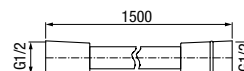

SOFT

Wąż natryskowy

	Chrome	2501380-CHR
	Black	2501380-MBK
	Brushed Gold	2501380-BAPV
	Satin Copper	2501380-SCPV
	Gun Metal	2501380-GMV

materiał główny	silikon