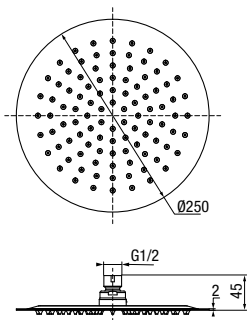

wymiary	Ø250 mm
klasa przepływu	B
przyłącza / podłączenie	G 1/2
materiał główny	stal nierdzewna

CHWILA TYLKO DLA CIEBIE

Delikatny, rozproszony strumień z ultracienkiej deszczownicy daje poczucie pełnego komfortu. Woda opada miękko, sprzyjając relaksowi i regeneracji. To design, który pracuje na rzecz Twojego samopoczucia.