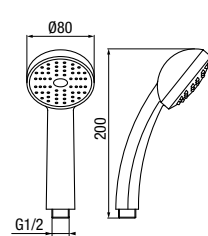

FRESKO

Zestaw bidetowy

	Chrome	2449490

funkcje	1
materiał główny	mosiądz