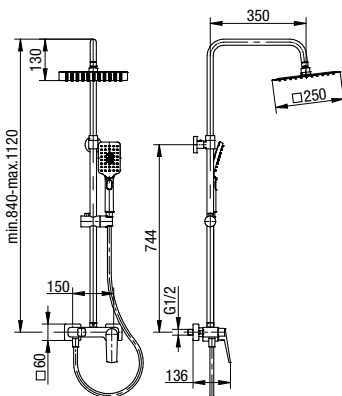

SOHO

Kolumna natryskowa

	Chrome	2417280
	Black	2417380

typ	podtynkowa
montaż	dwuotworowy
głowica	Ø35
klasa przepływu	A/A
aerator	-
przyłącza / podłączenie	G 1/2
materiał główny	mosiądz
dodatkowe wyposażenie	deszczownica, słuchawka natryskowa, wąż 1500 mm

SOHO

Kolumna natryskowa z wylewką wannową

	Chrome	2417290
	Black	2417390

typ	podtynkowa
montaż	dwuotworowy
głowica	Ø35
klasa przepływu	B/A/Z
aerator	M24x1
przyłącza / podłączenie	G 1/2
materiał główny	mosiądz
dodatkowe wyposażenie	deszczownica, słuchawka natryskowa, wąż 1500 mm

SOHO

Bateria bidetowa podtynkowa

	Chrome	2417170-CHR
	Black	2417170-MBK

typ	podtynkowa
montaż	podtynkowy
głowica	Ø25
klasa przepływu	Z
aerator	-
przyłącza / podłączenie	G 1/2
materiał główny	mosiądz
dodatkowe wyposażenie	słuchawka natryskowa, wąż 1500 mm