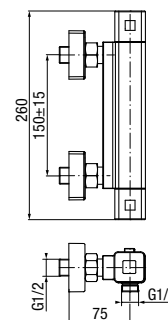

ESTILL

Bateria natryskowa termostaticzna

Chrome **2447150**

typ	podtynkowa
montaż	dwuotworowy
głowica	regulator termostaticzny
klasa przepływu	B
aerator	-
przyłącza / podłączenie	G1/2
materiał główny	mosiądz

ESTILL

Bateria wannowa termostaticzna

Chrome **2447160**

typ	podtynkowa
montaż	dwuotworowy
głowica	regulator termostaticzny
klasa przepływu	B/C
aerator	M28x1
przyłącza / podłączenie	G1/2
materiał główny	mosiądz

ESTILL

Bateria natryskowa termostaticzna

Chrome **2447170**

typ	podtynkowa
montaż	dwuotworowy
głowica	regulator termostaticzny
klasa przepływu	B
aerator	-
przyłącza / podłączenie	G1/2
materiał główny	mosiądz