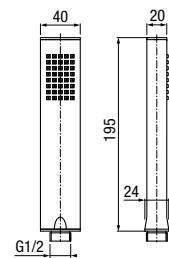

Chrome	2449440
--------	---------

funkcje	3
materiał główny	ABS

CARRÉ

Sluchawka natryskowa

Chrome	2328280
--------	---------

funkcje	1
materiał główny	mosiądz

**SIMPLE**

Słuchawka natryskowa