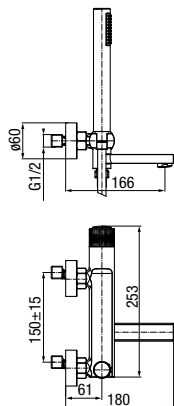

Chrome	2420620
	Black	2420670

typ	podtynkowa
montaż	dwuotworowy
głowica	Ø35
klasa przepływu	B/A
aerator	M24x1
przyłącza / podłączenie	G1/2
materiał główny	mosiądz
dodatkowe wyposażenie	sluchawka natryskowa, wąż 1500 mm

DECOR
Bateria natryskowa