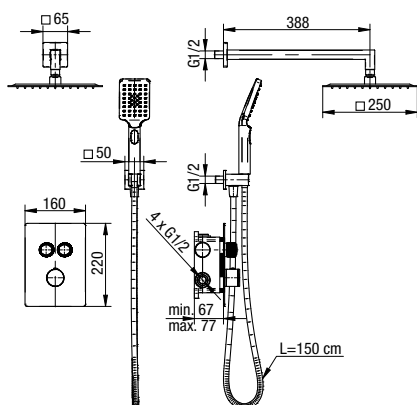

LOFT

Zestaw termostatyczny podtynkowy 2-funkcyjny

	Chrome	2453170-CHR
	Black	2453170-MBK
	Gold	2453170-GPV

typ	podtynkowy
montaż	podtynkowy
głowica	regulator termostatyczny
klasa przepływu	S/A
aerator	-
przyłącza / podłączenie	G 1/2
materiał główny	mosiądz
dodatkowe wyposażenie	słuchawka natryskowa, wąż 1500 mm