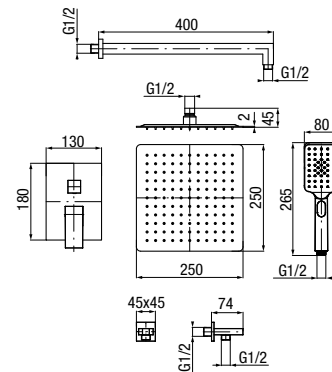

ARS

Zestaw natryskowy podtynkowy

	Chrome	2420250
	Black	2420260
	Brushed Gold	2420270
	Satin Copper	2420280
	Gun Metal	2420290

typ	podtynkowy
montaż	naścienny
głowica	Ø35
klasa przepływu	S/S
aerator	-
przyłącza / podłączenie	G1/2
materiał główny	mosiądz
dodatkowe wyposażenie	deszczownica, ramię natrysku, sluchawka natryskowa, przyłącze kątowe, wąż 1500 mm