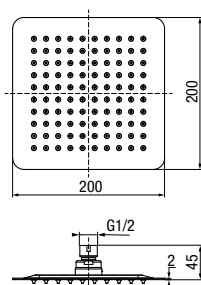

**CARRÉ**
Deszczownica

	Chrome	2448430
---	--------	----------------

wymiary	200 x 200 mm
materiał główny	stal nierdzewna

**CARRÉ**
Deszczownica

	Chrome	2448440
	Black	2445980
	Gold	2455590

wymiary	250 x 250 mm
materiał główny	Chrome – stal nierdzewna, Black – ABS, Gold – mosiądz