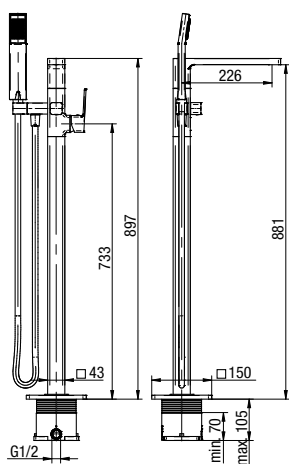

LOFT

Bateria wannowa wolnostojąca

	Chrome	2454690-CHR
	Black	2454690-MBK
	Gold	2454690-GPV

typ	stojąca
montaż	jednootworowy
głowica	Ø35
klasa przepływu	B/A
aerator	M24x1
przyłącza / podłączenie	-
materiał główny	mosiądz / stal nierdzewna
dodatkowe wyposażenie	sluchawka natryskowa, wąż 1500 mm