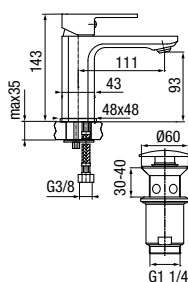

LOFT ECO

Bateria umywalkowa stojąca
z automatycznym korkiem spustowym

	Chrome	2454900
	Black	2455900
	Gold	2455800

typ	stojąca
montaż	jednootworowy
głowica	Ø35
klasa przepływu	Z
aerator	M24x1
przyłącza / podłączenie	G3/8 M10x1
materiał główny	mosiądz
dodatkowe wyposażenie	wężyki przyłączeniowe 400 mm, korek klik-klak