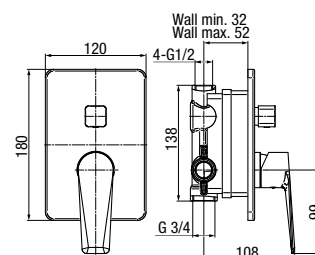

ESTO

Bateria wannowo-natryskowa podtynkowa

	Chrome	2414250
	Black	2414350

typ	podtynkowa
montaż	podtynkowy
głowica	Ø35
klasa przepływu	B/B
aerator	-
przyłącza / podłączenie	G1/2
materiał główny	mosiądz
dodatkowe wyposażenie	-