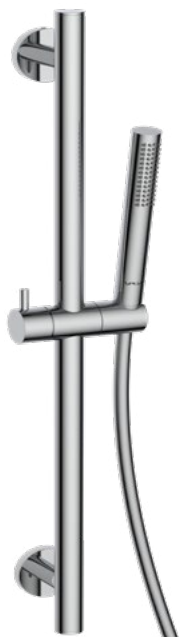

ROUND

Przyłącze kątowe

	Chrome	2448300
	Black	2444680

przyłącza / podłączenie	G 1/2
materiał główny	mosiądz

ROUND PLUS

Przyłącze kątowe

	Chrome	2448310
	Black	2444670
	Brushed Gold	2448310-BAPV
	Satin Copper	2448310-SCPV
	Gun Metal	2448310-GMV

przyłącza / podłączenie	G 1/2
materiał główny	mosiądz

**ROUND**

Zestaw natryskowy przesuwany, 1-funkcyjny

	Chrome	2445480-CHR
	Black	2445480-MBK
	Brushed Gold	2445480-BAPV
	Satin Copper	2445480-SCPV
	Gun Metal	2445480-GMV