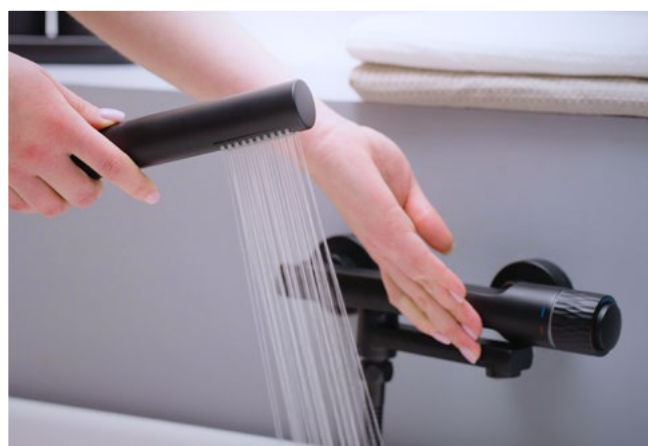

W baterii wannowej DECOR uruchomienie strumienia z wylewki wymaga tylko jednego kliknięcia, a przełączenie na słuchawkę natryskową odbywa się jednym ruchem dłoni.

Regulowany kierunek wylewki zapewnia większą swobodę i komfort podczas kąpieli.