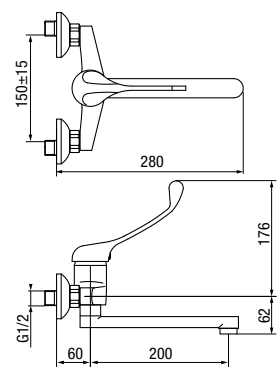

MEDICA

Bateria umywalkowa stojąca
z obrotową wylewką

	Chrome	2401770

typ	stojąca
montaż	jednootworowy
głowica	Ø40
klasa przepływu	A
aerator	M24x1
przyłącza / podłączenie	G3/8
materiał główny	mosiądz
dodatkowe wyposażenie	-

MEDICA

Bateria umywalkowa ścienna
z obrotową wylewką

	Chrome	2400760

typ	podtynkowa
montaż	dwuotworowy
głowica	Ø40
klasa przepływu	A
aerator	M24x1
przyłącza / podłączenie	G1/2
materiał główny	mosiądz
dodatkowe wyposażenie	-

MEDICA

Bateria umywalkowa ścienna
z obrotową długą wylewką

	Chrome	2400940

typ	podtynkowa
montaż	dwuotworowy
głowica	Ø40
klasa przepływu	A
aerator	M24x1
przyłącza / podłączenie	G1/2
materiał główny	mosiądz
dodatkowe wyposażenie	-