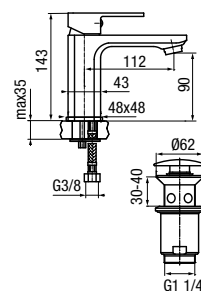

LOFT

Bateria umywalkowa stojąca
z automatycznym korkiem spustowym

	Chrome	2454910

typ	stojąca
montaż	jednootworowy
głowica	Ø35
klasa przepływu	A
aerator	M24x1
przyłącza / podłączenie	G3/8 M10x1
materiał główny	mosiądz
dodatkowe wyposażenie	wężyki przyłączeniowe 400 mm, korek klik-klak