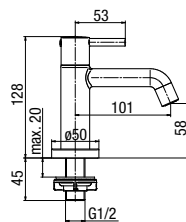

SOLO

Zawór stojący umywalkowy do wody zimnej lub gorącej

	Chrome	2452880

typ	stożąca
montaż	jednootworowy
głowica	–
klasa przepływu	A
przyłącza / podłączenie	G1/2
materiał główny	mosiądz