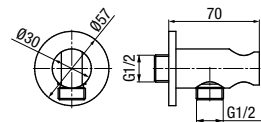

ROUND PLUS

Przyłącze kątowe

	Chrome	2448310
	Black	2444670
	Brushed Gold	2448310-BAPV
	Satin Copper	2448310-SCPV
	Gun Metal	2448310-GMV

przyłącza / podłączenie	G 1/2
materiał główny	mosiądz