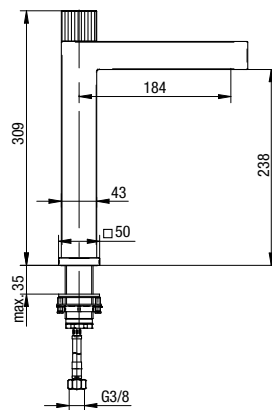

VARSO

Bateria umywalkowa stojąca wysoka

	Chrome	2417950
	Black	2417960
	Brushed Gold	2417970

typ	stojąca, wysoka
montaż	jednootworowy
głowica	Ø25
klasa przepływu	A
aerator	29,8x7,8
przyłącza / podłączenie	G3/8 M10x1
materiał główny	mosiądz
dodatkowe wyposażenie	wężyki przyłączeniowe 450 mm

VARSO

Bateria umywalkowa podtynkowa

	Chrome	2426900-CHR
	Black	2426900-MBK
	Brushed Gold	2426900-BAPV

typ	podtynkowa
montaż	podtynkowy
głowica	Ø35
klasa przepływu	Z
aerator	M24x1
przyłącza / podłączenie	-
materiał główny	mosiądz
dodatkowe wyposażenie	-