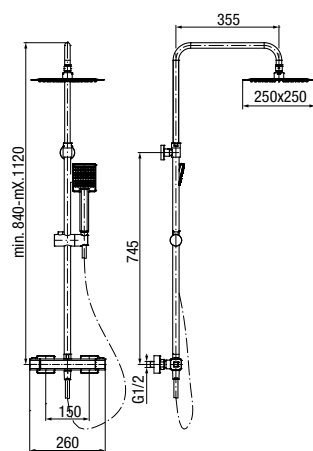

CUBUS

Kolumna natryskowa z baterią termostatyczną

	Chrome	2447140
	Black	2447130
	Gold	2447060

typ	podtynkowa
montaż	dwuotworowy
głowica	regulator termostatyczny
klasa przepływu	B/A
przyłącza / podłączenie	G 1/2
materiał główny	mosiądz
dotychczasowe wyposażenie	deszczownica, słuchawka natryskowa, wąż 1500 mm