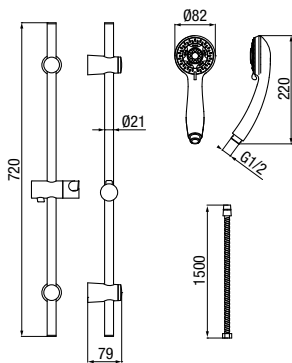

FARO

Zestaw natryskowy przesuwny z mydelniczką, 5-funkcyjny

	Chrome	2449960
---	--------	----------------

klasa przepływu	Z
przyląca / podłączenie	G 1/2
materiał główny	stal nierdzewna / ABS
dodatkowe wyposażenie	sluchawka natryskowa, drażek natrysku, wąż 1500 mm