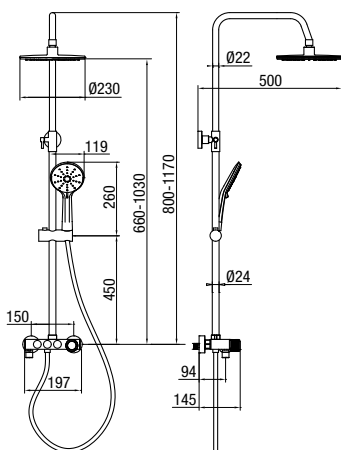

Chrome	2420750
	Black	2420760

typ	podtynkowa
montaż	dwuotworowy
głowica	Ø35
klasa przepływu	A/A/Z
aerator	M24x1
przyłącza / podłączenie	G 1/2
materiał główny	mosiądz
dodatkowe wyposażenie	deszczownica, słuchawka natryskowa, wąż 1500 mm

STYLLOWA KOLUMNA NATRYSKOWA

Trzyfunkcyjne zestawy natryskowe stanowią integralną część linii DECOR. Poszczególne funkcje uruchamiane są poprzez naciśnięcie jednego z trzech subtelných, kwadratowych przycisków umieszczonych w korpusie.

Naciśnięcie jednego z przycisków pozwala wybrać funkcję deszczownicy, słuchawki natryskowej lub wylewki.

Zintegrowana z korpusem wylewka sprawdzi się podczas szybkiego mycia rąk pod intensywnym strumieniem wody lub wygodnego napełniania pojemników. Dodatkowo ruchomy element aeratora umożliwia zmianę kierunku wypływu wody.