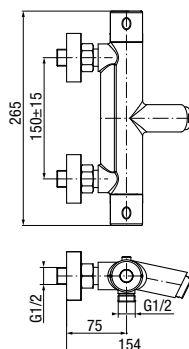

ESTILL

Bateria natryskowa termostaticzna

Chrome **2447170**

typ	podtynkowa
montaż	dwuotworowy
głowica	regulator termostaticzny
klasa przepływu	B
aerator	-
przyłącza / podłączenie	G1/2
materiał główny	mosiądz