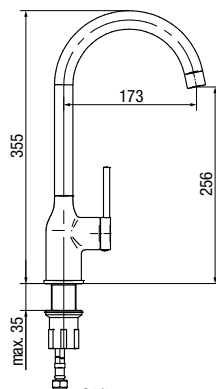

CANNOLI

Bateria kuchenna z dźwignią z boku

	Brushed Steel	2424980-CHR
	Black	2424980-MBK
	Brushed Gold	2424980-BAPV
	Satin Copper	2424980-SCPV
	Gun Metal	2424980-GMV

typ	stojąca
montaż	jednootworowy
głowica	Ø35
klasa przepływu	Z
aerator	insert
przyłącza / podłączenie	G3/8 M10x1
materiał główny	mosiądz
dotatkowe wyposażenie	-