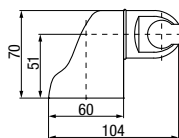

SONATA

Uchwyt punktowy do słuchawki

	Chrome	2404540

typ	podtynkowy
materiał główny	ABS