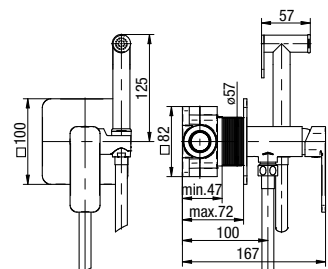

LOFT

Bateria bidetowa podtynkowa

	Chrome	2454560-CHR
	Black	2454560-MBK
	Gold	2454560-GPV

typ	podtynkowa
montaż	podtynkowy
głowica	Ø25
klasa przepływu	Z
aerator	-
przyłącza / podłączenie	G 1/2
materiał główny	mosiądz
dodatkowe wyposażenie	sluchawka natryskowa, wąż 1500 mm