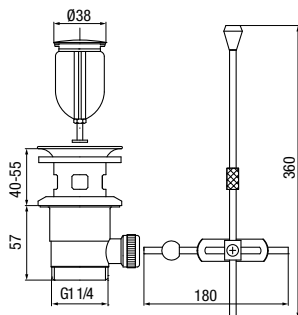

EKO

Korek spustowy z tworzywa z ciągnem

	Chrome	2452650

materiał główny	mosiądz