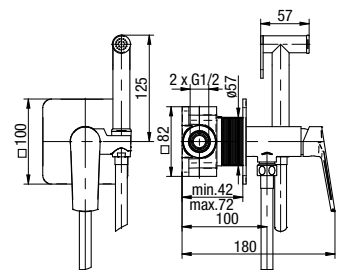

SOHO

Bateria bidetowa podtynkowa

	Chrome	2417170-CHR
	Black	2417170-MBK

typ	podtynkowa
montaż	podtynkowy
głowica	Ø25
klasa przepływu	Z
aerator	-
przyłącza / podłączenie	G 1/2
materiał główny	mosiądz
dodatkowe wyposażenie	słuchawka natryskowa, wąż 1500 mm