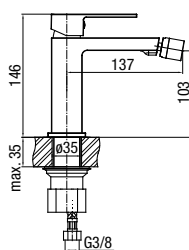

ARS
Bateria bidetowa stojąca

	Chrome	2419950
	Black	2419960
	Brushed Gold	2419970
	Satin Copper	2419980
	Gun Metal	2419990

typ	stojąca
montaż	jednootworowy
głowica	Ø26
klasa przepływu	Z
aerator	M24x1
przyłacza / podłączenie	G3/8 M10x1
materiał główny	mosiądz
dodatkowe wyposażenie	wężyki przyłączeniowe 450 mm