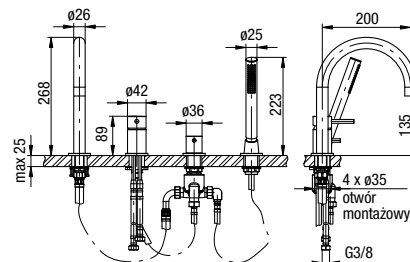

CANNOLI

Bateria wannowa

	Chrome	2424860-CHR
	Black	2424860-MBK
	Brushed Gold	2424860-BAPV
	Satin Copper	2424860-SCPV
	Gun Metal	2424860-GMV

typ	podtynkowa
montaż	dwuotworowy
głowica	Ø35
klasa przepływu	B/B
aerator	M24x1
przyłącza / podłączenie	G1/2
materiał główny	mosiądz
dodatkowe wyposażenie	-

CANNOLI

Bateria natryskowa

	Chrome	2424870-CHR
	Black	2424870-MBK
	Brushed Gold	2424870-BAPV
	Satin Copper	2424870-SCPV
	Gun Metal	2424870-GMV

typ	podtynkowa
montaż	dwuotworowy
głowica	Ø35
klasa przepływu	-
aerator	-
przyłącza / podłączenie	G1/2
materiał główny	mosiądz
dodatkowe wyposażenie	-

CANNOLI

Bateria wannowa 4-otworowa

	Chrome	2424880-CHR
	Black	2424880-MBK
	Brushed Gold	2424880-BAPV
	Satin Copper	2424880-SCPV
	Gun Metal	2424880-GMV

typ	stojąca
montaż	czterootworowy
głowica	Ø35
klasa przepływu	B/S
aerator	M24x1
przyłącza / podłączenie	G1/2
materiał główny	mosiądz
dodatkowe wyposażenie	sluchawka natryskowa, wąż 1500 mm