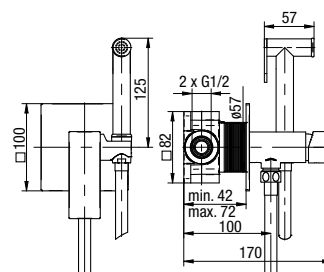

Chrome	2420150
	Black	2420160
	Brushed Gold	2420170
	Satin Copper	2420180
	Gun Metal	2420190

typ	podtynkowa
montaż	dwuotworowy
głowica	Ø35
klasa przepływu	A/A/A
aerator	M24x1
przyłacza / podłączenie	G 1/2
materiał główny	mosiądz
dodatkowe wyposażenie	deszczownica, słuchawka natryskowa, wąż 1500 mm

	Chrome	2419950
	Black	2419960
	Brushed Gold	2419970
	Satin Copper	2419980
	Gun Metal	2419990

typ	stojąca
montaż	jednootworowy
głowica	Ø26
klasa przepływu	Z
aerator	M24x1
przyłacza / podłączenie	G3/8 M10x1
materiał główny	mosiądz
dodatkowe wyposażenie	wężyki przyłączeniowe 450 mm

	Chrome	2420090-CHR
	Black	2420090-MBK
	Brushed Gold	2420090-BAPV
	Satin Copper	2420090-SCPV
	Gun Metal	2420090-GMV

typ	podtynkowa
montaż	podtynkowy
głowica	Ø25
klasa przepływu	Z
aerator	-
przyłacza / podłączenie	G 1/2
materiał główny	mosiądz
dodatkowe wyposażenie	słuchawka natryskowa, wąż 1500 mm