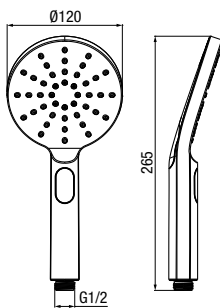

Chrome 2449310

funkcje	2
materiał główny	ABS

**ROUND**

Słuchawka natryskowa, 3-funkcyjna

	Chrome	2445750
	White	2445760
	Black	2445770

funkcje	3
materiał główny	ABS

**ROUND BASE**

Słuchawka natryskowa