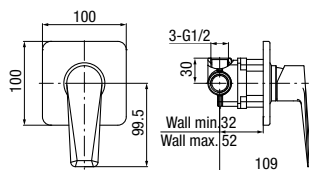

ESTO

Bateria natryskowa podtynkowa

	Chrome	2414240
	Black	2414340

typ	podtynkowa
montaż	podtynkowy
głowica	Ø35
klasa przepływu	B
aerator	-
przyłącza / podłączenie	G1/2
materiał główny	mosiądz
dodatkowe wyposażenie	-