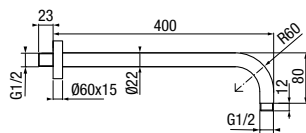

ROUND

Ramię natrysku ścienne

	Chrome	2448460
	Black	2444660
	Brushed Gold	2448460-BAPV
	Satin Copper	2448460-SCPV
	Gun Metal	2448460-GMV

wymiary	400 mm
przyłącza / podłączenie	G 1/2
materiał główny	mosiądz