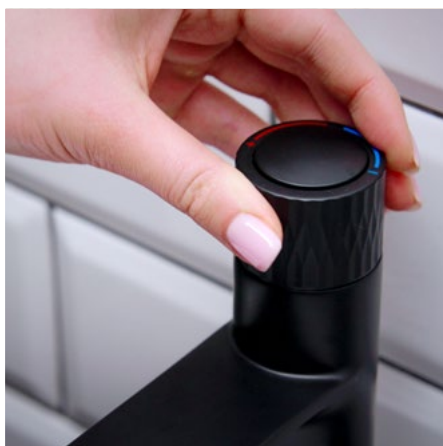

DECOR

Opatentowana konstrukcja pokrętki regulacji temperatury nadaje baterii wyjątkowy charakter oraz zapewnia wygodną i precyzyjną obsługę.

Dzięki szybkiemu uruchamianiu wody i możliwości ustawienia stałej temperatury, DECOR zapewnia komfort użytkowania oraz pozwala oszczędzać wodę, czas i pieniądze.