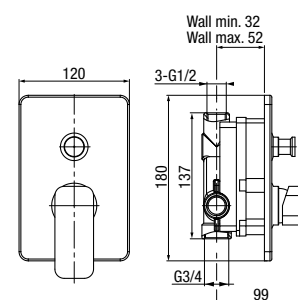

LOFT

Bateria wannowo-natryskowa podtynkowa z przełącznikiem 3-funkcyjnym

	Chrome	2408660
	Black	2408670
	Gold	2455560

typ	podtynkowa
montaż	podtynkowy
głowica	Ø35
klasa przepływu	B/B/B
aerator	-
przyłącza / podłączenie	-
materiał główny	mosiądz
dotatkowe wyposażenie	-