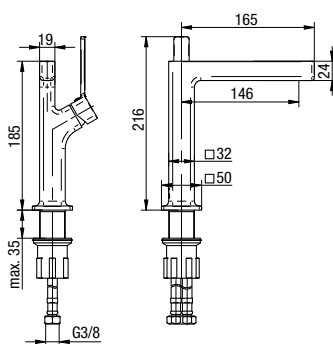

Chrome	2417550
	Black	2417560
	Brushed Gold	2417570

typ	stojąca
montaż	jednootworowy
głowica	Ø26
flow class	A
przyłącza / podłączenie	G3/8 M10x1
materiał główny	mosiądz
dodatkowe wyposażenie	wężyki przyłączeniowe 450 mm