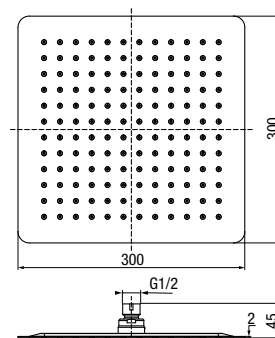

CARRÉ
Deszczownica

	Chrome	2448450

wymiary	300 x 300 mm
materiał główny	mosiądz