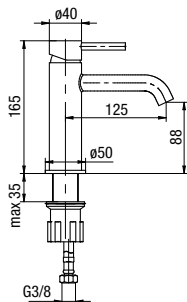

CANNOLI

Bateria umywalkowa stojąca

	Chrome	2424820-CHR
	Black	2424820-MBK
	Brushed Gold	2424820-BAPV
	Satin Copper	2424820-SCPV
	Gun Metal	2424820-GMV

typ	stojąca
montaż	jednootworowy
głowica	Ø26
klasa przepływu	Z
aerator	M16.5x1
przyłącza / podłączenie	G3/8 M10x1
materiał główny	mosiądz
dodatkowe wyposażenie	wężyki przyłączeniowe 450 mm