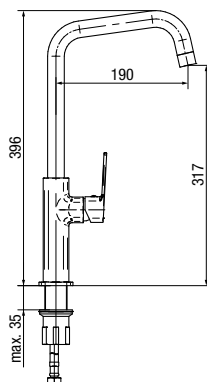

RINO

Bateria kuchenna z dźwignią z boku

	Brushed Steel	2426040-CHR
	Black	2426040-MBK
	Brushed Gold	2426040-BAPV
	Satin Copper	2426040-SCPV
	Gun Metal	2426040-GMV

typ	stojąca
montaż	jednootworowy
głowica	Ø26
klasa przepływu	Z
aerator	insert
przylączy / podłączenie	G3/8 M10x1
materiał główny	mosiądz
dodatkowe wposażenie	wężyki przyłączeniowe 450 mm