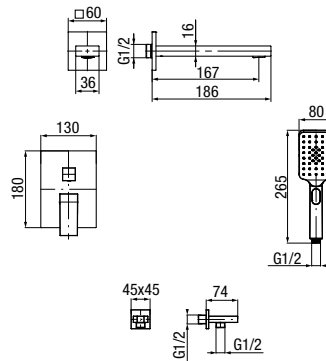

ARS

Zestaw podtynkowy 2-funkcyjny z wylewką wannową

	Chrome	2419900
	Black	2419910
	Brushed Gold	2419920
	Satin Copper	2419930
	Gun Metal	2419940

typ	podtynkowy
montaż	podtynkowy
głowica	Ø35
klasa przepływu	B/A
aerator	-
przyłącza / podłączenie	G1/2
materiał główny	mosiądz
dodatkowe wyposażenie	sluchawka natryskowa, wąż 1500 mm