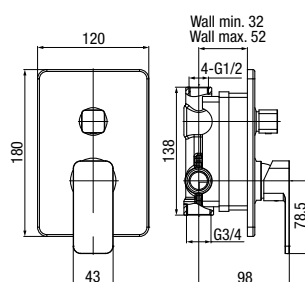

LOFT

Bateria wannowo-natryskowa podtynkowa

	Chrome	2454980
	Black	2455970
	Gold	2455550

typ	podtynkowa
montaż	podtynkowy
głowica	Ø35
klasa przepływu	B/B
aerator	-
przyłącza / podłączenie	-
materiał główny	mosiądz
dotatkowe wyposażenie	-