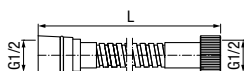

**ACERO**

Wąż natryskowy

	Chrome 120 cm	2449850
	Chrome 150 cm	2449860
	Chrome 175 cm	2449870
	Chrome 200 cm	2449880

materiał główny	stal nierdzewna
-----------------	-----------------

**PROTECT**

Wąż natryskowy