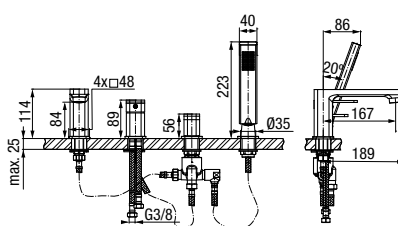

LOFT

Bateria wannowa 4-otworowa

	Chrome	2454890
	Black	2455950
	Gold	2455870

typ	stojąca
montaż	czterootworowy
głowica	Ø35
klasa przepływu	B/Z
aerator	M28x1
przyłącza / podłączenie	G1/2-M15x1
materiał główny	mosiądz
dodatkowe wyposażenie	sluchawka natryskowa, wąż 1500 mm