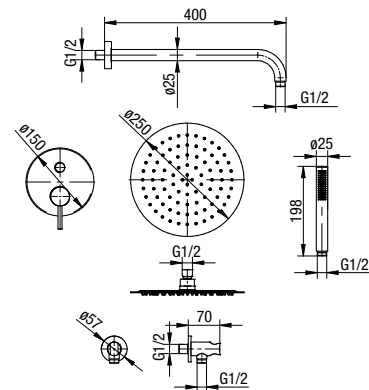

CANNOLI

Zestaw natryskowy podtynkowy

	Chrome	2424940-CHR
	Black	2424940-MBK
	Brushed Gold	2424940-BAPV
	Satin Copper	2424940-SCPV
	Gun Metal	2424940-GMV

typ	podtynkowa
montaż	podtynkowy
głowica	Ø35
klasa przepływu	B/B
aerator	-
przyłącza / podłączenie	G1/2
materiał główny	mosiądz
dodatkowe wyposażenie	deszczownica, ramię natrysku, sluchawka natryskowa, przyłącze kątowe, wąż 1500 mm