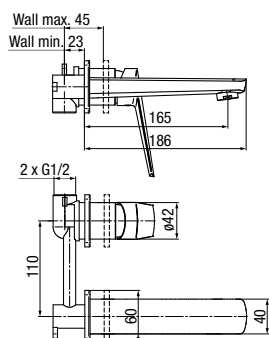

SOHO

Bateria umywalkowa podtynkowa

	Chrome	2417260
	Black	2417360

typ	podtynkowa
montaż	podtynkowy
głowica	Ø35
klasa przepływu	A
aerator	M24x1
przyłącza / podłączenie	-
materiał główny	mosiądz
dodatkowe wyposażenie	-

SOHO

Bateria wannowa

	Chrome	2417220
	Black	2417320

typ	podtynkowa
montaż	dwuotworowy
głowica	Ø35
klasa przepływu	B/B
aerator	M24x1
przyłącza / podłączenie	G1/2
materiał główny	mosiądz
dodatkowe wyposażenie	-

SOHO

Bateria natryskowa

	Chrome	2417230
	Black	2417330

typ	podtynkowa
montaż	dwuotworowy
głowica	Ø35
klasa przepływu	B
aerator	-
przyłącza / podłączenie	G1/2
materiał główny	mosiądz
dodatkowe wyposażenie	-