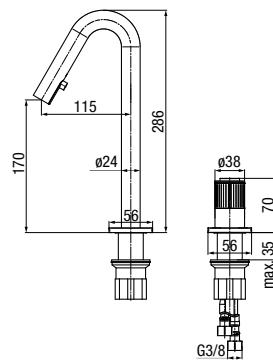

ENKO

Bateria umywalkowa 2-otworowa

	Chrome	2417600
	Black	2417610
	Brushed Gold	2417620

typ	stojąca
montaż	jednotworowy
głowica	Ø30
flow class	Z
aerator	M16.5x1
przyłacza / podłączenie	G3/8 M10x1
materiał główny	mosiądz
dodatkowe wyposażenie	wężyki przyłączeniowe 450 mm