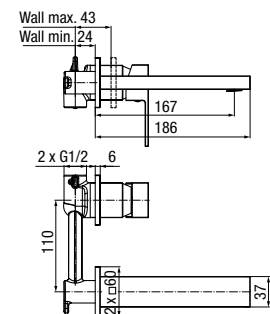

VARSO

Bateria umywalkowa stojąca

	Chrome	2417900
	Black	2417910
	Brushed Gold	2417920

typ	stojąca
montaż	jednootworowy
głowica	Ø25
klasa przepływu	A
aerator	29,8x7,8
przyłącza / podłączenie	G3/8 M10x1
materiał główny	mosiądz
dodatkowe wyposażenie	wężyki przyłączeniowe 450 mm

VARSO

Bateria umywalkowa stojąca wysoka

	Chrome	2417950
	Black	2417960
	Brushed Gold	2417970

typ	stojąca, wysoka
montaż	jednootworowy
głowica	Ø25
klasa przepływu	A
aerator	29,8x7,8
przyłącza / podłączenie	G3/8 M10x1
materiał główny	mosiądz
dodatkowe wyposażenie	wężyki przyłączeniowe 450 mm

VARSO

Bateria umywalkowa podtynkowa

	Chrome	2426900-CHR
	Black	2426900-MBK
	Brushed Gold	2426900-BAPV

typ	podtynkowa
montaż	podtynkowy
głowica	Ø35
klasa przepływu	Z
aerator	M24x1
przyłącza / podłączenie	-
materiał główny	mosiądz
dodatkowe wyposażenie	-