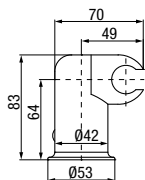

STANDARD

Uchwyt punktowy do słuchawki

	Chrome	2449400

typ	podtynkowy
materiał główny	ABS