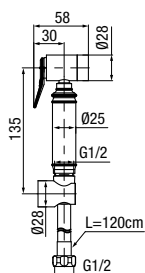

	Chrome	2449420
--	--------	----------------

funkcje	1
materiał główny	ABS

**FRESKO**

Zestaw bidetowy

	Chrome	2449490
--	--------	----------------

funkcje	1
materiał główny	mosiądz

**WET**

Uchwyt punktowy do słuchawki