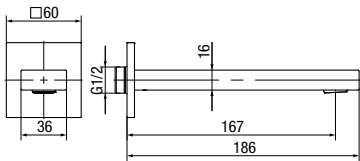

SQUARE

Wylewka wannowa podtynkowa

	Chrome	2415700-CHR
	Black	2415700-MBK
	Brushed Gold	2415700-BAPV
	Satin Copper	2415700-SCPV
	Gun Metal	2415700-GMV

typ	podtynkowa
klasa przepływu	B
aerator	M24x1
przyłącza / podłączenie	G 1/2
materiał główny	mosiądz