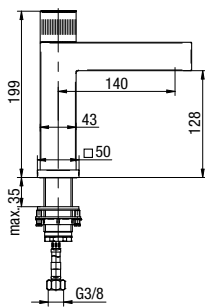

VARSO

Bateria umywalkowa stojąca

	Chrome	2417900
	Black	2417910
	Brushed Gold	2417920

typ	stojąca
montaż	jednootworowy
głowica	Ø25
klasa przepływu	A
aerator	29,8x7,8
przyłącza / podłączenie	G3/8 M10x1
materiał główny	mosiądz
dodatkowe wyposażenie	wężyki przyłączeniowe 450 mm

VARSO

Bateria umywalkowa stojąca wysoka

	Chrome	2417950
	Black	2417960
	Brushed Gold	2417970

typ	stojąca, wysoka
montaż	jednootworowy
głowica	Ø25
klasa przepływu	A
aerator	29,8x7,8
przyłącza / podłączenie	G3/8 M10x1
materiał główny	mosiądz
dodatkowe wyposażenie	wężyki przyłączeniowe 450 mm

VARSO

Bateria umywalkowa podtynkowa

	Chrome	2426900-CHR
	Black	2426900-MBK
	Brushed Gold	2426900-BAPV

typ	podtynkowa
montaż	podtynkowy
głowica	Ø35
klasa przepływu	Z
aerator	M24x1
przyłącza / podłączenie	-
materiał główny	mosiądz
dodatkowe wyposażenie	-