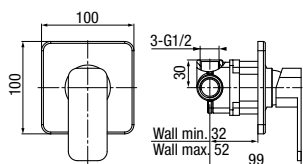

LOFT

Bateria natryskowa podtynkowa

	Chrome	2454970
	Black	2455960
	Gold	2455540

typ	podtynkowa
montaż	podtynkowy
głowica	Ø35
klasa przepływu	B
aerator	-
przyłącza / podłączenie	-
materiał główny	mosiądz
dotatkowe wyposażenie	-