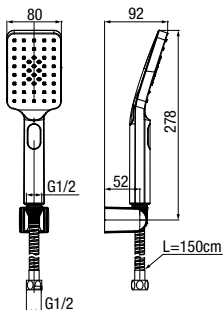

LOFT

Zestaw natryskowy punktowy 3-funkcyjny

	Chrome	2432900
	Black	2432910
	Gold	2455850
	Brushed Steel	2432850-SB
	Brushed Gold	2432860
	Satin Copper	2432870
	Gun Metal	2432880

klasa przepływu	Z
przyłącza / podłączenie	G 1/2
materiał główny	ABS
dodatkowe wyposażenie	sluchawka natryskowa, uchwyt ścienny, wąż 1500 mm