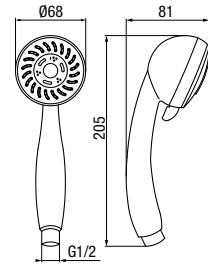

TOSCA

Sluchawka natryskowa, 3-funkcyjna

Chrome	2449230

funkcje	3
materiał główny	ABS