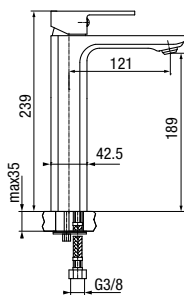

LOFT

Bateria umywalkowa stojąca wysoka

	Chrome	2454920

typ	stojąca, wysoka
montaż	jednootworowy
głowica	Ø35
klasa przepływu	Z
aerator	M24x1
przyłącza / podłączenie	G3/8 M10x1
materiał główny	mosiądz
dodatkowe wyposażenie	wężyki przyłączeniowe 400 mm