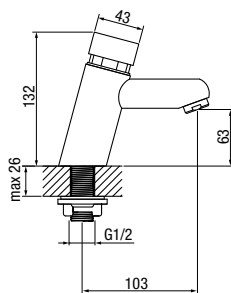

TIMEPRESS

Zawór czasowy umywalkowy

	Chrome	2452900

typ	stożąca
montaż	jednootworowy
głowica	Ø35
klasa przepływu	A
przyłącza / podłączenie	G1/2
materiał główny	mosiądz