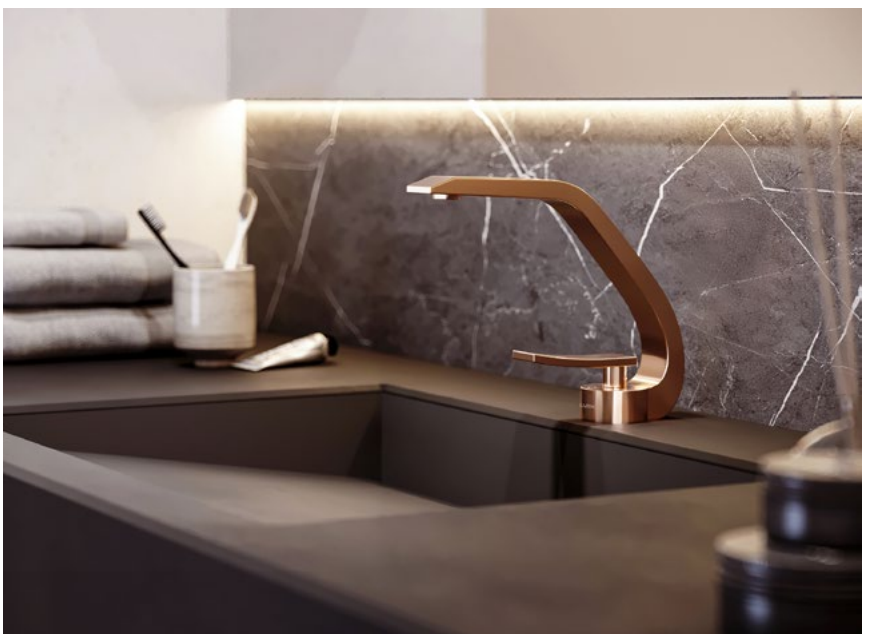

ARMATURA SANITARNA

2026

VALVEX

Power of Quality
and Comfort Design

valvex.com

Spis treści

INTRO	Sztuka Świadomego Projektowania	6
	Power of Quality and Comfort Design	8
	Design	10
	Jakość	11
BATERIE ŁAZIENKOWE	CANNOLI	12
	VARSO	24
	ALIBI	30
	ASSO	32
	ENKO	34
	AVOLA	36
	SOHO	38
	ARS	48
	LOFT	58
	DECOR	70
	ESTO	76
	ESTILL	84
	CARRÉ · KVADRO	86
	DIONE · ROUND	90
	CUBUS	96
	DIYA	98
FARO · COOL · COMODO · EXTEND · VERA · WET	100	
BATERIE SPECJALNE	MEDICA	102
	TIMEPRESS · SOLO · URIVEX	104
BATERIE KUCHENNE	FLEXIO	106
	FIORI	108
	RAVIO	110
	RINO	112
	CANNOLI	114
	OCHITO	116
STREFA ZEWNĘTRZNA	GARDEN	118
DLA ZWIERZĄT	PETSHOWER	120
AKCESORIA I CZĘŚCI ZAMIENNE		122