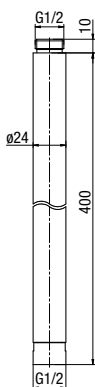

EXTEND

Element przedłużający do kolumny natryskowej

	Chrome	2409100
	Black	2409110
	Brushed Gold	2409120
	Satin Copper	2409130
	Gold	2409140
	Gun Metal	2409150

materiał główny	stal nierdzewna