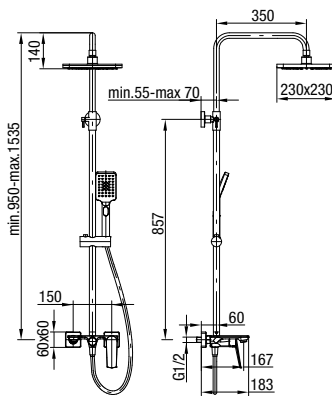

SOHO

Kolumna natryskowa z wylewką wannową

	Chrome	2417290
	Black	2417390

typ	podtynkowa
montaż	dwuotworowy
głowica	Ø35
klasa przepływu	B/A/Z
aerator	M24x1
przyłącza / podłączenie	G 1/2
materiał główny	mosiądz
dodatkowe wyposażenie	deszczownica, słuchawka natryskowa, wąż 1500 mm