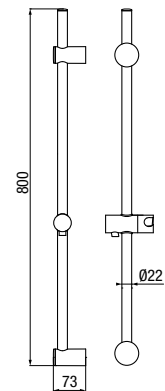

COMODO

Drażek natrysku

	Chrome	2600750

materiał główny	mosiądz / ABS