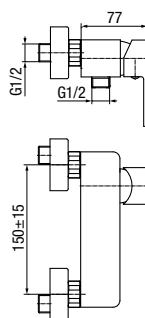

LOFT

Bateria wannowa

	Chrome	2454930
	Black	2455920
	Gold	2455810

typ	podtynkowa
montaż	dwuotworowy
głowica	Ø35
klasa przepływu	B/B
aerator	M28x1
przyłącza / podłączenie	G1/2
materiał główny	mosiądz
dodatkowe wyposażenie	-

LOFT

Bateria natryskowa

	Chrome	2454940
	Black	2455930
	Gold	2455820

typ	podtynkowa
montaż	dwuotworowy
głowica	Ø35
klasa przepływu	B
aerator	-
przyłącza / podłączenie	G1/2
materiał główny	mosiądz
dodatkowe wyposażenie	-

LOFT

Bateria natryskowa 2-funkcyjna z przyłączem górnym

	Chrome	2455760

typ	podtynkowa
montaż	dwuotworowy
głowica	Ø35
klasa przepływu	A/A
aerator	-
przyłącza / podłączenie	G1/2
materiał główny	mosiądz
dodatkowe wyposażenie	-