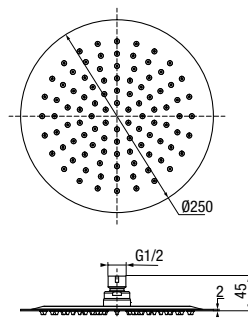

DIONE
Deszczownica

	Chrome	2448400
---	--------	----------------

wymiary	Ø200 mm
klasa przepływu	B
materiał główny	stal nierdzewna

DIONE
Deszczownica

	Chrome	2448410
	Black	2445960

wymiary	Ø250 mm
klasa przepływu	A
materiał główny	stal nierdzewna