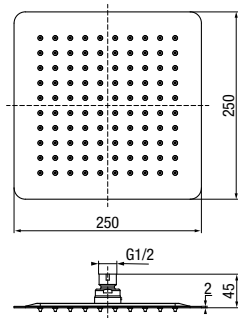

KVADRO
Ramię natrysku ścienne

	Chrome	2448470
	Black	2444610
	Gold	2455570
	Brushed Gold	2448470-BAPV
	Satin Copper	2448470-SCPV
	Gun Metal	2448470-GMV

wymiary	400 mm
przyłącza / podłączenie	G 1/2
materiał główny	mosiądz