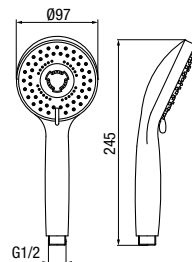

EASY

Sluchawka natryskowa, 3-funkcyjna

Chrome	2449440

funkcje	3
materiał główny	ABS