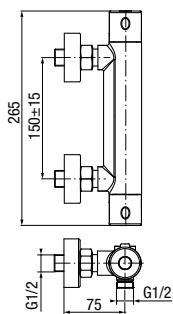

ESTILL

Bateria natryskowa termostaticzna

Chrome **2447150**

typ	podtynkowa
montaż	dwuotworowy
głowica	regulator termostaticzny
klasa przepływu	B
aerator	-
przyłącza / podłączenie	G1/2
materiał główny	mosiądz

ESTILL

Bateria wannowa termostaticzna

Chrome **2447160**

typ	podtynkowa
montaż	dwuotworowy
głowica	regulator termostaticzny
klasa przepływu	B/C
aerator	M28x1
przyłącza / podłączenie	G1/2
materiał główny	mosiądz