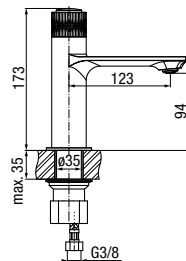

DECOR
Bateria umywalkowa stojąca wysoka

	Chrome	2420610
	Black	2420660

typ	stojąca, wysoka
montaż	jednootworowy
głowica	Ø35
klasa przepływu	Z
aerator	M24x1
przyłącza / podłączenie	G3/8 M10x1
materiał główny	mosiądz
dodatkowe wyposażenie	wężyki przyłączeniowe 450 mm