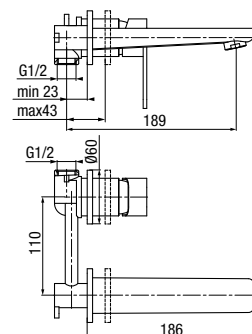

LOFT

Bateria umywalkowa podtynkowa

	Chrome	2454780
	Black	2455980
	Gold	2455860

typ	podtynkowa
montaż	podtynkowy
głowica	Ø35
klasa przepływu	A
aerator	M24x1
przyłącza / podłączenie	-
materiał główny	mosiądz
dodatkowe wyposażenie	-