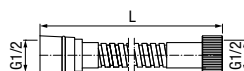

SILVER

Wąż natryskowy

	Chrome	2501400

materiał główny	stal nierdzewna

TIPO

Wąż natryskowy

	Chrome	2500370

materiał główny	stal nierdzewna

UMBRA

Wąż natryskowy

	Chrome	2402790

materiał główny	stal nierdzewna

ACERO

Wąż natryskowy

	Chrome 120 cm	2449850
	Chrome 150 cm	2449860
	Chrome 175 cm	2449870
	Chrome 200 cm	2449880

materiał główny	stal nierdzewna

PROTECT

Wąż natryskowy

	Chrome 120-165 cm	2449890
	Chrome 150-200 cm	2449900
	Chrome 175-215 cm	2449910

materiał główny	stal nierdzewna

SOFT

Wąż natryskowy

	Chrome	2501380-CHR
	Black	2501380-MBK
	Brushed Gold	2501380-BAPV
	Satin Copper	2501380-SCPV
	Gun Metal	2501380-GMV

materiał główny	silikon