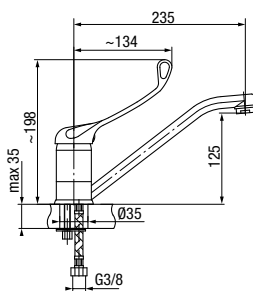

MEDICA

Bateria umywalkowa stojąca
z obrotową wylewką

	Chrome	2401770

typ	stojąca
montaż	jednootworowy
głowica	Ø40
klasa przepływu	A
aerator	M24x1
przyłącza / podłączenie	G3/8
materiał główny	mosiądz
dodatkowe wyposażenie	-

MEDICA

Bateria umywalkowa ścienna
z obrotową wylewką

	Chrome	2400760

typ	podtynkowa
montaż	dwuotworowy
głowica	Ø40
klasa przepływu	A
aerator	M24x1
przyłącza / podłączenie	G1/2
materiał główny	mosiądz
dodatkowe wyposażenie	-