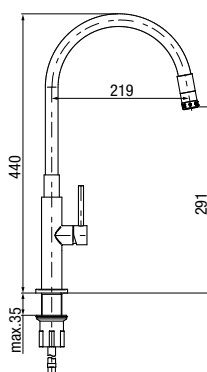

FLEXIO

Bateria kuchenna z dźwignią z boku

	Brushed Steel	2426020-SB
	Black	2426020-MBK

typ	stojąca
montaż	jednootworowy
głowica	Ø25
klasa przepływu	Z
aerator	M22x1
przyłącza / podłączenie	G 3/8 M8x1
materiał główny	stal nierdzewna
dodatkowe wyposażenie	wężyki przyłączeniowe 450 mm