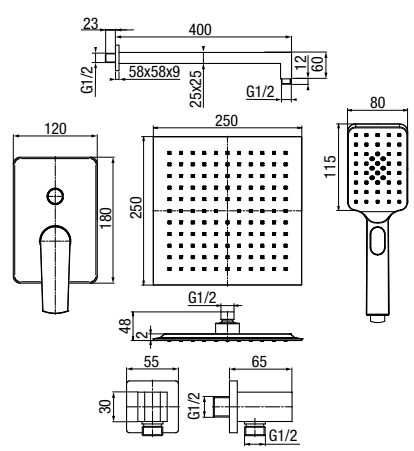

SOHO

Zestaw natryskowy podtynkowy

	Chrome	2417190-CHR
	Black	2417190-MBK

typ	podtynkowy
montaż	podtynkowy
głowica	Ø35
klasa przepływu	A/Z
aerator	-
przyłącza / podłączenie	G1/2
materiał główny	mosiądz
dodatkowe wyposażenie	deszczownica, ramię natrysku, słuchawka natryskowa, przyłącze kątowe, wąż 1500 mm