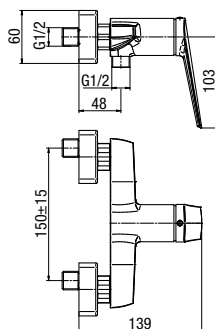

SOHO

Bateria wannowa

	Chrome	2417220
	Black	2417320

typ	podtynkowa
montaż	dwuotworowy
głowica	Ø35
klasa przepływu	B/B
aerator	M24x1
przyłącza / podłączenie	G1/2
materiał główny	mosiądz
dodatkowe wyposażenie	-

SOHO

Bateria natryskowa

	Chrome	2417230
	Black	2417330

typ	podtynkowa
montaż	dwuotworowy
głowica	Ø35
klasa przepływu	B
aerator	-
przyłącza / podłączenie	G1/2
materiał główny	mosiądz
dodatkowe wyposażenie	-