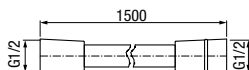

BLACK

Wąż natryskowy

	Black	2445730

materiał główny	PCV