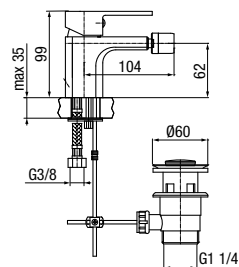

LOFT

Bateria bidetowa stojąca z korkiem spustowym

	Chrome	2454950
	Black	2455940
	Gold	2455880

typ	stojąca
montaż	jednootworowy
głowica	Ø35
klasa przepływu	Z
aerator	M22×1
przyłącza / podłączenie	G3/8 M10x1
materiał główny	mosiądz
dodatkowe wyposażenie	wężyki przyłączeniowe 400 mm, pop-up waste