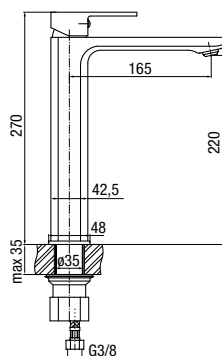

LOFT

Bateria umywalkowa stojąca wysoka

	Chrome	2454730
	Black	2455910
	Gold	2455830

typ	stojąca, wysoka
montaż	jednootworowy
głowica	Ø35
klasa przepływu	Z
aerator	M24x1
przyłącza / podłączenie	G3/8 M10x1
materiał główny	mosiądz
dodatkowe wyposażenie	wężyki przyłączeniowe 400 mm