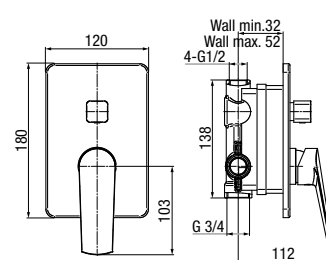

SOHO

Bateria wannowo-natryskowa podtynkowa z przełącznikiem 3-funkcyjnym

	Chrome	2417270
	Black	2417370

typ	podtynkowa
montaż	podtynkowy
głowica	Ø35
klasa przepływu	B/B/B
aerator	-
przyłącza / podłączenie	G1/2
materiał główny	mosiądz
dodatkowe wyposażenie	-