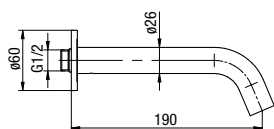

CLASS U
Wylewka

	Chrome	2403030

wymiar 200 mm