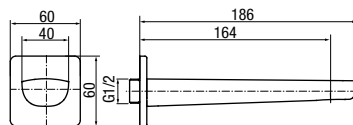

typ	podtynkowa
klasa przepływu	B
aerator	M24x1
przyłącza / podłączenie	G 1/2
materiał główny	mosiądz

KVADRO

Wylewka wannowa podtynkowa

	Chrome	2455500
	Black	2455510
	Gold	2455890

typ	podtynkowa
klasa przepływu	B
aerator	M24x1
przyłącza / podłączenie	G 1/2
materiał główny	mosiądz