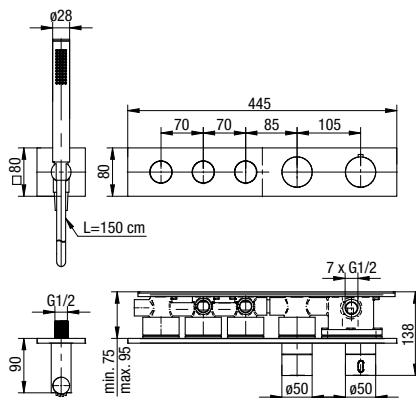

CANNOLI

Zestaw termostatyczny podtynkowy

	Chrome	2424990-CHR
	Black	2424990-MBK
	Brushed Gold	2424990-BAPV
	Satin Copper	2424990-SCPV
	Gun Metal	2424990-GMV

typ	podtynkowy
montaż	podtynkowy
głowica	regulator termostatyczny
klasa przepływu	S/S
aerator	-
przyłącza / podłączenie	G 1/2
materiał główny	mosiądz
dodatkowe wyposażenie	deszczownica, ramię natrysku, sluchawka natryskowa, przyłącze kątowe, wąż 1500 mm