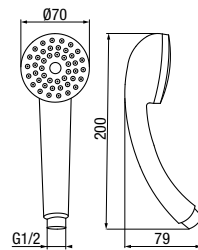

	Chrome	2449360
--	--------	----------------

funkcje	1
materiał główny	ABS

**ORTA**

Słuchawka natryskowa

	Chrome	2449410
--	--------	----------------

funkcje	1
materiał główny	ABS

**SOUL**

Słuchawka natryskowa