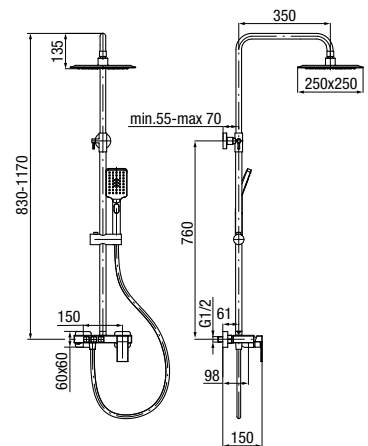

VARSO

Kolumna natryskowa

	Chrome	2426920-CHR
	Black	2426920-MBK
	Brushed Gold	2426920-BAPV

typ	podtynkowa
montaż	dwuotworowy
głowica	Ø35
klasa przepływu	A/A/A
aerator	M24x1
przyłącza / podłączenie	G 1/2
materiał główny	mosiądz
dodatkowe wyposażenie	deszczownica, sluchawka natryskowa, wąż 1500 mm