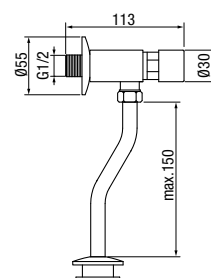

URIVEX

Zawór splukujący pisuarowy

	Chrome	2452950

typ	podtynkowa
montaż	dwuotworowy
głowica	Ø35
klasa przepływu	Klasa 1,5
przyłącza / podłączenie	G1/2
materiał główny	mosiądz