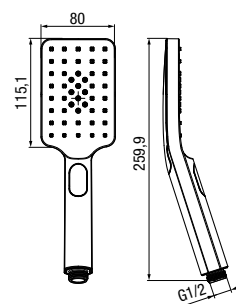

DALI

Słuchawka natryskowa, 3-funkcyjna

	Chrome	2445700
	White	2445710
	Black	2445720
	Gold	2445740
	Brushed Gold	2415570-BAPV
	Satin Copper	2415570-SCPV
	Gun Metal	2415570-GMV

funkcje	3
materiał główny	ABS