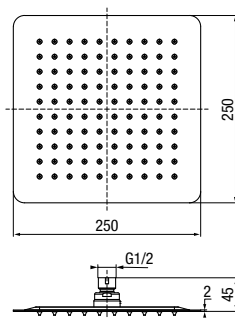

CARRÉ
Deszczownica

	Chrome	2448440
	Black	2445980
	Gold	2455590

wymiary	250 x 250 mm
materiał główny	Chrome – stal nierdzewna, Black – ABS, Gold – mosiądz