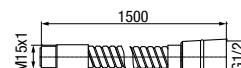

**ACERO**

Wąż natryskowy

	Chrome 120 cm	2449850
	Chrome 150 cm	2449860
	Chrome 175 cm	2449870
	Chrome 200 cm	2449880

materiał główny	stal nierdzewna
-----------------	-----------------

**PROTECT**

Wąż natryskowy