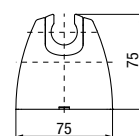

PICO

Uchwyt punktowy do słuchawki

	Chrome	2449390

typ	podtynkowy
materiał główny	ABS