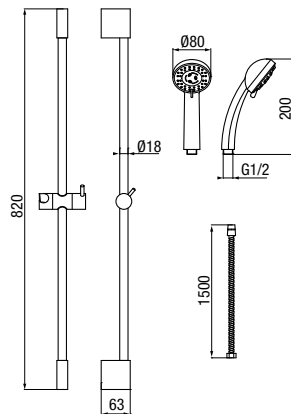

COOL

Zestaw natryskowy przesuwny z mydelniczką, 3-funkcyjny

	Chrome	2449940

klasa przepływu	Z
przyląca / podłączenie	G 1/2
materiał główny	stal nierdzewna / ABS
dodatkowe wyposażenie	sluchawka natryskowa, drażek natrysku, wąż 1500 mm