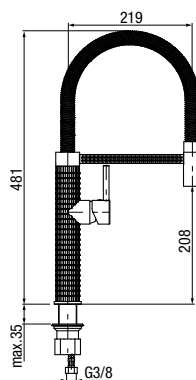

OCHITO

Bateria kuchenna z dźwignią z boku

	Chrome	2426030-CHR
	Black	2426030-MBK
	Gun Metal	2426030-GMV

typ	stojąca
montaż	jednootworowy
głowica	Ø35
klasa przepływu	Z
aerator	M21,5x1
przyłącza / podłączenie	G3/8 M10x1
materiał główny	mosiądz
dodatkowe wyposażenie	wężyki przyłączeniowe 450 mm