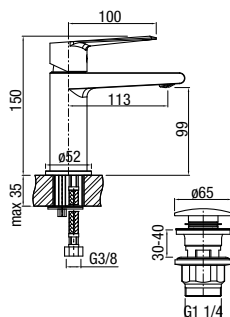

ESTO

Bateria umywalkowa stojąca
z automatycznym korkiem spustowym

	Chrome	2414200
	Black	2414300

typ	stojąca
montaż	jednootworowy
głowica	Ø35
klasa przepływu	Z
aerator	M24×1
przyłącza / podłączenie	G3/8 M10x1
materiał główny	mosiądz
dodatkowe wyposażenie	wężyki przyłączeniowe 450 mm, click-clack waste