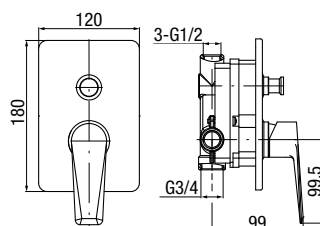

ESTO

Bateria wannowo-natryskowa podtynkowa z przełącznikiem 3-funkcyjnym

	Chrome	2414270
	Black	2414370

typ	podtynkowa
montaż	podtynkowy
głowica	Ø35
klasa przepływu	B/B/B
aerator	-
przyłącza / podłączenie	G1/2
materiał główny	mosiądz
dodatkowe wyposażenie	-