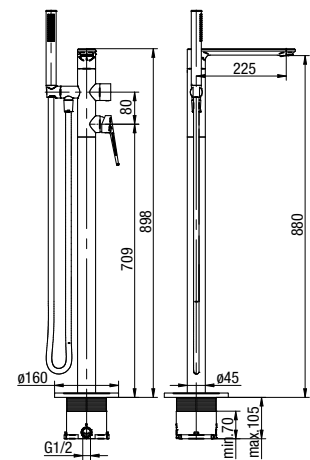

SOHO

Bateria wannowa wolnostojąca

	Chrome	2417480-CHR
	Black	2417480-MBK

typ	stojąca
montaż	jednootworowy
głowica	Ø35
klasa przepływu	B/A
aerator	M24x1
przyłącza / podłączenie	–
materiał główny	mosiądz / stal nierdzewna
dotatkowe wyposażenie	sluchawka natryskowa, wąż 1500 mm