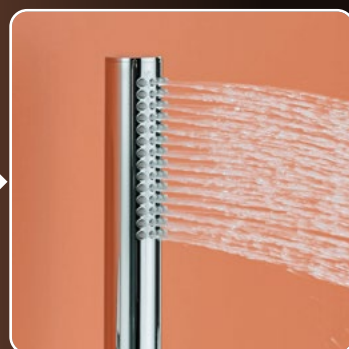

Uruchomienie deszczownicy