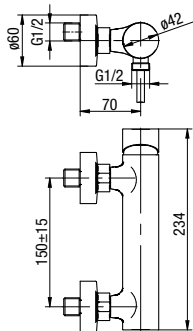

CANNOLI

Bateria wannowa 4-otworowa

	Chrome	2424880-CHR
	Black	2424880-MBK
	Brushed Gold	2424880-BAPV
	Satin Copper	2424880-SCPV
	Gun Metal	2424880-GMV

typ	stojąca
montaż	czterootworowy
głowica	Ø35
klasa przepływu	B/S
aerator	M24x1
przyłącza / podłączenie	G1/2
materiał główny	mosiądz
dodatkowe wyposażenie	sluchawka natryskowa, wąż 1500 mm