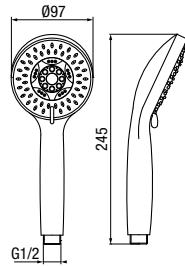

Chrome	2449450
--------	---------

funkcje	5
materiał główny	ABS

COZY

Sluchawka natryskowa, 5-funkcyjna

Chrome	2449460
--------	---------

funkcje	5
materiał główny	ABS

TOSCA

Sluchawka natryskowa, 3-funkcyjna