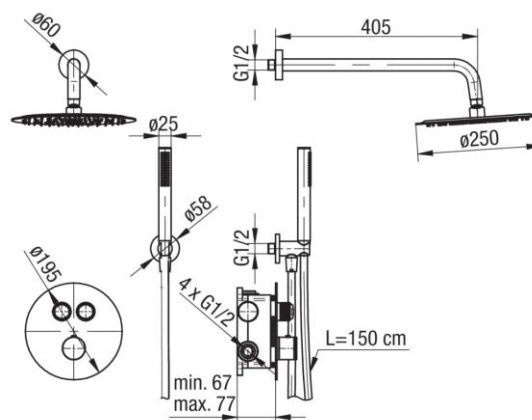

Seria Cannoli Satin Copper

Zestaw termostatyczny podtynkowy

| Kod          | Klasa przepływu | EAN13         |
|--------------|-----------------|---------------|
| 2424990-SCPV | S/S             | 5902273585787 |

**Zastosowanie:**

Do stosowania w instalacjach zimnej i ciepłej wody w budynkach

**Typ:**

Kolumny, panele, zestawy prysznicowe

**Gwarancja:**

25 lat

**Dane techniczne:**

Ciśnienie maksymalne: 1,0 MPa,  
Temperatura maksymalna: 70°C

**Materiały:**

- głowica prysznicowa  $\varnothing 250\text{mm}$
- ramię natrysku 405mm
- bateria termostatyczna podtynkowa
- przyłącze kątowe
- rączka natryskowa 1-funkcyjna
- wąż natryskowy

**Pokrycie:**