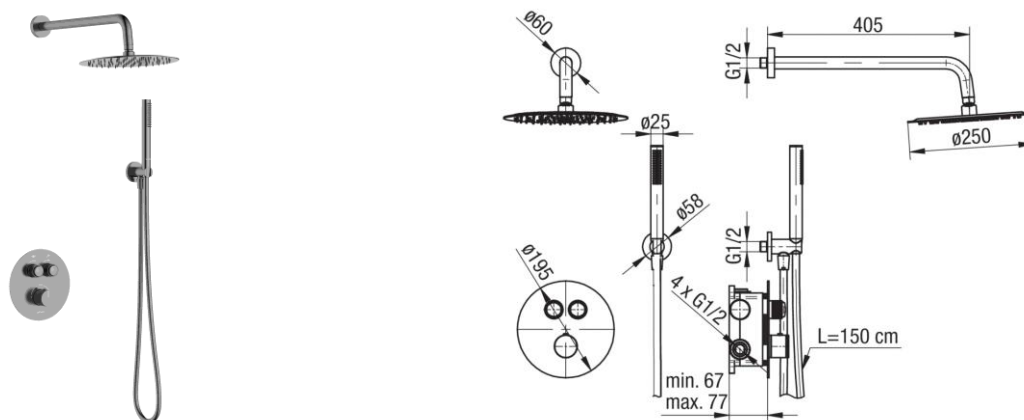

Seria Cannoli Gun Metal

Zestaw termostatyczny podtynkowy

Kod	Klasa przepływu	EAN13
2424990-GMV	S/S	5902273585756

Zastosowanie:

Do stosowania w instalacjach zimnej i ciepłej wody w budynkach

Typ:

Kolumny, panele, zestawy prysznicowe

Gwarancja:

25 lat

Dane techniczne:

Ciśnienie maksymalne: 1,0 MPa,
Temperatura maksymalna: 70°C

Materiały:

- głowica prysznicowa $\varnothing 250\text{mm}$
- ramię natrysku 405mm
- bateria termostatyczna podtynkowa
- przyłącze kątowe
- rączka natryskowa 1-funkcyjna
- wąż natryskowy

Pokrycie:

gun metal