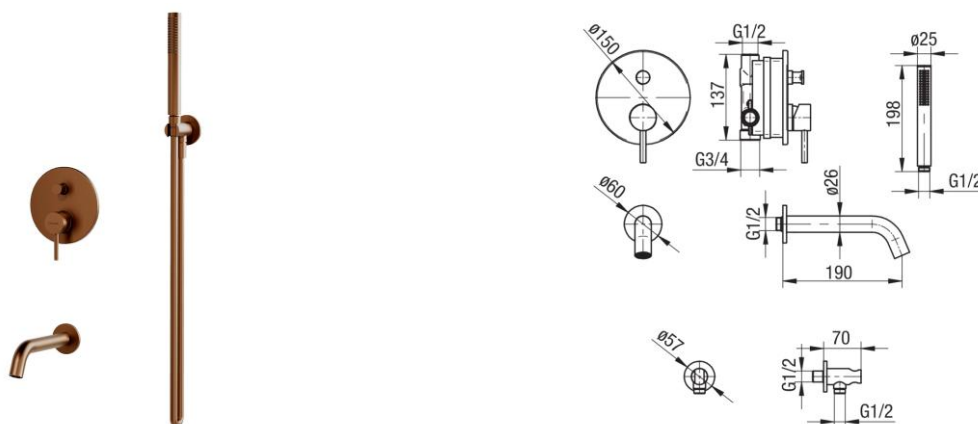

Seria Cannoli Satin Copper

Zestaw podtynkowy 2-funkcyjny z wylewką wannową

Kod	Klasa przepływu	EAN13
2424950-SCPV	B/B	5902273585442

Zastosowanie:

Do stosowania w instalacjach zimnej i ciepłej wody w budynkach

Typ:

Kolumny, panele, zestawy prysznicowe

Gwarancja:

5 lat

Dane techniczne:

Ciśnienie maksymalne: 1,0 MPa,
Temperatura maksymalna: 70°C

Materiały:

- bateria podtynkowa wannowo-natryskowa
- przyłącze kątowe
- rączka natryskowa 1-funkcyjna
- wąż natryskowy
- wylewka wannowa podtynkowa

Pokrycie:

miedź szczotkowana PVD