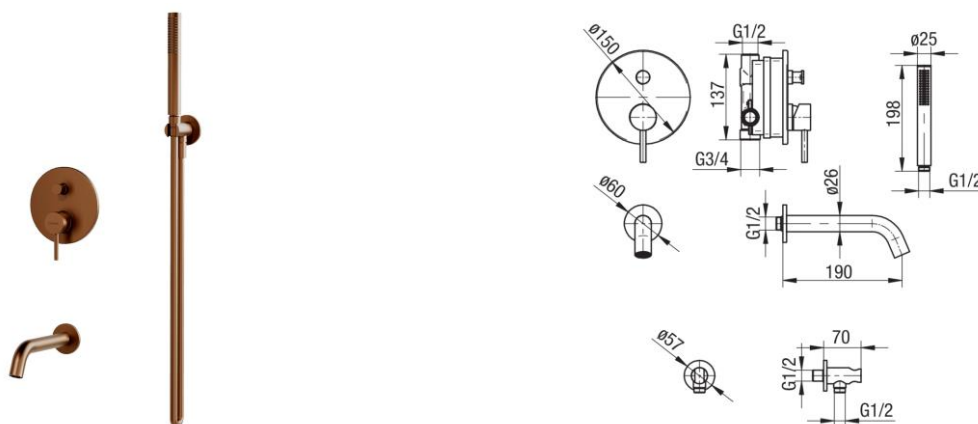

Seria Cannoli Satin Copper

Zestaw podtynkowy 2-funkcyjny z wylewką wannową

Kod	Klasa przepływu	EAN13
2424950-SCPV	B/B	5902273585442

**Zastosowanie:**

Do stosowania w instalacjach zimnej i ciepłej wody w budynkach

**Typ:**

Kolumny, panele, zestawy prysznicowe

**Gwarancja:**

5 lat

**Dane techniczne:**

Ciśnienie maksymalne: 1,0 MPa,  
Temperatura maksymalna: 70°C

**Materiały:**

- bateria podtynkowa wannowo-natryskowa
- przyłącze kątowe
- rączka natryskowa 1-funkcyjna
- wąż natryskowy
- wylewka wannowa podtynkowa

**Pokrycie:**

miedź szczotkowana PVD