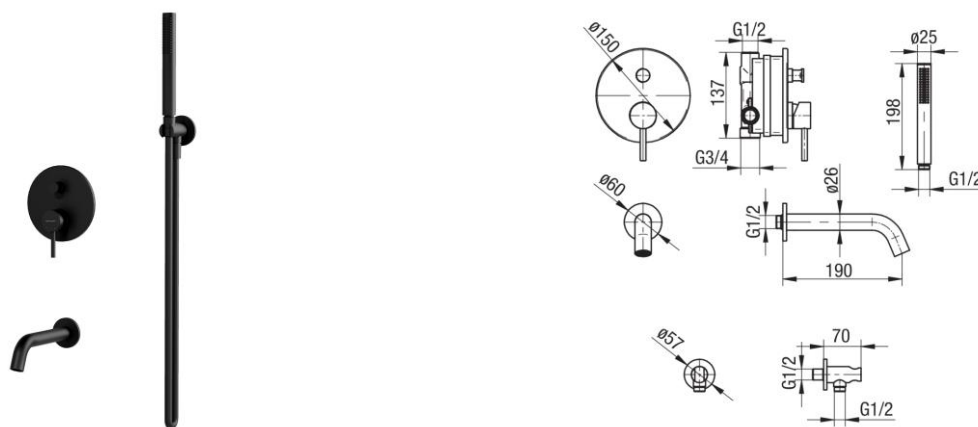

Seria Cannoli Black

Zestaw podtynkowy 2-funkcyjny z wylewką wannową

Kod	Klasa przepływu	EAN13
2424950-MBK	B/B	5902273585435

Zastosowanie:

Do stosowania w instalacjach zimnej i ciepłej wody w budynkach

Typ:

Kolumny, panele, zestawy prysznicowe

Gwarancja:

5 lat

Dane techniczne:

Ciśnienie maksymalne: 1,0 MPa,
Temperatura maksymalna: 70°C

Materiały:

- bateria podtynkowa wannowo-natryskowa
- przyłącze kątowe
- rączka natryskowa 1-funkcyjna
- wąż natryskowy
- wylewka wannowa podtynkowa

Pokrycie:

czarny mat