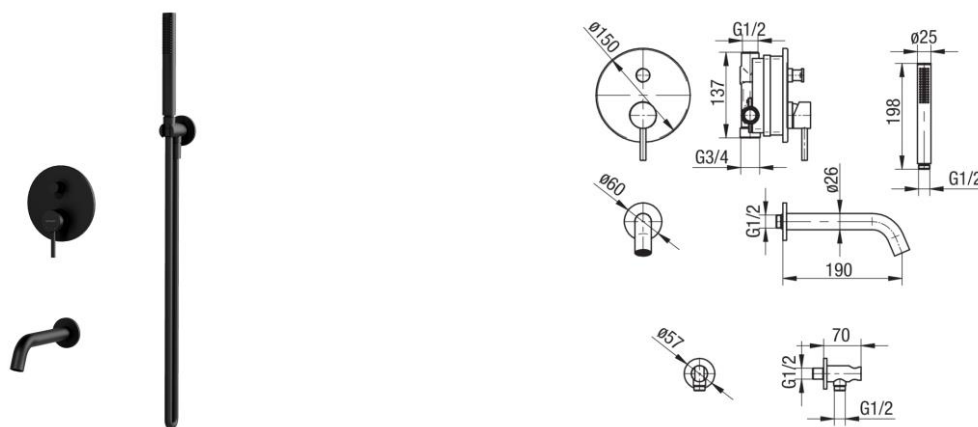

**Seria Cannoli Black**

Zestaw podtynkowy 2-funkcyjny z wylewką wannową

Kod	Klasa przepływu	EAN13
2424950-MBK	B/B	5902273585435

**Zastosowanie:**

Do stosowania w instalacjach zimnej i ciepłej wody w budynkach

**Typ:**

Kolumny, panele, zestawy prysznicowe

**Gwarancja:**

5 lat

**Dane techniczne:**

Ciśnienie maksymalne: 1,0 MPa,  
Temperatura maksymalna: 70°C

**Materiały:**

- bateria podtynkowa wannowo-natryskowa
- przyłącze kątowe
- rączka natryskowa 1-funkcyjna
- wąż natryskowy
- wylewka wannowa podtynkowa

**Pokrycie:**

czarny mat