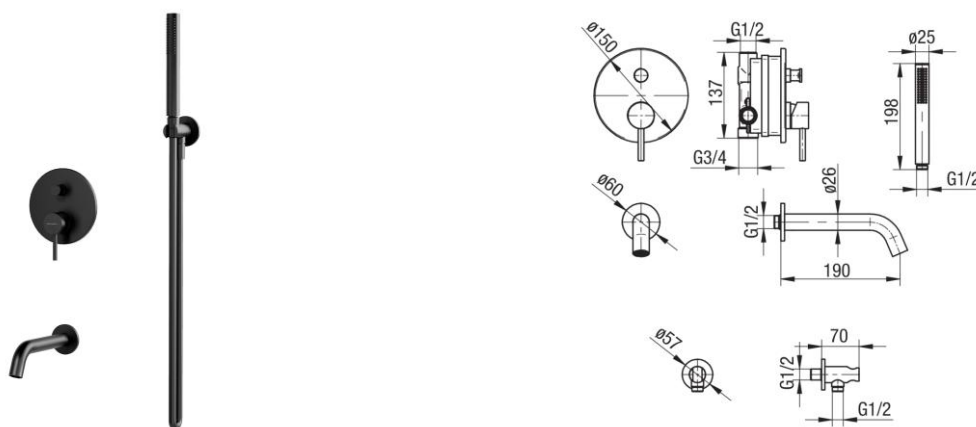

Seria Cannoli Gun Metal

Zestaw podtynkowy 2-funkcyjny z wylewką wannową

Kod	Klasa przepływu	EAN13
2424950-GMV	B/B	5902273585428

Zastosowanie:

Do stosowania w instalacjach zimnej i ciepłej wody w budynkach

Typ:

Kolumny, panele, zestawy prysznicowe

Gwarancja:

5 lat

Dane techniczne:

Ciśnienie maksymalne: 1,0 MPa,
Temperatura maksymalna: 70°C

Materiały:

- bateria podtynkowa wannowo-natryskowa
- przyłącze kątowe
- rączka natryskowa 1-funkcyjna
- wąż natryskowy
- wylewka wannowa podtynkowa

Pokrycie:

gun metal