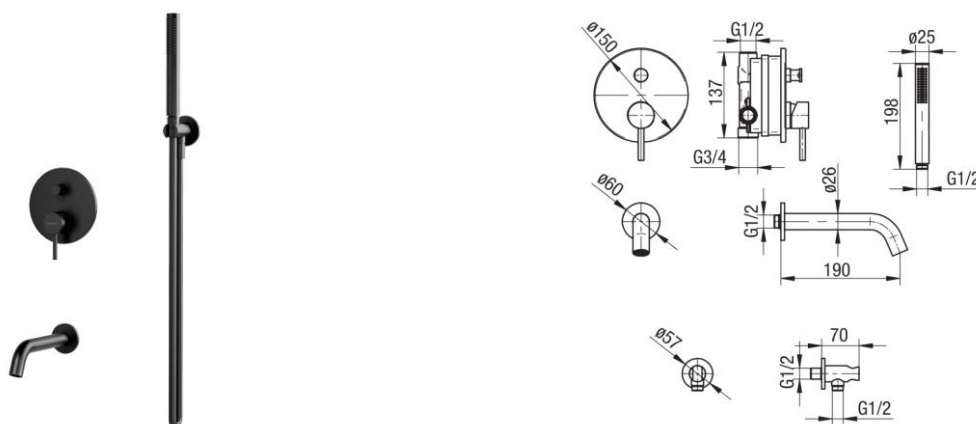

Seria Cannoli Gun Metal

Zestaw podtynkowy 2-funkcyjny z wylewką wannową

Kod	Klasa przepływu	EAN13
2424950-GMV	B/B	5902273585428

**Zastosowanie:**

Do stosowania w instalacjach zimnej i ciepłej wody w budynkach

**Typ:**

Kolumny, panele, zestawy prysznicowe

**Gwarancja:**

5 lat

**Dane techniczne:**

Ciśnienie maksymalne: 1,0 MPa,  
Temperatura maksymalna: 70°C

**Materiały:**

- bateria podtynkowa wannowo-natryskowa
- przyłącze kątowe
- rączka natryskowa 1-funkcyjna
- wąż natryskowy
- wylewka wannowa podtynkowa