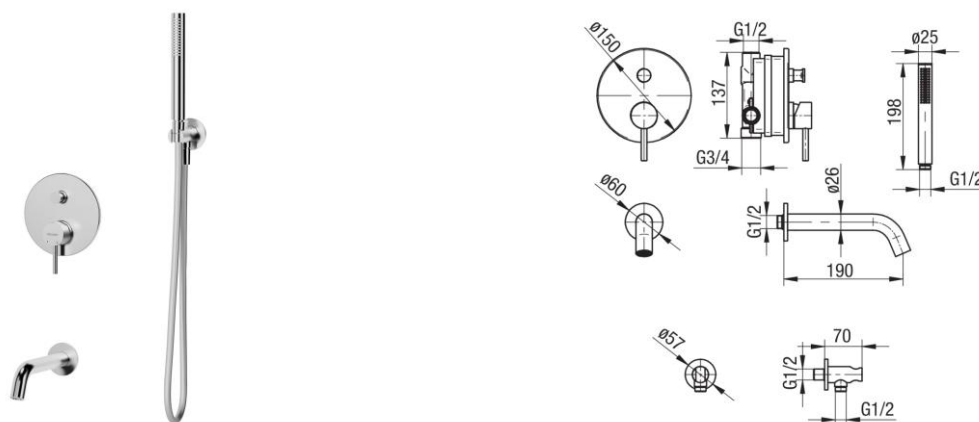

Seria Cannoli

Zestaw podtynkowy 2-funkcyjny z wylewką wannową

Kod	Klasa przepływu	EAN13
2424950-CHR	B/B	5902273585411

Zastosowanie:

Do stosowania w instalacjach zimnej i ciepłej wody w budynkach

Typ:

Kolumny, panele, zestawy prysznicowe

Gwarancja:

5 lat

Dane techniczne:

Ciśnienie maksymalne: 1,0 MPa,
Temperatura maksymalna: 70°C

Materiały:

- bateria podtynkowa wannowo-natryskowa
- przyłącze kątowe
- rączka natryskowa 1-funkcyjna
- wąż natryskowy
- wylewka wannowa podtynkowa

Pokrycie:

chrom