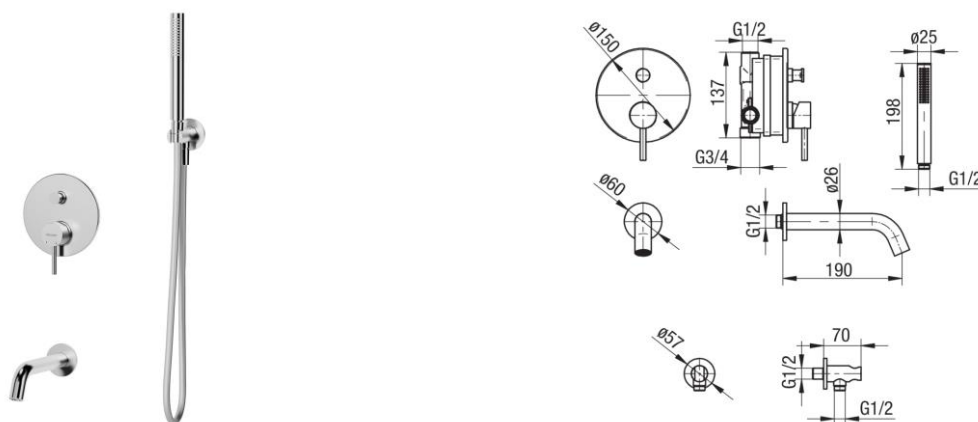

Seria Cannoli

Zestaw podtynkowy 2-funkcyjny z wylewką wannową

Kod	Klasa przepływu	EAN13
2424950-CHR	B/B	5902273585411

**Zastosowanie:**

Do stosowania w instalacjach zimnej i ciepłej wody w budynkach

**Typ:**

Kolumny, panele, zestawy prysznicowe

**Gwarancja:**

5 lat

**Dane techniczne:**

Ciśnienie maksymalne: 1,0 MPa,  
Temperatura maksymalna: 70°C

**Materiały:**

- bateria podtynkowa wannowo-natryskowa
- przyłącze kątowe
- rączka natryskowa 1-funkcyjna
- wąż natryskowy
- wylewka wannowa podtynkowa

**Pokrycie:**

chrom