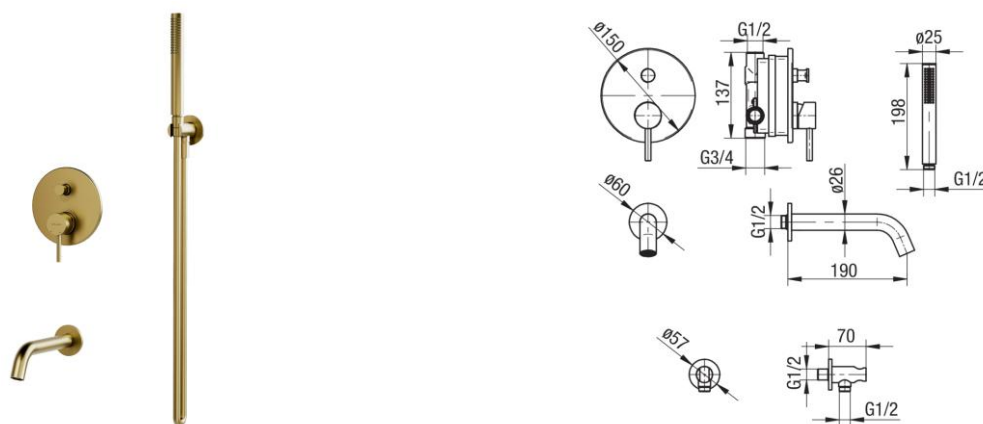

Seria Cannoli Brushed Gold

Zestaw podtynkowy 2-funkcyjny z wylewką wannową

Kod	Klasa przepływu	EAN13
2424950-BAPV	B/B	5902273585404

Zastosowanie:

Do stosowania w instalacjach zimnej i ciepłej wody w budynkach

Typ:

Kolumny, panele, zestawy prysznicowe

Gwarancja:

5 lat

Dane techniczne:

Ciśnienie maksymalne: 1,0 MPa,
Temperatura maksymalna: 70°C

Materiały:

- bateria podtynkowa wannowo-natryskowa
- przyłącze kątowe
- rączka natryskowa 1-funkcyjna
- wąż natryskowy
- wylewka wannowa podtynkowa

Pokrycie:

szcotkowane złoto PVD