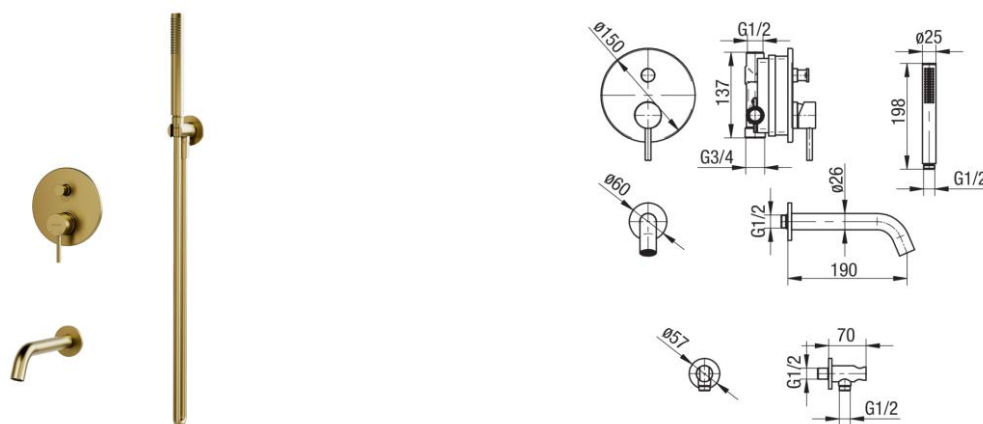

Seria Cannoli Brushed Gold

Zestaw podtynkowy 2-funkcyjny z wylewką wannową

Kod	Klasa przepływu	EAN13
2424950-BAPV	B/B	5902273585404

Zastosowanie:

Do stosowania w instalacjach zimnej i ciepłej wody w budynkach

Typ:

Kolumny, panele, zestawy prysznicowe

Gwarancja:

5 lat

Dane techniczne:

Ciśnienie maksymalne: 1,0 MPa,
Temperatura maksymalna: 70°C

Materiały:

- bateria podtynkowa wannowo-natryskowa
- przyłącze kątowe
- rączka natryskowa 1-funkcyjna
- wąż natryskowy
- wylewka wannowa podtynkowa

Pokrycie:

szcotkowane złoto PVD