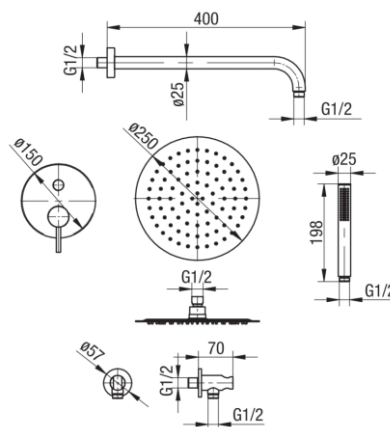

Seria Cannoli Satin Copper

Zestaw natryskowy podtynkowy

Kod	Klasa przepływu	EAN13
2424940-SCPV	B/B	5902273585398

**Zastosowanie:**

Do stosowania w instalacjach zimnej i ciepłej wody w budynkach

**Typ:**

Kolumny, panele, zestawy prysznicowe

**Gwarancja:**

2 lata  
(25 lat bateria,  
pozostałe części 2 lata)

**Dane techniczne:**

Ciśnienie maksymalne: 1,0 MPa,  
Temperatura maksymalna: 70°C

**Materiały:**

- głowica prysznicowa  $\varnothing 250\text{mm}$
- ramię natrysku 400mm
- bateria podtynkowa wannowo-natryskowa
- przyłącze kątowe
- rączka natryskowa 1-funkcyjna
- wąż natryskowy