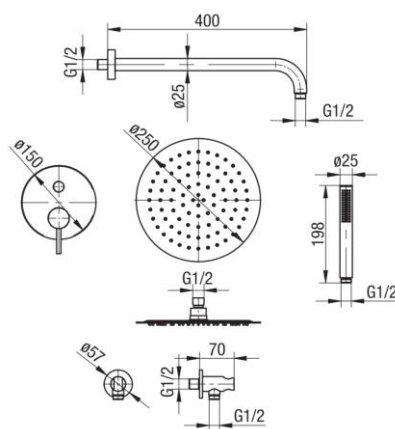

Seria Cannoli Satin Copper

Zestaw natryskowy podtynkowy

Kod	Klasa przepływu	EAN13
2424940-SCPV	B/B	5902273585398

Zastosowanie:

Do stosowania w instalacjach zimnej i ciepłej wody w budynkach

Typ:

Kolumny, panele, zestawy prysznicowe

Gwarancja:

5 lat

Dane techniczne:

Ciśnienie maksymalne: 1,0 MPa,
Temperatura maksymalna: 70°C

Materiały:

- głowica prysznicowa ø250mm
- ramię natrysku 400mm
- bateria podtynkowa wannowo-natryskowa
- przyłącze kątowe
- rączka natryskowa 1-funkcyjna
- wąż natryskowy

Pokrycie:

miedź szczotkowana PVD