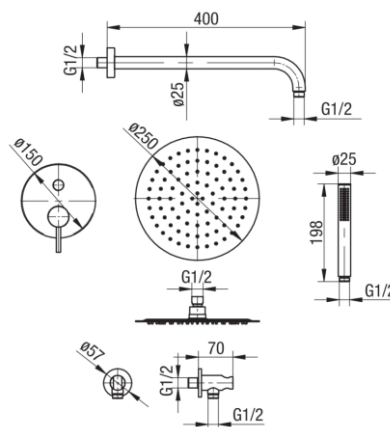

Seria Cannoli Gun Metal

Zestaw natryskowy podtynkowy

Kod	Klasa przepływu	EAN13
2424940-GMV	B/B	5902273585374

Zastosowanie:

Do stosowania w instalacjach zimnej i ciepłej wody w budynkach

Typ:

Kolumny, panele, zestawy prysznicowe

Gwarancja:

2 lata
(25 lat bateria,
pozostałe części 2 lata)

Dane techniczne:

Ciśnienie maksymalne: 1,0 MPa,
Temperatura maksymalna: 70°C

Materiały:

- głowica prysznicowa $\varnothing 250\text{mm}$
- ramię natrysku 400mm
- bateria podtynkowa wannowo-natryskowa
- przyłącze kątowe
- rączka natryskowa 1-funkcyjna
- wąż natryskowy