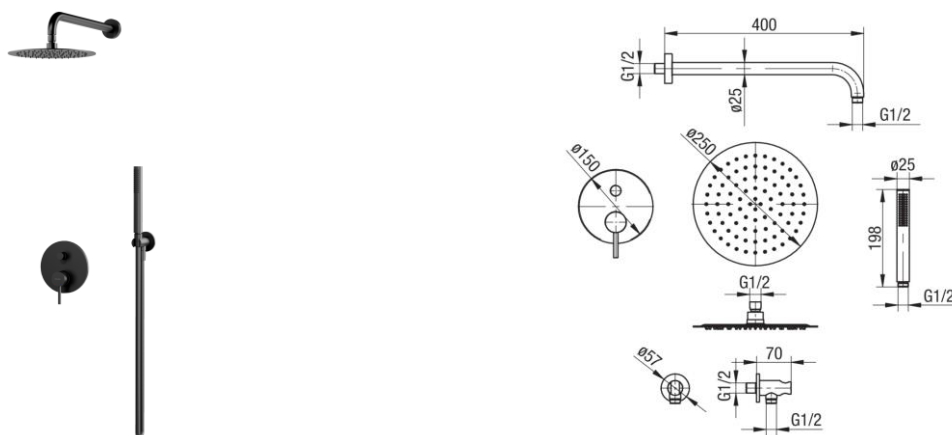

Seria Cannoli Gun Metal

Zestaw natryskowy podtynkowy

Kod	Klasa przepływu	EAN13
2424940-GMV	B/B	5902273585374

**Zastosowanie:**

Do stosowania w instalacjach zimnej i ciepłej wody w budynkach

**Typ:**

Kolumny, panele, zestawy prysznicowe

**Gwarancja:**

5 lat

**Dane techniczne:**

Ciśnienie maksymalne: 1,0 MPa,  
Temperatura maksymalna: 70°C

**Materiały:**

- głowica prysznicowa  $\varnothing 250\text{mm}$
- ramię natrysku 400mm
- bateria podtynkowa wannowo-natryskowa
- przyłącze kątowe
- rączka natryskowa 1-funkcyjna
- wąż natryskowy