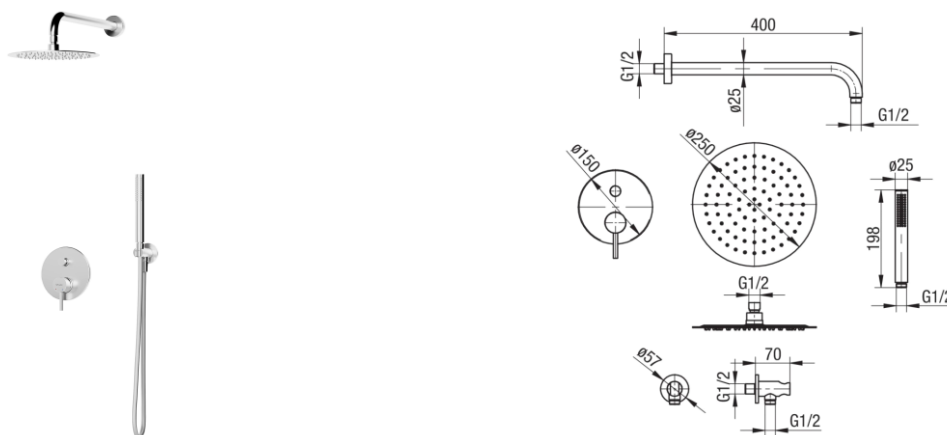

Seria Cannoli

Zestaw natryskowy podtynkowy

Kod	Klasa przepływu	EAN13
2424940-CHR	B/B	5902273585367

Zastosowanie:

Do stosowania w instalacjach zimnej i ciepłej wody w budynkach

Typ:

Kolumny, panele, zestawy prysznicowe

Gwarancja:

2 lata
(25 lat bateria,
pozostałe części 2 lata)

Dane techniczne:

Ciśnienie maksymalne: 1,0 MPa,
Temperatura maksymalna: 70°C

Materiały:

- głowica prysznicowa $\varnothing 250\text{mm}$
- ramię natrysku 400mm
- bateria podtynkowa wannowo-natryskowa
- przyłącze kątowe
- rączka natryskowa 1-funkcyjna
- wąż natryskowy

Pokrycie:

chrom