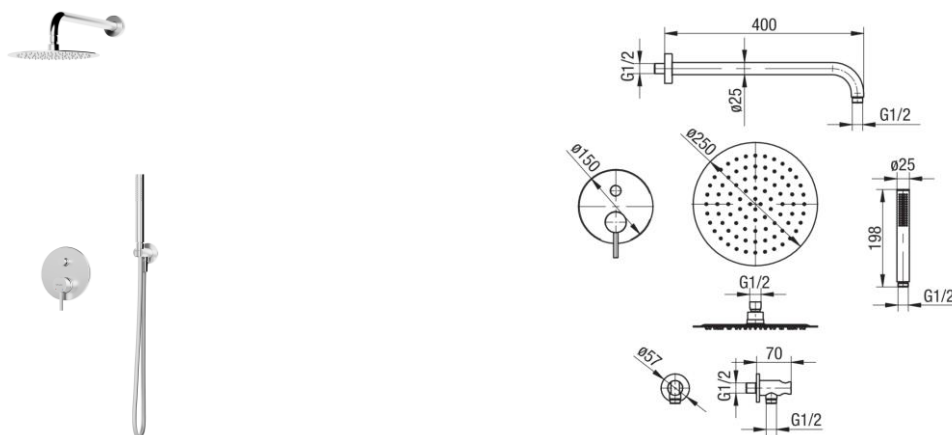

Seria Cannoli

Zestaw natryskowy podtynkowy

Kod	Klasa przepływu	EAN13
2424940-CHR	B/B	5902273585367

Zastosowanie:

Do stosowania w instalacjach zimnej i ciepłej wody w budynkach

Typ:

Kolumny, panele, zestawy prysznicowe

Gwarancja:

5 lat

Dane techniczne:

Ciśnienie maksymalne: 1,0 MPa,
Temperatura maksymalna: 70°C

Materiały:

- głowica prysznicowa $\varnothing 250\text{mm}$
- ramię natrysku 400mm
- bateria podtynkowa wannowo-natryskowa
- przyłącze kątowe
- rączka natryskowa 1-funkcyjna
- wąż natryskowy

Pokrycie:

chrom