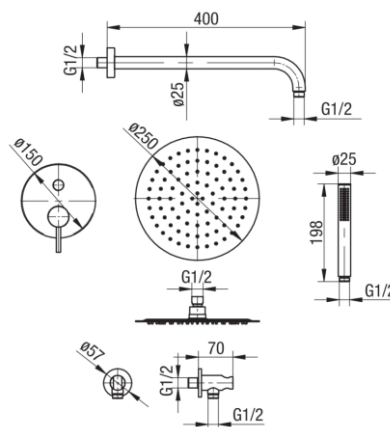

Seria Cannoli Brushed Gold

Zestaw natryskowy podtynkowy

Kod	Klasa przepływu	EAN13
2424940-BAPV	B/B	5902273585350

**Zastosowanie:**

Do stosowania w instalacjach zimnej i ciepłej wody w budynkach

**Typ:**

Kolumny, panele, zestawy prysznicowe

**Gwarancja:**

2 lata  
(25 lat bateria,  
pozostałe części 2 lata)

**Dane techniczne:**

Ciśnienie maksymalne: 1,0 MPa,  
Temperatura maksymalna: 70°C

**Materiały:**

- głowica prysznicowa  $\varnothing 250\text{mm}$
- ramię natrysku 400mm
- bateria podtynkowa wannowo-natryskowa
- przyłącze kątowe
- rączka natryskowa 1-funkcyjna
- wąż natryskowy