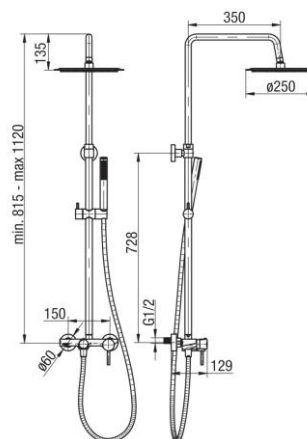

**Seria Cannoli Satin Copper**

Kolumna natryskowa z głowicą prysznicową i natryskiem przesuwnym 1-funkcyjnym

Kod	Klasa przepływu	EAN13
2424930-SCPV	S/A/Z	5902273585343

**Zastosowanie:**

Do stosowania w instalacjach zimnej i ciepłej wody w budynkach

**Typ:**

Kolumny, panele, zestawy prysznicowe

**Gwarancja:**

5 lat

**Dane techniczne:**

Ciśnienie maksymalne: 1,0 MPa,  
Temperatura maksymalna: 70°C

**Materiały:**

mosiądz z tworzywem ABS