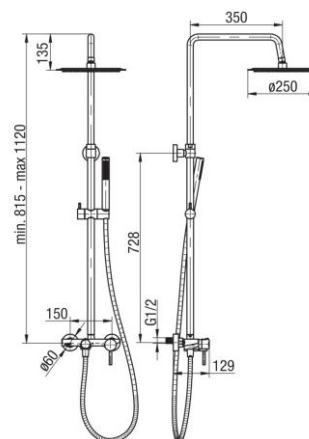

Seria Cannoli Black

Kolumna natryskowa z głowicą prysznicową i natryskiem przesuwnym 1-funkcyjnym

| Kod | Klasa przepływu | EAN13 |
|-------------|-----------------|---------------|
| 2424930-MBK | S/A/Z | 5902273585329 |

Zastosowanie:

Do stosowania w instalacjach zimnej i ciepłej wody w budynkach

Typ:

Kolumny, panele, zestawy prysznicowe

Gwarancja:

5 lat

Dane techniczne:

Ciśnienie maksymalne: 1,0 MPa,
Temperatura maksymalna: 70°C