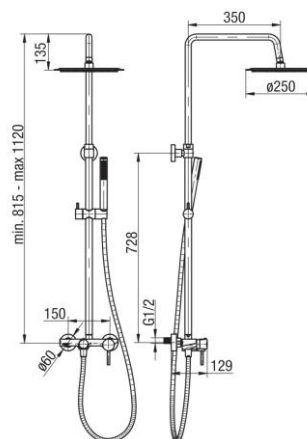

Seria Cannoli Gun Metal

Kolumna natryskowa z głowicą prysznicową i natryskiem przesuwnym 1-funkcyjnym

Kod	Klasa przepływu	EAN13
2424930-GMV	S/A/Z	5902273585299

Zastosowanie:

Do stosowania w instalacjach zimnej i ciepłej wody w budynkach

Typ:

Kolumny, panele, zestawy prysznicowe

Gwarancja:

5 lat

Dane techniczne:

Ciśnienie maksymalne: 1,0 MPa,
Temperatura maksymalna: 70°C

Materiały:

mosiądz z tworzywem ABS