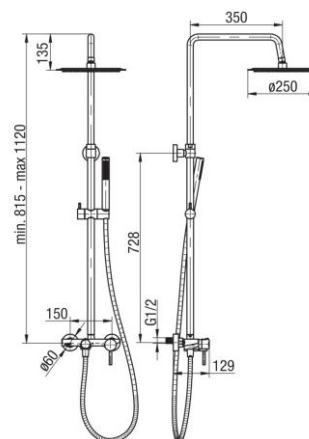

Seria Cannoli

Kolumna natryskowa z głowicą prysznicową i natryskiem przesuwnym 1-funkcyjnym

Kod	Klasa przepływu	EAN13
2424930-CHR	S/A/Z	5902273585275

Zastosowanie:

Do stosowania w instalacjach zimnej i ciepłej wody w budynkach

Typ:

Kolumny, panele, zestawy prysznicowe

Gwarancja:

5 lat

Dane techniczne:

Ciśnienie maksymalne: 1,0 MPa,
Temperatura maksymalna: 70°C

Materiały:

mosiądz z tworzywem ABS

Pokrycie:

chrom