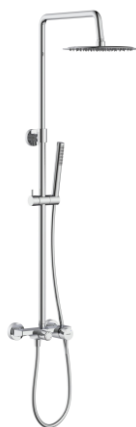

Seria Cannoli

Kolumna natryskowa z głowicą prysznicową i natryskiem przesuwnym 1-funkcyjnym

Kod	Klasa przepływu	EAN13
2424930-CHR	S/A/Z	5902273585275

Zastosowanie:

Do stosowania w instalacjach zimnej i ciepłej wody w budynkach

Typ:

Kolumny, panele, zestawy prysznicowe

Gwarancja:

5 lat

Dane techniczne:

Ciśnienie maksymalne: 1,0 MPa,
Temperatura maksymalna: 70°C

Materiały:

mosiądz z tworzywem ABS

Pokrycie:

chrom