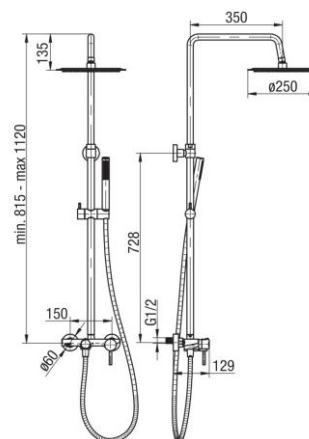

Seria Cannoli Brushed Gold

Kolumna natryskowa z głowicą prysznicową i natryskiem przesuwającym 1-funkcyjnym

Kod	Klasa przepływu	EAN13
2424930-BAPV	S/A/Z	5902273585268

Zastosowanie:

Do stosowania w instalacjach zimnej i ciepłej wody w budynkach

Typ:

Kolumny, panele, zestawy prysznicowe

Gwarancja:

5 lat

Dane techniczne:

Ciśnienie maksymalne: 1,0 MPa,
Temperatura maksymalna: 70°C

Materiały:

mosiądz z tworzywem ABS