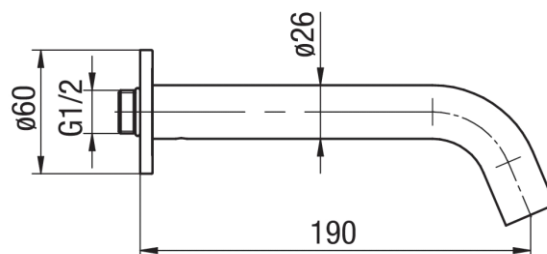

Seria Cannoli Satin Copper

Wylewka wannowa podtynkowa

Kod	EAN13
2424920-SCPV	5902273585244

**Zastosowanie:**

Do stosowania w instalacjach zimnej i ciepłej wody w budynkach

**Typ:**

Wylewki

**Dane techniczne:**