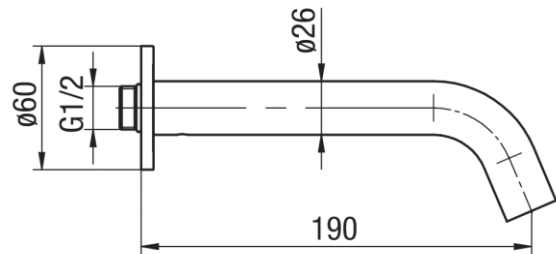

Seria Cannoli Black

Wylewka wannowa podtynkowa

Kod	EAN13
2424920-MBK	5902273585237

Zastosowanie:

Do stosowania w instalacjach zimnej i ciepłej wody w budynkach

Typ:

Wylewki

Dane techniczne: