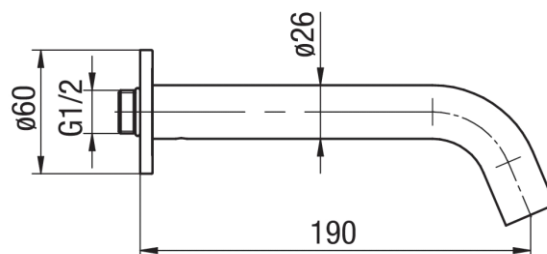

**Seria Cannoli Gun Metal**

Wylewka wannowa podtynkowa

Kod	EAN13
2424920-GMV	5902273585220

**Zastosowanie:**

Do stosowania w instalacjach zimnej i ciepłej wody w budynkach

**Typ:**

Wylewki

**Dane techniczne:**