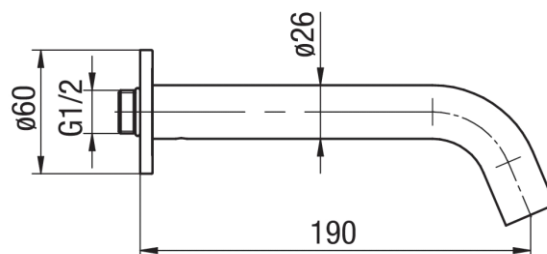

**Seria Cannoli**

Wylewka wannowa podtynkowa

Kod	EAN13
2424920-CHR	5902273585213

**Zastosowanie:**

Do stosowania w instalacjach zimnej i ciepłej wody w budynkach

**Typ:**

Wylewki

**Dane techniczne:**

Zalecane ciśnienie robocze: 0,1-0,5 MPa  
Temperatura maksymalna: 70°C

**Gwarancja:**

2 lata

**Materiały:**

mosiądz

**Pokrycie:**

chrom