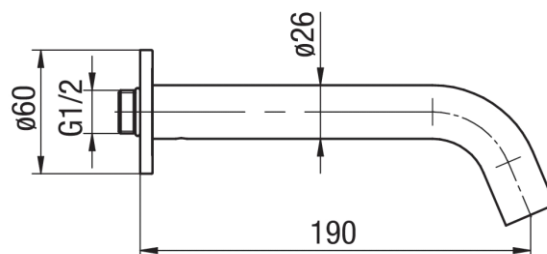

Seria Cannoli Brushed Gold

Wylewka wannowa podtynkowa

| Kod | EAN13 |
|--------------|---------------|
| 2424920-BAPV | 5902273585206 |

Zastosowanie:

Do stosowania w instalacjach zimnej i ciepłej wody w budynkach

Typ:

Wylewki

Dane techniczne:

Zalecane ciśnienie robocze: 0,1-0,5 MPa
Temperatura maksymalna: 70°C

Gwarancja:

2 lata

Materiały:

mosiądz