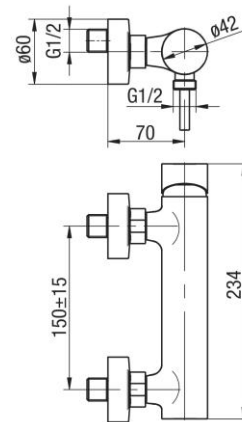

Seria Cannoli Black

Bateria natryskowa ścienna (bez akcesoriów)

Kod	Element sterujący	Klasa przepływu	Przyłącza	EAN13
2424870-MBK	mieszacz $\Phi 35$	B	G1/2	5902273584964

Zastosowanie:

Do stosowania w instalacjach zimnej i ciepłej wody w budynkach