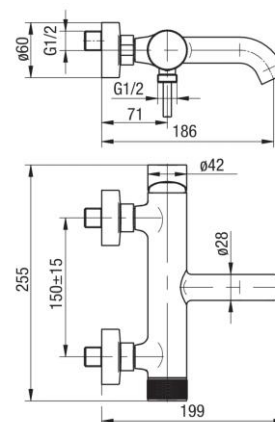

**Seria Cannoli Black**

Bateria wannowa ścienna (bez akcesoriów)

Kod	Element sterujący	Klasa przepływu	Przyłącza	EAN13
2424860-MBK	mieszacz $\Phi 35$	B/B	G1/2	5902273584865

**Zastosowanie:**

Do stosowania w instalacjach zimnej i ciepłej wody w budynkach

**Typ:**

Baterie wannowe

**Dane techniczne:**

Zalecane ciśnienie robocze: 0,1-0,5 Mpa,  
Temperatura maksymalna: 70°C

**Gwarancja:**

25 lat

**Materiały:**

mosiądz