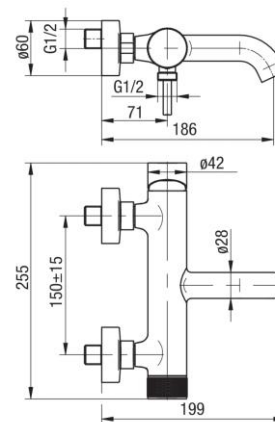

Seria Cannoli

Bateria wannowa ścienna (bez akcesoriów)

| Kod | Element sterujący | Klasa przepływu | Przyłącza | EAN13 |
|-------------|--------------------|-----------------|-----------|---------------|
| 2424860-CHR | mieszacz $\Phi 35$ | B/B | G1/2 | 5902273584827 |