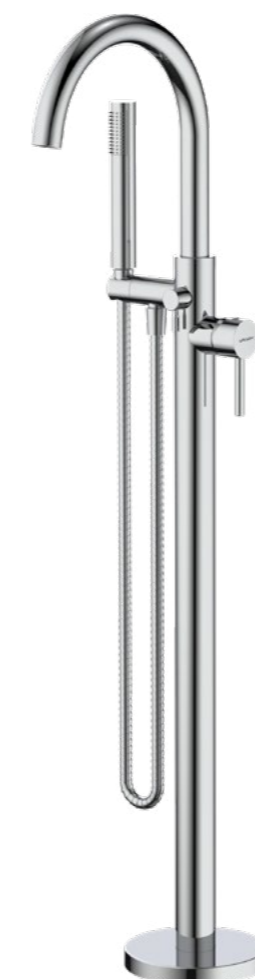

Bateria umywalkowa podtynkowa

Chrome	2424840-CHR
Black	2424840-MBK
Brushed Gold	2424840-BAPV
Satin Copper	2424840-SCPV
Gun Metal	2424840-GMV

Bateria wannowa

Chrome	2424860-CHR
Black	2424860-MBK
Brushed Gold	2424860-BAPV
Satin Copper	2424860-SCPV
Gun Metal	2424860-GMV

Bateria natryskowa

Chrome	2424870-CHR
Black	2424870-MBK
Brushed Gold	2424870-BAPV
Satin Copper	2424870-SCPV
Gun Metal	2424870-GMV

Bateria wannowa 4-otworowa

Chrome	2424880-CHR
Black	2424880-MBK
Brushed Gold	2424880-BAPV
Satin Copper	2424880-SCPV
Gun Metal	2424880-GMV

Bateria kuchenna z dźwignią z boku

Chrome	2424980-CHR
Black	2424980-MBK
Brushed Gold	2424980-BAPV
Satin Copper	2424980-SCPV
Gun Metal	2424980-GMV

Bateria prysznicowa podtynkowa z przełącznikiem

Chrome	2424890-CHR
Black	2424890-MBK
Brushed Gold	2424890-BAPV
Satin Copper	2424890-SCPV
Gun Metal	2424890-GMV

Wylewka wannowa podtynkowa

Chrome	2424920-CHR
Black	2424920-MBK
Brushed Gold	2424920-BAPV
Satin Copper	2424920-SCPV
Gun Metal	2424920-GMV

Bateria wannowa wolnostojąca

Chrome	2424900-CHR
Black	2424900-MBK
Brushed Gold	2424900-BAPV
Satin Copper	2424900-SCPV
Gun Metal	2424900-GMV