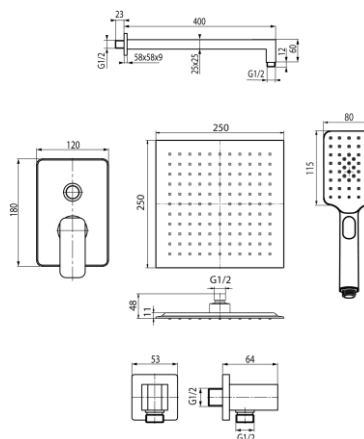

Seria Loft Black

Zestaw natryskowy podtynkowy

Kod	Klasa przepływu	EAN13
2454570-MBK	A/A	5902273574552

Zastosowanie:

Do stosowania w instalacjach zimnej i ciepłej wody w budynkach

Typ:

Kolumny, panele, zestawy prysznicowe

Gwarancja:

2 lata

Dane techniczne:

Ciśnienie maksymalne: 1,0 MPa,
Temperatura maksymalna: 90°C

Materiały:

Opakowanie zawiera:

- głowicę prysznicową 250 x 250 x 11mm
- ramię natrysku 400mm
- baterię podtynkową wannowo-natryskową
- przyłącze kątowe
- rączkę natryskową 3-funkcyjną
- wąż natryskowy

Pokrycie:

czarny mat