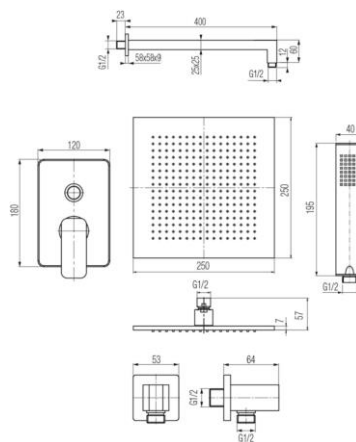

Seria Loft Gold

Zestaw natryskowy podtynkowy

Kod	Klasa przepływu	EAN13
2454570-GPV	A/Z	5902273574576

Zastosowanie:

Do stosowania w instalacjach zimnej i ciepłej wody w budynkach

Typ:

Kolumny, panele, zestawy prysznicowe

Gwarancja:

2 lata

Dane techniczne:

Ciśnienie maksymalne: 1,0 MPa,
Temperatura maksymalna: 90°C

Materiały:

Opakowanie zawiera:

- głowicę prysznicową 250 x 250 x 7mm
- ramię natrysku 400mm
- baterię podtynkową wannowo-natryskową
- przyłącze kątowe
- rączkę natryskową 1-funkcyjną
- wąż natryskowy