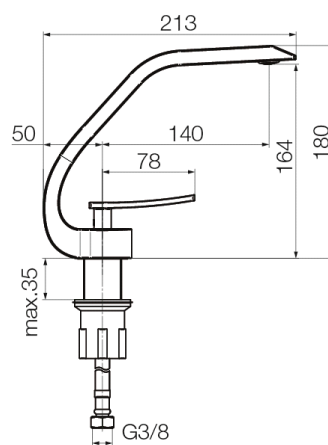

**Seria Asso Black**

Bateria umywalkowa stojąca bez korka spustowego

| Kod     | Element sterujący  | Klasa przepływu | Wężyki | EAN13         |
|---------|--------------------|-----------------|--------|---------------|
| 2432462 | mieszacz $\Phi 25$ | Z               | G3/8   | 5902273573425 |

**Zastosowanie:**

Do stosowania w instalacjach zimnej i ciepłej wody w budynkach

**Typ:**

Baterie umywalkowe

**Dane techniczne:**

Zalecane ciśnienie robocze: 0,1-0,5 Mpa,  
Temperatura maksymalna: 90°C

**Gwarancja:**

25 lat

**Materiały:**

mosiądz

**Pokrycie:**

czarny mat