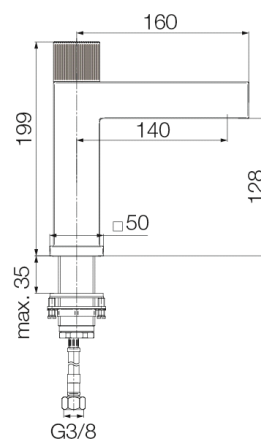

Seria Varso

Bateria umywalkowa stojąca bez korka spustowego

Kod	Element sterujący	Klasa przepływu	Wężyki	EAN13
2417900	mieszacz $\Phi 25$	A	G3/8	5902273573326

Zastosowanie:

Do stosowania w instalacjach zimnej i ciepłej wody w budynkach

Typ:

Baterie umywalkowe

Dane techniczne:

Zalecane ciśnienie robocze: 0,1-0,5 Mpa,
Temperatura maksymalna: 90°C

Gwarancja:

25 lat

Materiały:

mosiądz