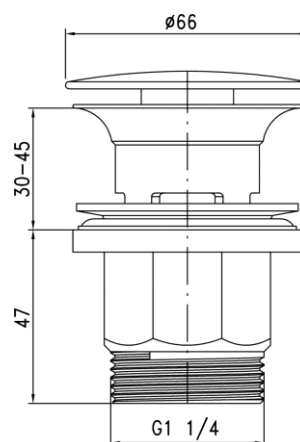

Seria Soft Gun Metal

Korek spustowy klik-clak do umywalek z przelewem

| Kod | Wymiar | EAN13 |
|---------|--------|---------------|
| 2452790 | G5/4 | 5902273567219 |

Zastosowanie:

Do stosowania w umywalkach i bidetach przyłączonych do grawitacyjnych systemów kanalizacyjnych w budynku

Typ:

Korki spustowe

Gwarancja:

2 lata

Dane techniczne:

Przyłącze G5/4", z przelewem

Materiały:

tworzywo, stal szlachetna