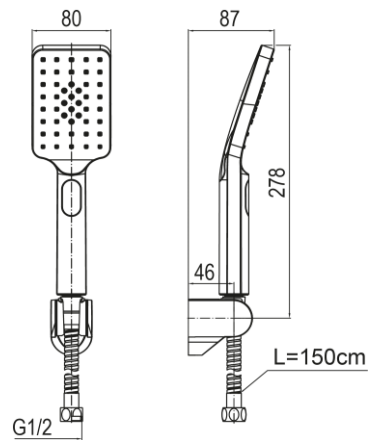

Seria Loft Gun Metal

Zestaw natryskowy

Kod	Klasa przepływu	EAN13
2432880	Z	5902273567202

Zastosowanie:

Do stosowania w instalacjach zimnej i ciepłej wody w budynkach

Typ:

Kolumny, panele, zestawy prysznicowe

Gwarancja:

2 lata

Dane techniczne:

Ciśnienie maksymalne: 0,5 MPa,
Temperatura maksymalna: 70°C

Materiały:

słuchawka, uchwyt punktowy: tworzywo ABS;
wąż: opłot - stal nierdzewna, nakrętki - mosiądz

Pokrycie: