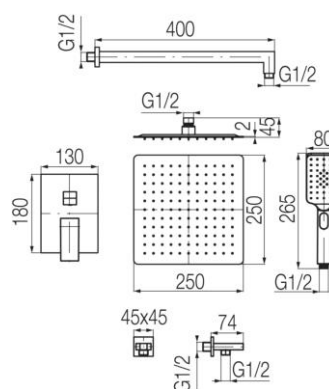

Seria Ars Gun Metal

Zestaw natryskowy podtynkowy

Kod	Klasa przepływu	EAN13
2420290	S/S	5902273567172

Zastosowanie:

Do stosowania w instalacjach zimnej i ciepłej wody w budynkach

Typ:

Kolumny, panele, zestawy prysznicowe

Gwarancja:

2 lata
(25 lat bateria,
pozostałe części 2 lata)

Dane techniczne:

Ciśnienie maksymalne: 1,0 MPa,
Temperatura maksymalna: 90°C

Materiały:

Opakowanie zawiera:

- głowicę prysznicową 250 x 250 x 2mm
- ramię natrysku 400mm
- baterię podtynkową wannowo-natryskową
- przyłącze kątowe
- rączkę natryskową 3-funkcyjną
- wąż natryskowy

Pokrycie:

gun metal