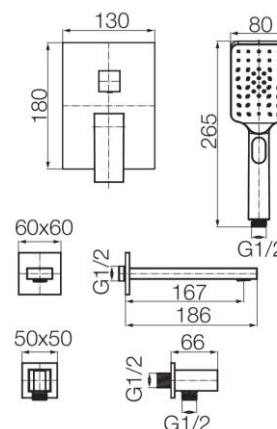

Seria Ars Satin Copper

Zestaw podtynkowy 2-funkcyjny z wylewką wannową

Kod	Klasa przepływu	EAN13
2419930	B/A	5902273566779

**Zastosowanie:**

Do stosowania w instalacjach zimnej i ciepłej wody w budynkach

**Typ:**

Kolumny, panele, zestawy prysznicowe

**Gwarancja:**

5 lat

**Dane techniczne:**

Ciśnienie maksymalne: 1,0 MPa,  
Temperatura maksymalna: 90°C

**Materiały:**

mosiądz z tworzywem ABS

**Pokrycie:**