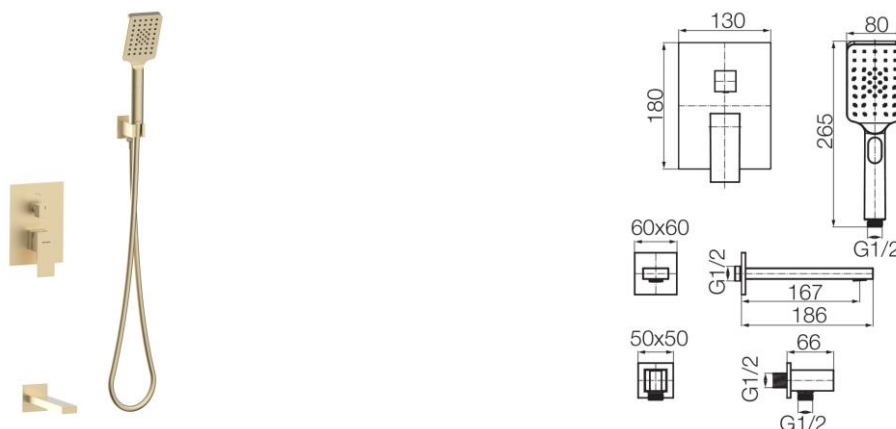

Seria Ars Brushed Gold

Zestaw podtynkowy 2-funkcyjny z wylewką wannową

Kod	Klasa przepływu	EAN13
2419920	B/A	5902273566762

Zastosowanie:

Do stosowania w instalacjach zimnej i ciepłej wody w budynkach

Typ:

Kolumny, panele, zestawy prysznicowe

Gwarancja:

5 lat

Dane techniczne:

Ciśnienie maksymalne: 1,0 MPa,
Temperatura maksymalna: 90°C

Materiały:

mosiądz z tworzywem ABS

Pokrycie:

szcotkowane złoto PVD