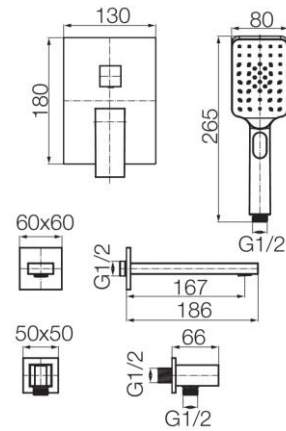

**Seria Ars Black**

Zestaw podtynkowy 2-funkcyjny z wylewką wannową

Kod	Klasa przepływu	EAN13
2419910	B/A	5902273566755

**Zastosowanie:**

Do stosowania w instalacjach zimnej i ciepłej wody w budynkach

**Typ:**

Kolumny, panele, zestawy prysznicowe

**Gwarancja:**

5 lat

**Dane techniczne:**

Ciśnienie maksymalne: 1,0 MPa,  
Temperatura maksymalna: 90°C

**Materiały:**

mosiądz z tworzywem ABS

**Pokrycie:**