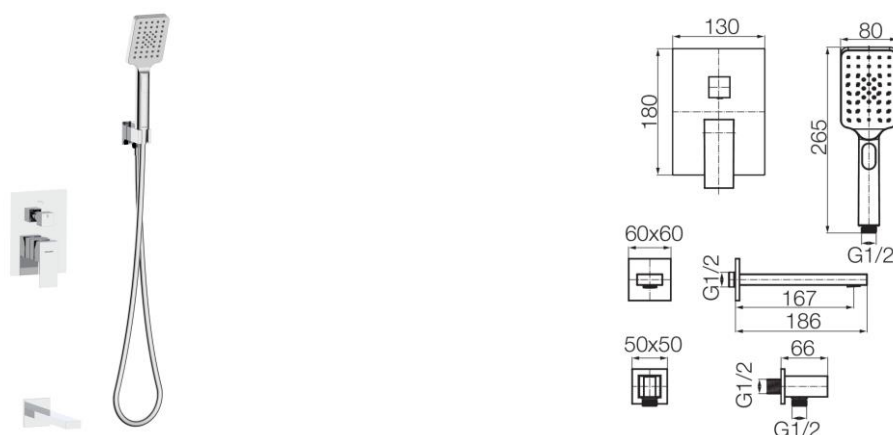

Seria Ars

Zestaw podtynkowy 2-funkcyjny z wylewką wannową

Kod	Klasa przepływu	EAN13
2419900	B/A	5902273566748

Zastosowanie:

Do stosowania w instalacjach zimnej i ciepłej wody w budynkach

Typ:

Kolumny, panele, zestawy prysznicowe

Gwarancja:

5 lat

Dane techniczne:

Ciśnienie maksymalne: 1,0 MPa,
Temperatura maksymalna: 90°C

Materiały:

mosiądz z tworzywem ABS

Pokrycie:

chrom