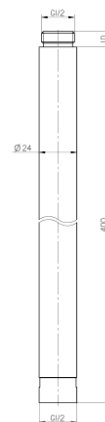

Akcesoria i części zamienne

Element przedłużający kolumny natryskowej EXTEND GUN METAL

Kod	EAN13
2409150	5902273567196

Zastosowanie:

Do kolumn natryskowych produkcji VALVEX

Typ:

Zestawy przedłużające

Gwarancja:

2 lata

Dane techniczne:

-

Materiały:

mosiądz

Pokrycie:

gun metal