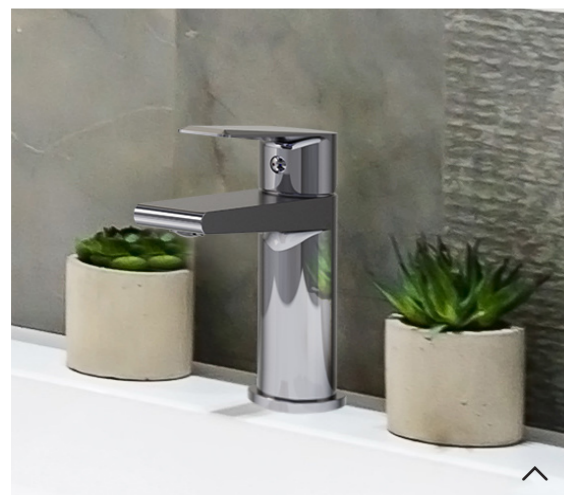

VALVEXTM
Power of Quality

Baterie ESTO

Siła delikatności

Baterie ESTO

Siła delikatności

Seria baterii ESTO charakteryzuje się mocnym korpusem i smukłą dźwignią, dzięki czemu stają się one wyraźnym akcentem każdej łazienki. Delikatność proporcji oraz stylowy design w połączeniu z zastosowanymi nowoczesnymi technologiami sprawiają, że Twoje marzenia o łazience idealnej mają szansę stać się rzeczywistością już dzisiaj.

Baterie ESTO dostępne w dwóch wersjach kolorystycznych, Chrome i Black, trafiają nawet w najbardziej wyrafinowane gusta.

Bateria umywalkowa ESTO 2414200

Mieszacz ceramiczny

Perlator SLOT COIN

System SAVE MONEY zmniejsza zużycie wody