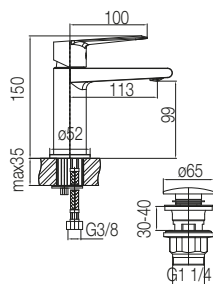

ESTO Chrome

ESTO Black

Bateria umywalkowa, jednouchwytywa

Typ	stojąca
Montaż	nablatowy, naumywalkowy
Rodzaj wylewki	stała
Rodzaj korka	Click-Clack
Materiał główny	mosiądz
Dodatkowe wyposażenie	wężyk zasilający 45 cm w zestawie
Wykończenie	Chrome / Black

KOD: Chrome **2414200**

KOD: Black **2414300**