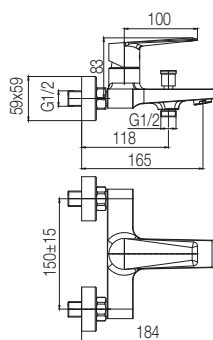

Bateria wannowa, jednouchwytywa

Typ	naścienna
Montaż	naścienny
Rodzaj wylewki	stała
Materiał główny	mosiądz
Wyposażenie	blokada przełącznika, prysznic / wanny
Wykończenie	Chrome / Black

KOD: Chrome **2414220**

KOD: Black **2414320**