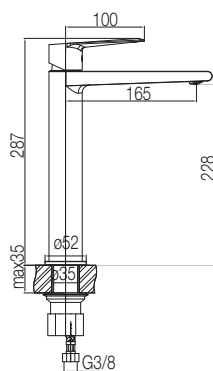

Bateria umywalkowa, jednouchwytywa

Typ	stojąca, wysoka
Montaż	nablatowy, naumywalkowy
Rodzaj wylewki	stała
Materiał główny	mosiądz
Dodatkowe wyposażenie	wężyk zasilający 45 cm w zestawie
Wykończenie	Chrome / Black

KOD: Chrome **2414210**

KOD: Black **2414310**