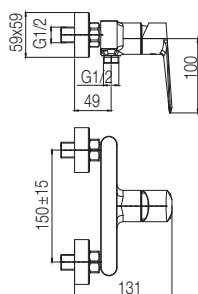

Bateria natryskowa, jednouchwytywa

Typ	naścienna
Montaż	naścienny
Materiał główny	mosiądz
Wyposażenie	bez słuchawki prysznicowej i węża
Wykończenie	Chrome / Black

KOD: Chrome **2414230**

KOD: Black **2414330**