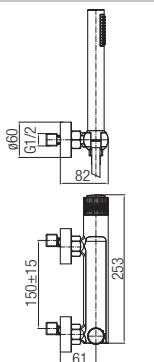

Bateria natryskowa, jednouchwytywa

Typ	naścienna
Montaż	naścienny
Materiał główny	mosiądz
Wyposażenie	wąż z rączką prysznicową
Wykończenie	Black & Gold / Black / Chrome

KOD: Black & Gold **2420730**
KOD: Black **2420680**
KOD: Chrome **2420630**