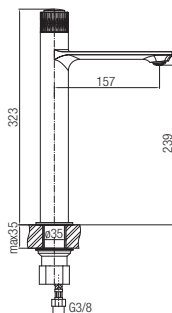

Bateria umywalkowa, jednouchwytywa

Typ	stojąca, wysoka
Montaż	nablatowy, naumywalkowy
Rodzaj wylewki	stała
Materiał główny	mosiądz
Dodatkowe wyposażenie	wężyk zasilający 45 cm w zestawie
Wykończenie	Black & Gold / Black / Chrome

KOD: Black & Gold **2420710**
KOD: Black **2420660**
KOD: Chrome **2420610**