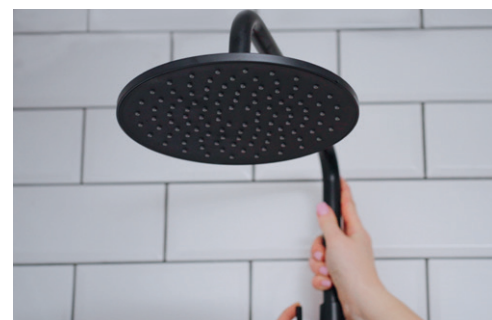

Ponadto baterie umywalkowe zostały wyposażone w:

System łatwego montażu
EASY FIX

Napowietrzający
regulator strumienia

Komfort i funkcjonalność

Płynnie i szybko przełączaj strumień wody między deszczownicą, 3-funkcyjną rączką prysznicową, a ruchomą wylewką dzięki wygodnym przełącznikom Click.

Ruchoma wylewka baterii kolumny prysznicowej będzie pomocą podczas wielu czynności w Twoim gospodarstwie domowym.

Nie ważne ile masz wzrostu - naszą kolumnę natryskową dostosujesz precyzyjnie wg swoich preferencji. Ustaw wysokość deszczownicy lub przesunij ruchomy uchwyt rączki prysznicowej - gotowe.

Z baterią wannową DECOR jesteś o jeden klik od strumienia wody z wylewki i o jeden ruch dłonią od przełączenia go na rączkę natryskową. Zyskaj dodatkową przestrzeń podczas kąpieli dzięki ruchomej wylewce.