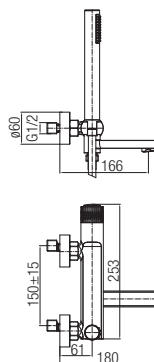

Bateria wannowa, jednouchwytywa

Typ	naścienna
Montaż	naścienny
Rodzaj wylewki	ruchoma
Materiał główny	mosiądz
Wyposażenie	wąż z rączką prysznicową
Wykończenie	Black & Gold / Black / Chrome

KOD: Black & Gold **2420720**
KOD: Black **2420670**
KOD: Chrome **2420620**