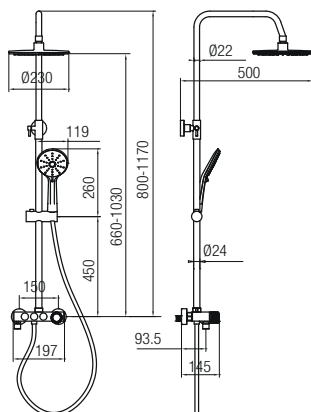

Kolumna natryskowa

Typ	naścienna
Montaż	naścienny
Rodzaj wylewki	ruchoma
Materiał główny	mosiądz
Wyposażenie	wąż z rączką prysznicową
Wykończenie	Black / Chrome

KOD: Black **2420760**
KOD: Chrome **2420750**