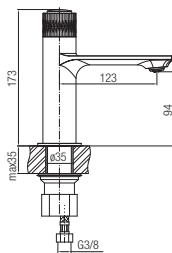

Black & Gold

Black

Chrome

Bateria umywalkowa, jednouchwytywa

Typ	stojąca
Montaż	nablatowy, naumywalkowy
Rodzaj wylewki	stała
Materiał główny	mosiądz
Dodatkowe wyposażenie	wężyk zasilający 45 cm w zestawie
Wykończenie	Black & Gold / Black / Chrome

KOD: Black & Gold **2420700**
KOD: Black **2420650**
KOD: Chrome **2420600**